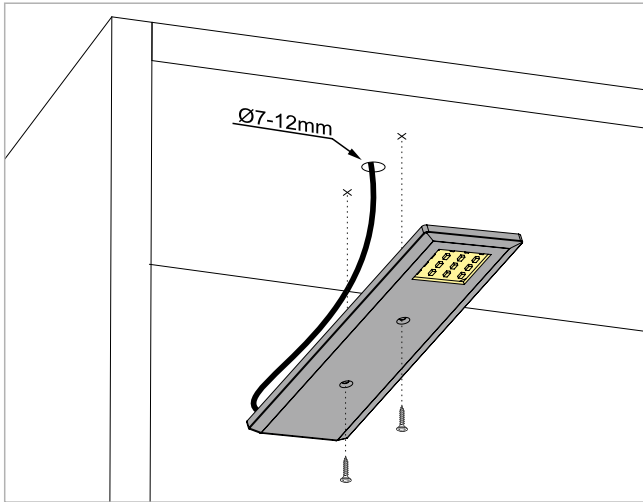

10.01.52.XY X: 2 Y: 1 2 3 7

SQUERE 2

10.01.20.XY X: 2 Y: 1 2 3 7

SQUERE 2F

10.01.20.XY/F X: 2 Y: 1 2 3 7

LENA Z WYŁĄCZNIKIEM MASTER

/LENA Master switch /LENA Mastermit Schalter
/LENA мастер с выключателем/

10.01.36.XY X: 2 4 8 Y: 1 2 8