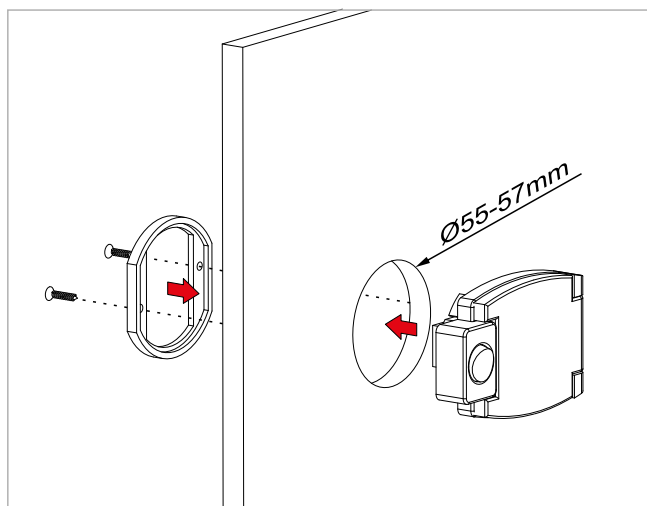

GNIAZDO Z WYŁĄCZNIKIEM IP44

20.04.01/IP44 S /Socket with switch IP44 / Steckdose mit Schalter IP44/ гнездо с выключателем IP44