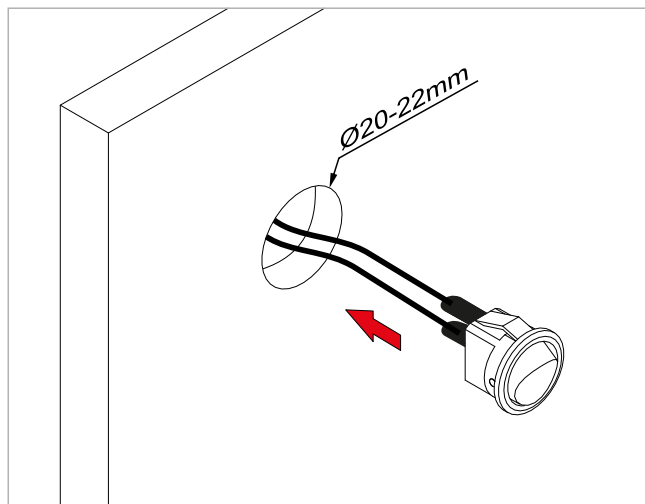

WYŁĄCZNIK MEBLOWY MINI

20.04.02.X/mini X: 4 8 /switch mini furniture/ Möbel Minischalter/
переключения мини мебели

WYŁĄCZNIK

20.04.02 /Switch/ Schalter/ выключатель

WYŁĄCZNIK

20.04.02/IP44 /Switch/ Schalter/ выключатель