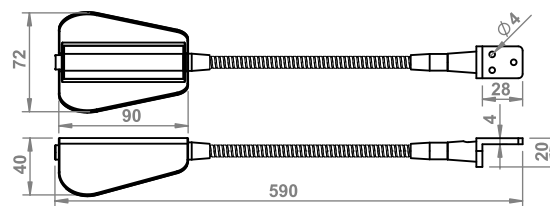

LEG H

10.01.57.XY X: 1 2 8 Y: 1 2 3 4 5 6 7