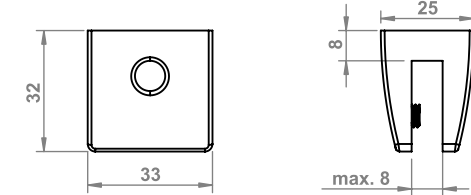

ZETA LINE

10.02.02.XY X: 0 2 5 Y: 1 2 3 4 5 6 7

- A++
- A+
- A**
- B
- C
- D
- E

ZETA GLASLINE

10.02.03.XY X: 0 2 5 Y: 1 2 3 4 5 6 7

- A++
- A+
- A**
- B
- C
- D
- E

X mm -Inne długości na zamówienie /
 Xmm -Other lengths on request /
 Xmm-Andere Längen auf Anfrage /
 Xmm-Инная длина по запросу/

ZETA S 2S

10.02.07.XY/2S X: 1 ● 2 ○ 4 ○ 8 ● Y: 1 ○ 2 ○ 3 ● 4 ● 5 ● 6 ● 7 ●

ZETA S 3S

10.02.07.XY/3S X: 1 ● 2 ○ 4 ○ 8 ● Y: 1 ○ 2 ○ 3 ● 4 ● 5 ● 6 ● 7 ●

ZETA 3S ZN

10.01.51.XY/3S X: 2 ○ Y: 1 ○ 8 ○ 10.01.51.XY/3S/WM - MASTER