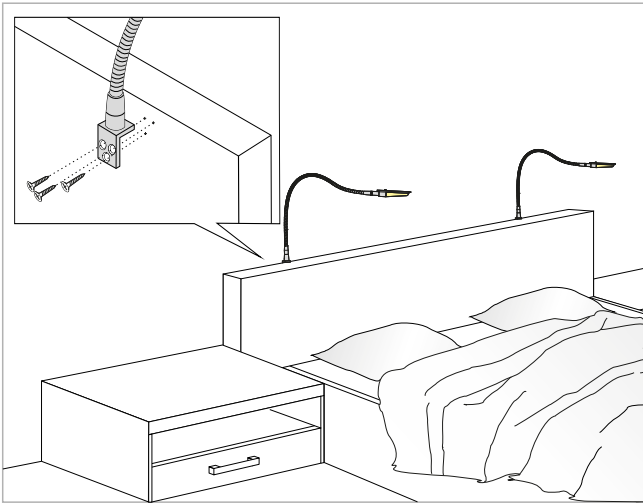

LEG H

10.01.57.XY X: 1 2 8 Y: 1 2 3 4 5 6 7