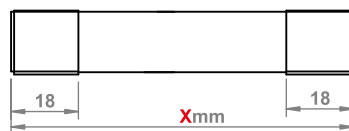

RONDO D

10.01.62.XY/D X: 2 Y: 1 2 3 4 5 6 7

X mm -Inne długości na zamówienie /
X mm -Other lengths on request /
X mm -Andere Längen auf Anfrage /
X mm -Инная длина по запросу/

RONDO S

10.01.61.XY/S X: 2 Y: 1 2 3 4 5 6 7

X mm -Inne długości na zamówienie /
X mm -Other lengths on request /
X mm -Andere Längen auf Anfrage /
X mm -Инная длина по запросу/