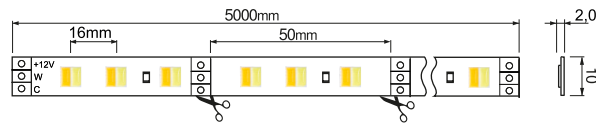

STEROWNIK NOŻNY CW/WW

10.07.04