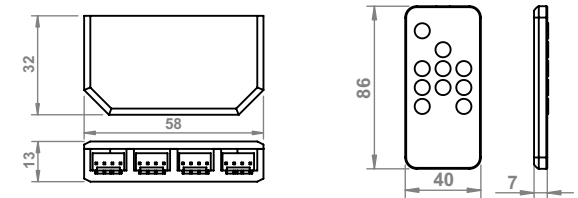

KONTROLER LED MINI RGB

10.04.06 /MINI RGB LED controller /MINI Led Stecker Trafo mit Steuerung / MINI RGB LED Контролер

PANEL RGB

10.04.07

ŁADOWARKA USB

10.05.13.X X: 2 4 8 /USB Charger / USB-Ladegerät / USB зарядное устройство