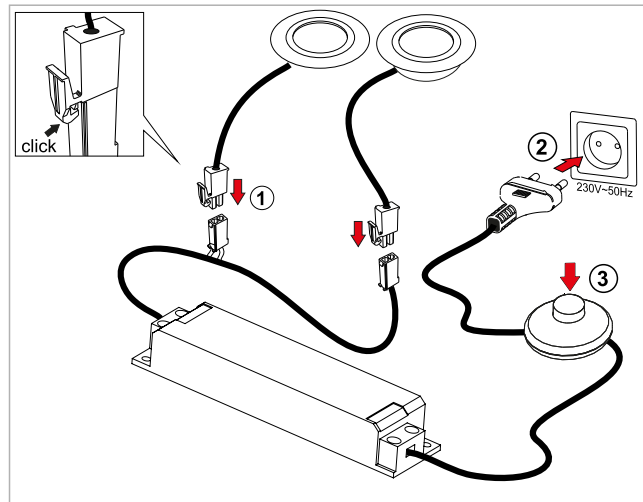

ELEKTRONICZNY 60W - TUV

20.04.09 Electronic transformer 60W-TUV / Elektrotrafo 60W-TUV / электронный трансформатор 60W-TUV