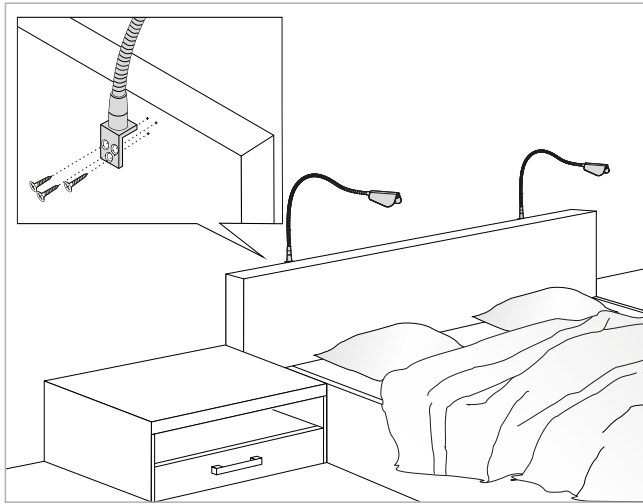

LEG H

10.01.57.XY X: 1 2 8 Y: 1 2 3 4 5 6 7