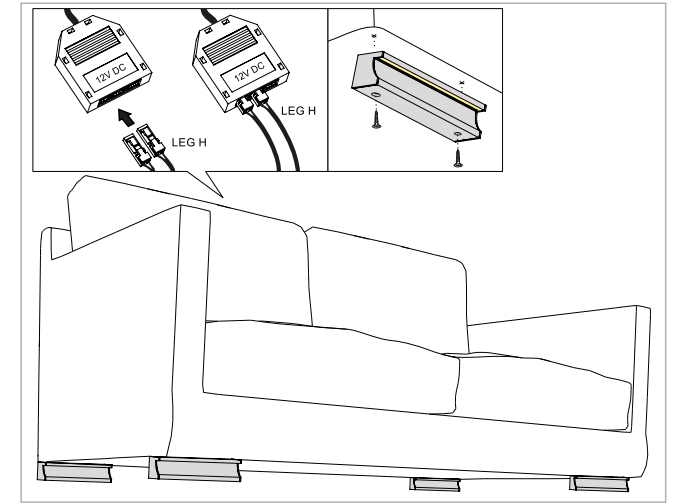

LEG H

10.01.57.XY X: 1 2 8 Y: 1 2 3 4 5 6 7