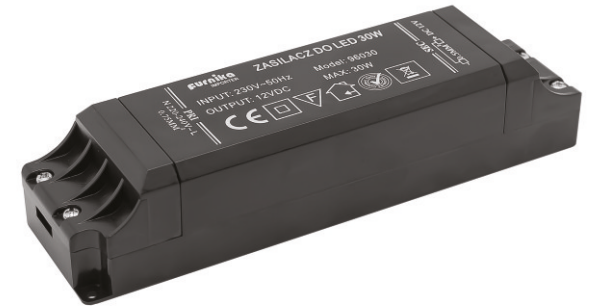

ZASILACZ LED

10.04.03/30W /LED driver /LED Trafo/адаптер монтажный