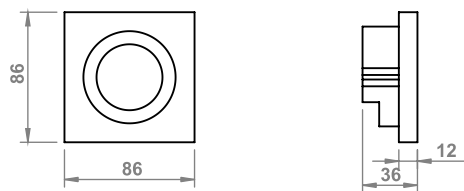

PANEL RGB

10.04.07