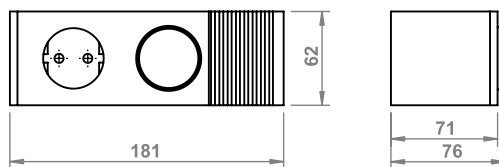

EUROBOX 2 / ALU

20.04.16/230V /ALU
20.04.16/12V LED / ALU
20.04.16/12V HALOGEN / ALU