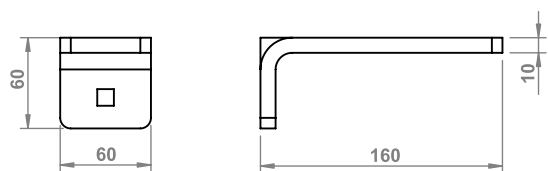

OVO

10.01.65.XY X: 2 4 8 Y: 1 2 8