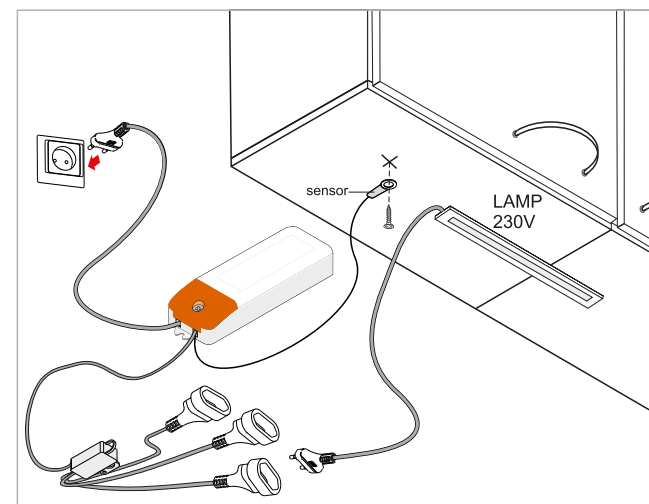

10.06.02 /switch with motion sensor/LED Sensorschalter/выключатель с датчиком движения

WYŁĄCZNIK DOTYKOWY

10.06.01/1

10.06.01/3

SWITCH STICK

10.04.15.X X: 8

WYŁĄCZNIK DOTYKOWY do płyty

10.05.10 /Touch dimmable switch for chipboard 10-25/Berührungsschalter für Holz 10-25 /
выключатель э/м для плит 10-25

WYŁĄCZNIK DOTYKOWY do lustra

Touch switch for mirror /Berührungsschalter für Spiegel/ выключатель э/м для зеркала

10.05.09/CW Y: 1○/1○ | ON/OFF
10.05.09/CW/DIM Y: 1○/1○ | ○ | ON/OFF
10.05.09 Y: 3●/4● | ON/OFF