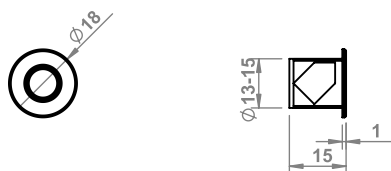

WYŁĄCZNIK DOTYKOWY - ŚCIEMNIACZ

Touch dimmable switch DIMMER / Berührungsschalter dimmer / выключатель с опцией стемнения

10.05.06/W

10.05.06/CH

WYŁĄCZNIK Z SENSOREM RUCHU

10.06.02 /switch with motion sensor/LED Sensorschalter/выключатель с датчиком движения

WYŁĄCZNIK DOTYKOWY

10.06.01/1

10.06.01/3