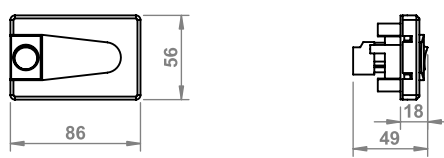

GNIAZDO Z WYŁĄCZNIKIEM IP44

20.04.01/IP44 S /Socket with switch IP44 / Steckdose mit Schalter IP44/ гнездо с выключателем IP44