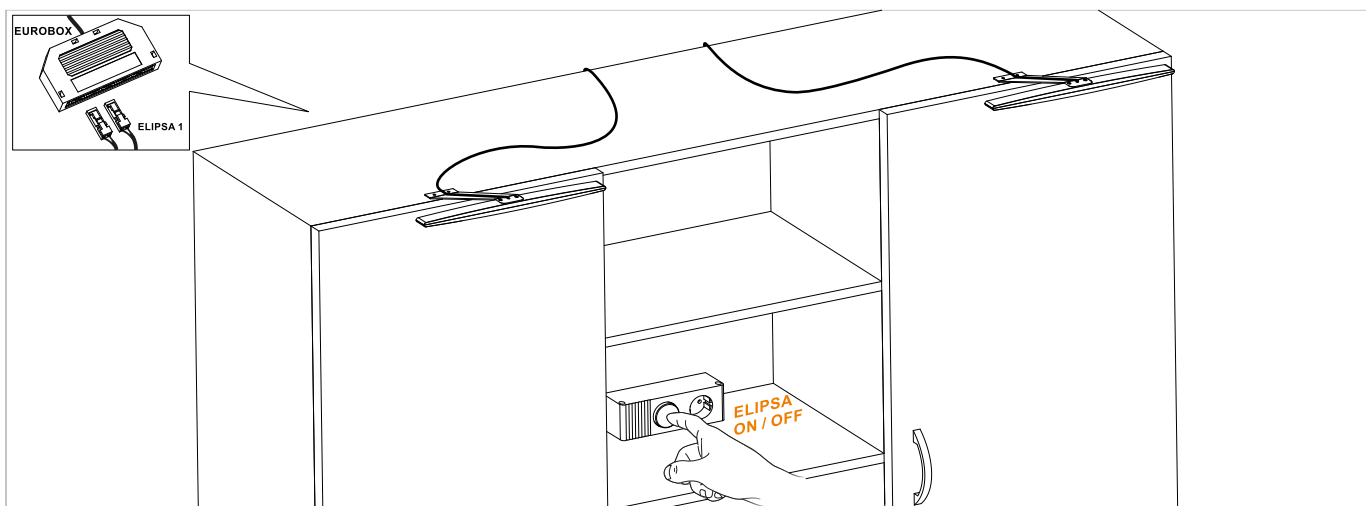

EUROBOX 2 / ALU

20.04.16/230V /ALU
20.04.16/12V LED / ALU
20.04.16/12V HALOGEN / ALU