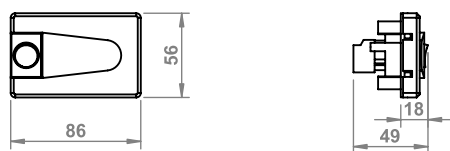

EUROBOX 2 / ALU

20.04.16/230V /ALU
20.04.16/12V LED / ALU
20.04.16/12V HALOGEN / ALU