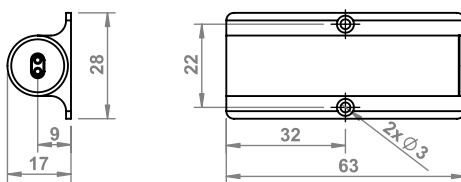

WYŁĄCZNIK PIR

10.05.11/PIR /switch PIR / Schalter PIR/ выключатель PIR