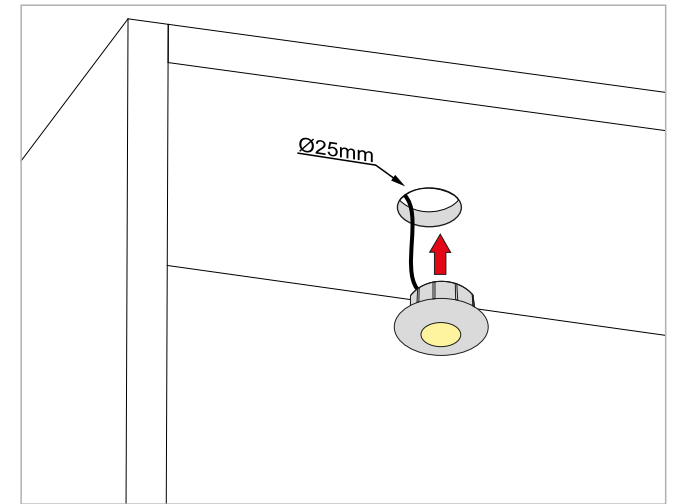

POINT

10.01.22.XY X: 2 ● Y: 1 ○ 2 ●

- A++
- A+
- A
- B
- C
- D
- E

12V DC 0,6W 2m 40 lm III EAC