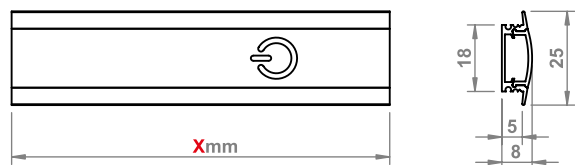

TAU Z WYŁĄCZNIKIEM

10.01.28.XY/200/W X: 2 Y: 1 2 7 /TAU switch /TAU Hauptschalter /TAU с выкл. Сенсорным

A++
A+
A
B
C
D
E