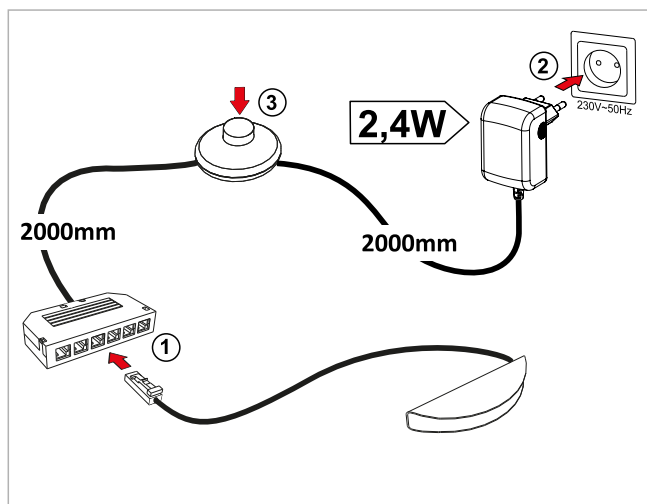

EUROBOX 2

20.04.16/230V
20.04.16/12V LED
20.04.16/12V HALOGEN

EUROBOX 2 / ALU

20.04.16/230V /ALU
20.04.16/12V LED / ALU
20.04.16/12V HALOGEN / ALU

ZASILACZ SIECIOWY LED 2,4W

10.04.01/2,4W /LED driver 2,4W /LED Trafo 2,4W /адаптер сетевой (система управления питанием) 2,4W