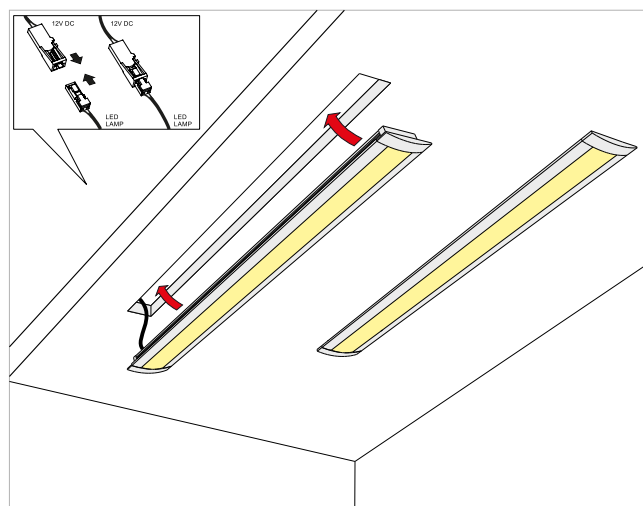

TAU

10.01.28.XY X: 2 Y: 1 2 7

A++
A+
A
B
C
D
E