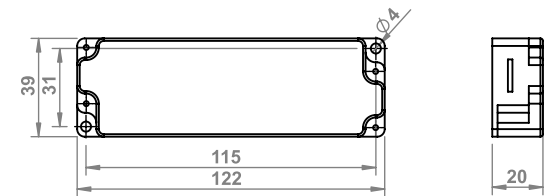

ELEKTRONICZNY 105W-TUV

20.04.10 Electronic transformer 105W-TUV / Elektrotrafo 105W-TUV / электронный трансформатор 105W-TUV