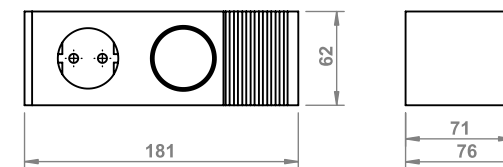

EUROBOX 2 / ALU

20.04.16/230V /ALU
20.04.16/12V LED / ALU
20.04.16/12V HALOGEN / ALU