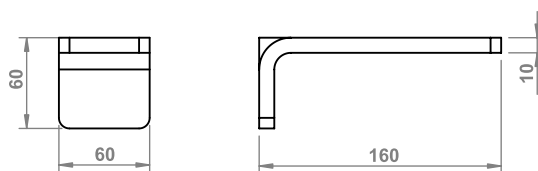

OVO

10.01.65.XY X: 2 4 8 Y: 1 2 8