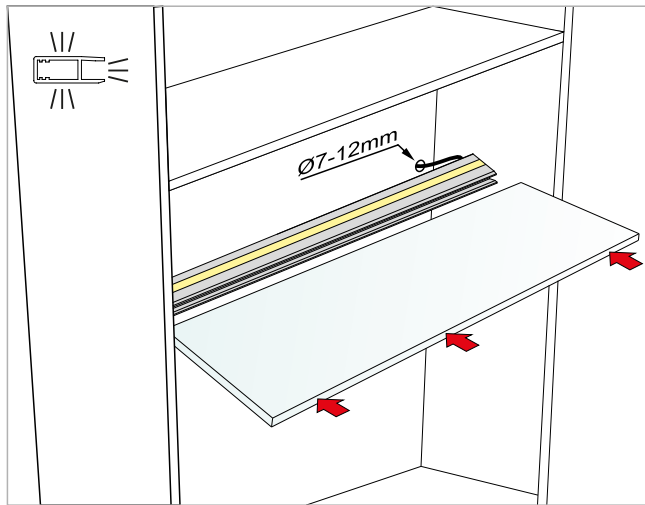

12V DC 6LED 1,44W RGB 6LED max1,44W 2m 40 lm 60 lm III EAC

12V DC 9LED 1,68W RGB 9LED max2,16W 2m 45 lm 65 lm III EAC