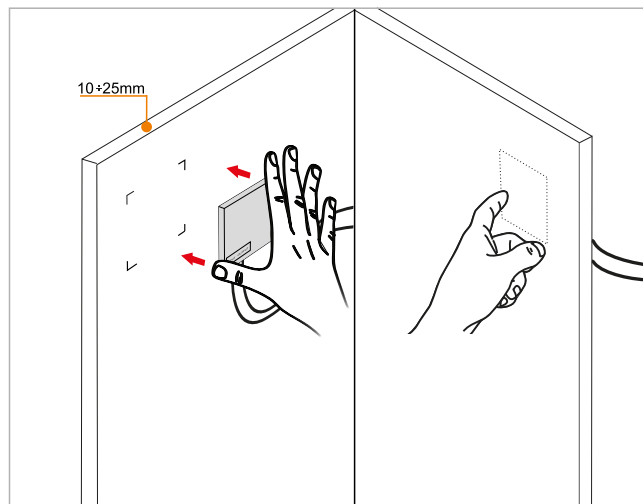

10.06.02 /switch with motion sensor/LED Sensorschalter/выключатель с датчиком движения

WYŁĄCZNIK DOTYKOWY

10.06.01/1

10.06.01/3

SWITCH STICK

10.04.15.X X: 8

WYŁĄCZNIK DOTYKOWY do płyty

10.05.10 /Touch dimmable switch for chipboard 10-25/Berührungsschalter für Holz 10-25 /
выключатель э/м для плит 10-25

WYŁĄCZNIK DOTYKOWY do lustra

Touch switch for mirror /Berührungsschalter für Spiegel/ выключатель э/м для зеркала

10.05.09/CW Y: 1○/1○ | ON/OFF
10.05.09/CW/DIM Y: 1○/1○ | ○ | ON/OFF
10.05.09 Y: 3●/4● | ON/OFF