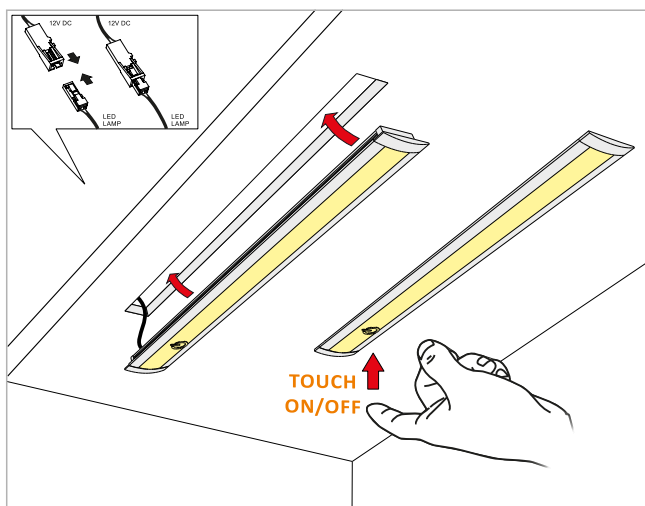

TAU Z WYŁĄCZNIKIEM

10.01.28.XY/200/W X: 2 Y: 1 2 7 /TAU switch /TAU Hauptschalter /TAU с выкл. Сенсорным

A++
A+
A
B
C
D
E