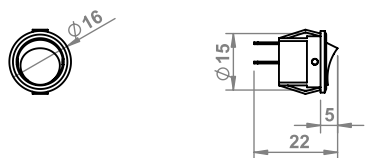

WYŁĄCZNIK

20.04.02/IP44 /Switch/ Schalter/ выключатель