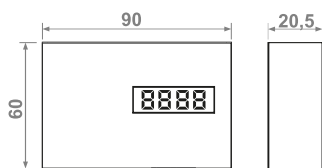

widok godzina

view hours //
anzeigen Stunden //
просмотреть часов //