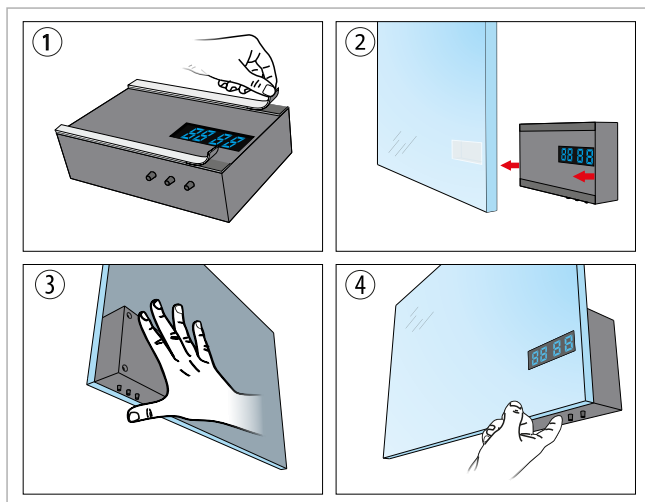

widok godzina

view hours //
anzeigen Stunden //
просмотреть часов //