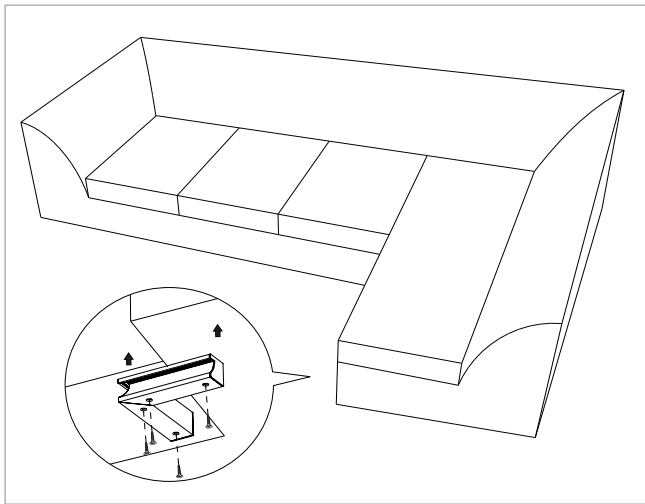

LEG P50/LEG L

X: 1 2 8 Y: 1 2 3 4 5 6 7
/corner to the sofa leg/LED Füß/нога угловая для софы

LEG L
10.01.32.XY

LEG P 50
10.01.31.XY

ZETA

10.02.01.XY X: 3 7 Y: 1 2 3 4 5 6 7

- A++
- A+
- A**
- B
- C
- D
- E