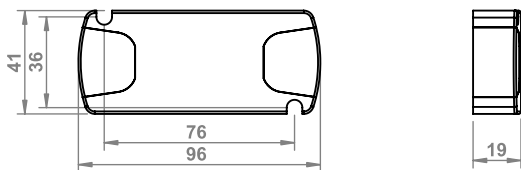

ZASILACZ LED

10.04.03/30W /LED driver /LED Trafo/адаптер монтажный