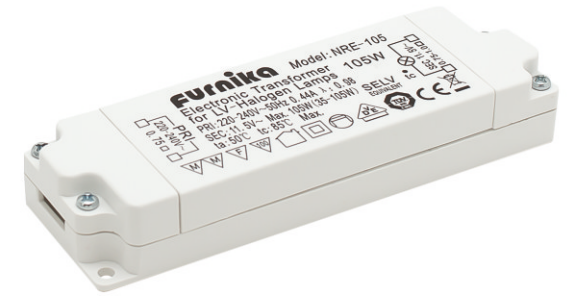

ELEKTRONICZNY 105W-TUV

20.04.10 Electronic transformer 105W-TUV / Elektrotrafo 105W-TUV / электронный трансформатор 105W-TUV