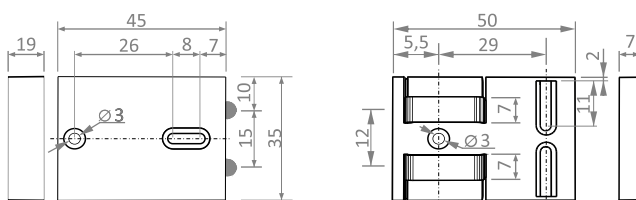

WYŁĄCZNIK DOTYKOWY do lustra

Touch switch for mirror /Berührungsschalter für Spiegel/ выключатель э/м для зеркала

10.05.09/CW Y: 1○/1○ | ON/OFF
10.05.09/CW/DIM Y: 1○/1○ | ○ | ON/OFF
10.05.09 Y: 3●/4● | ON/OFF