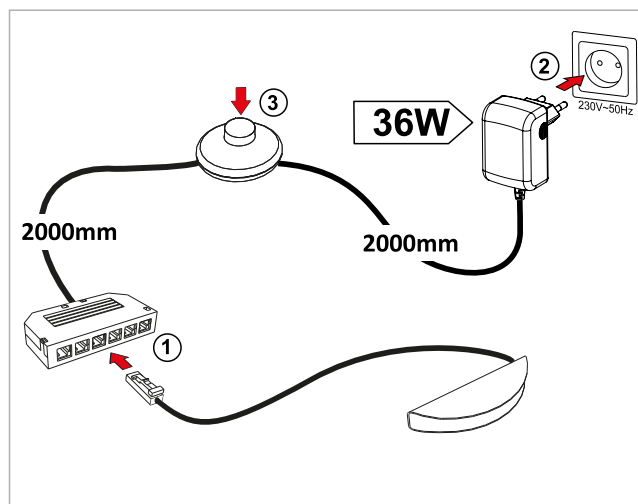

ZASILACZ LED WODOODPORNY

10.04.04/20W /LED driver /LED Trafo / (waterproof)/адаптер LED
10.04.04/30W /LED driver /LED Trafo / (waterproof)/адаптер LED
водооодпорный