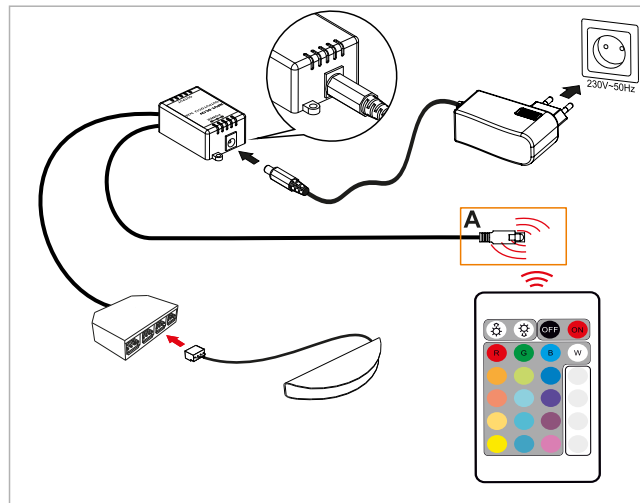

20.04.09 Electronic transformer 60W-TUV / Elektrotrafo 60W-TUV / электронный трансформатор 60W-TUV

ELEKTRONICZNY 105W-TUV

20.04.10 Electronic transformer 105W-TUV / Elektrotrafo 105W-TUV / электронный трансформатор 105W-TUV

KONTROLER LED RGB IR 2

10.04.05/RGB2K RGB Controller IR 2K / Trafo mit Steuerung / Контролер LED 2- канальный

KONTROLER LED RGB IR

10.04.05 /RGB LED controller IR/Led Stecker Trafo mit Steuerung IR/ RGB LED Контролер IR

KONTROLER LED MINI RGB

10.04.06 /MINI RGB LED controller /MINI Led Stecker Trafo mit Steuerung / MINI RGB LED Контролер

PANEL RGB

10.04.07

ŁADOWARKA USB

10.05.13.X X: 2 4 8 /USB Charger / USB-Ladegerät / USB зарядное устройство