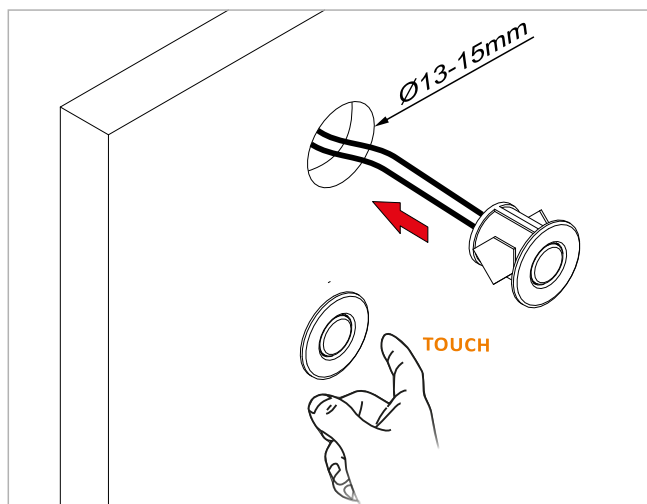

10.06.02 /switch with motion sensor/LED Sensorschalter/выключатель с датчиком движения

WYŁĄCZNIK DOTYKOWY

10.06.01/1

10.06.01/3

SWITCH STICK

10.04.15.X X: 8

WYŁĄCZNIK DOTYKOWY do płyty

10.05.10 /Touch dimmable switch for chipboard 10-25/Berührungsschalter für Holz 10-25 /
выключатель э/м для плит 10-25

WYŁĄCZNIK DOTYKOWY do lustra

Touch switch for mirror /Berührungsschalter für Spiegel/ выключатель э/м для зеркала

10.05.09/CW Y: 1○/1○ | ON/OFF
10.05.09/CW/DIM Y: 1○/1○ | ○ | ON/OFF
10.05.09 Y: 3●/4● | ON/OFF