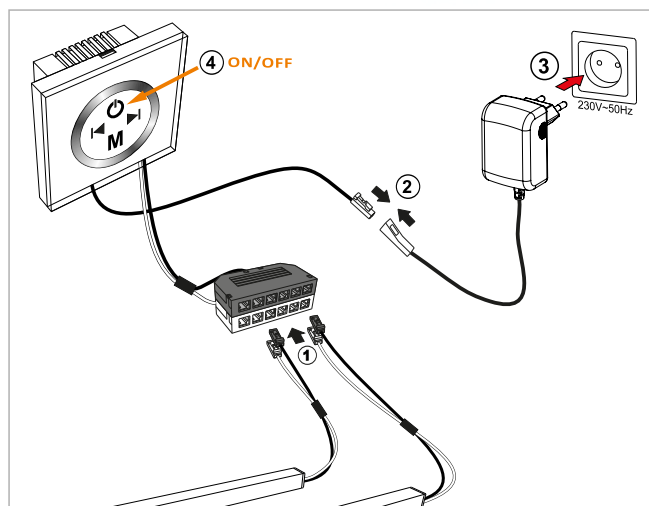

KONTROLER LED RGB IR 2

10.04.05/RGB2K RGB Controller IR 2K / Trafo mit Steuerung / Контролер LED 2- канальный

KONTROLER LED RGB IR

10.04.05 /RGB LED controller IR/Led Stecker Trafo mit Steuerung IR/ RGB LED Контролер IR

KONTROLER LED MINI RGB

10.04.06 /MINI RGB LED controller /MINI Led Stecker Trafo mit Steuerung / MINI RGB LED Контролер

PANEL RGB

10.04.07

ŁADOWARKA USB

10.05.13.X X: 2 4 8 /USB Charger / USB-Ladegerät / USB зарядное устройство