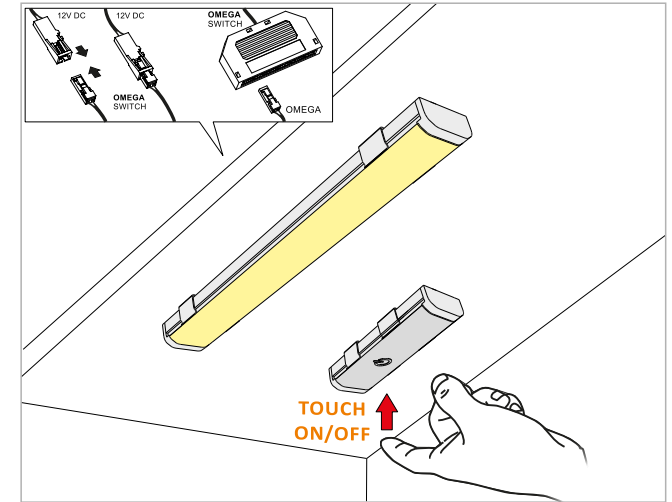

WYŁĄCZNIK OMEGA

10.01.26.X/W X: 2 /Omega switch /Omega Hauptschalter / Omega выключатель/