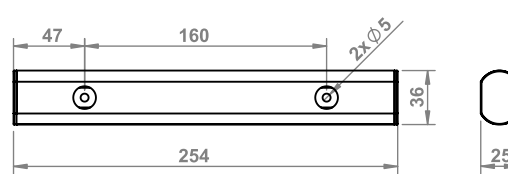

LEG P50/LEG L

X: 1 2 8 Y: 1 2 3 4 5 6 7
/corner to the sofa leg/LED Füß/нога угловая для софы

LEG L
10.01.32.XY

LEG P 50
10.01.31.XY

ZETA

10.02.01.XY X: 3 7 Y: 1 2 3 4 5 6 7

- A++
- A+
- A**
- B
- C
- D
- E

ZETA LINE

10.02.02.XY X: 0 2 5 Y: 1 2 3 4 5 6 7

- A++
- A+
- A**
- B
- C
- D
- E

ZETA GLASLINE

10.02.03.XY X: 0 2 5 Y: 1 2 3 4 5 6 7

- A++
- A+
- A**
- B
- C
- D
- E

X mm -Inne długości na zamówienie /
 Xmm -Other lengths on request /
 Xmm-Andere Längen auf Anfrage /
 Xmm-Инная длина по запросу/