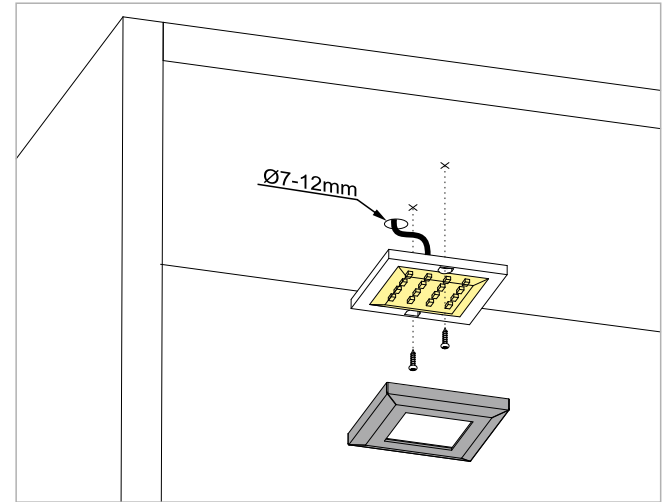

10.01.52.XY X: 2 Y: 1 2 3 7

SQUERE 2

10.01.20.XY X: 2 Y: 1 2 3 7

SQUERE 2F

10.01.20.XY/F X: 2 Y: 1 2 3 7

LENA Z WYŁĄCZNIKIEM MASTER

/LENA Master switch /LENA Mastermit Schalter
/LENA мастер с выключателем/

10.01.36.XY X: 2 4 8 Y: 1 2 8