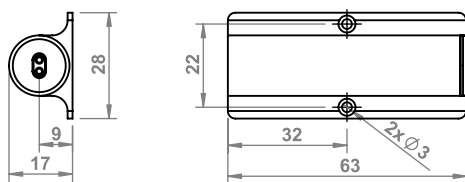

WYŁĄCZNIK PIR

10.05.11/PIR /switch PIR / Schalter PIR/ выключатель PIR