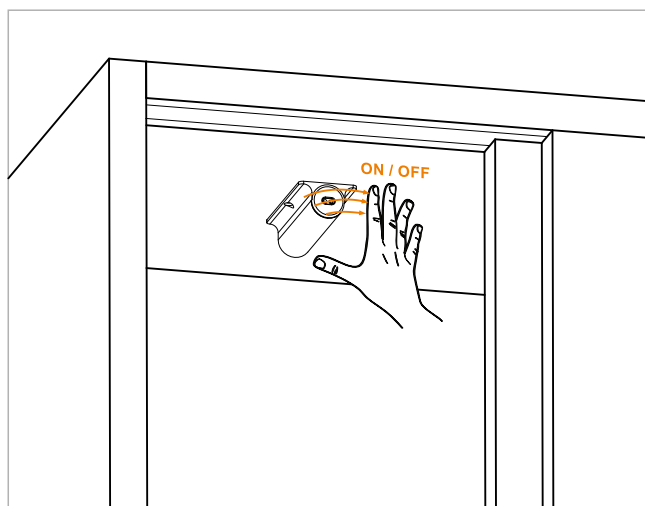

WYŁĄCZNIK PIR

10.05.11/PIR /switch PIR / Schalter PIR/ выключатель PIR