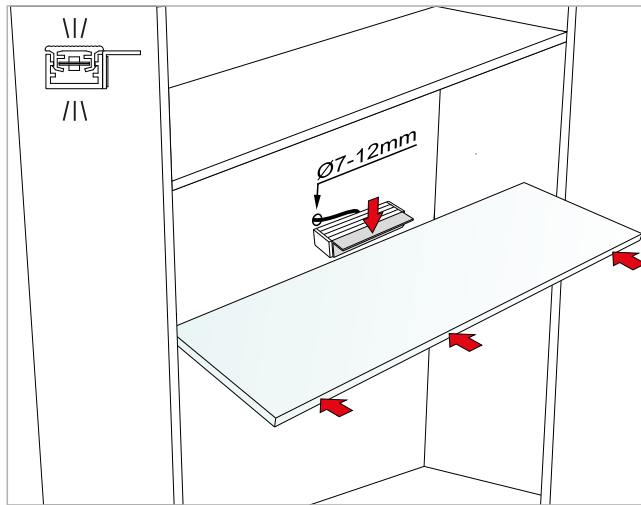

12V DC 6LED 1,44W RGB 6LED max1,44W 2m 40 lm 60 lm III EAC

12V DC 9LED 1,68W RGB 9LED max2,16W 2m 45 lm 65 lm III EAC