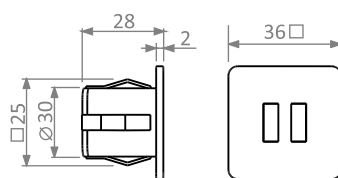

KONTROLER LED MINI RGB

10.04.06 /MINI RGB LED controller /MINI Led Stecker Trafo mit Steuerung / MINI RGB LED Контролер

PANEL RGB

10.04.07

ŁADOWARKA USB

10.05.13.X X: 2 4 8 /USB Charger / USB-Ladegerät / USB зарядное устройство