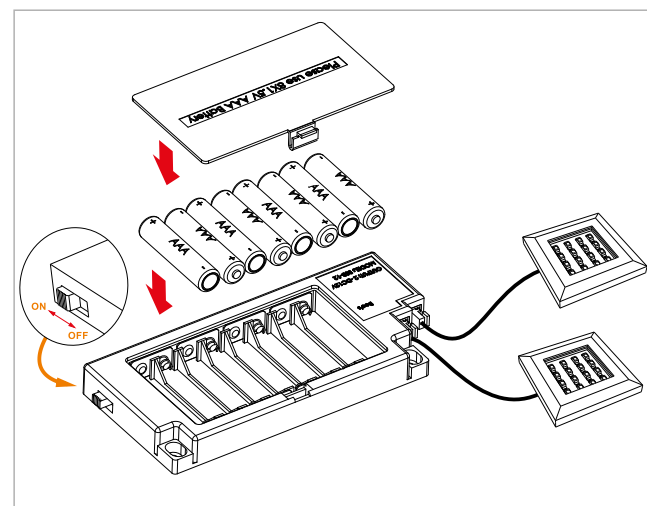

BATTERY BOX

10.06.04 /Бокс питания на батареях