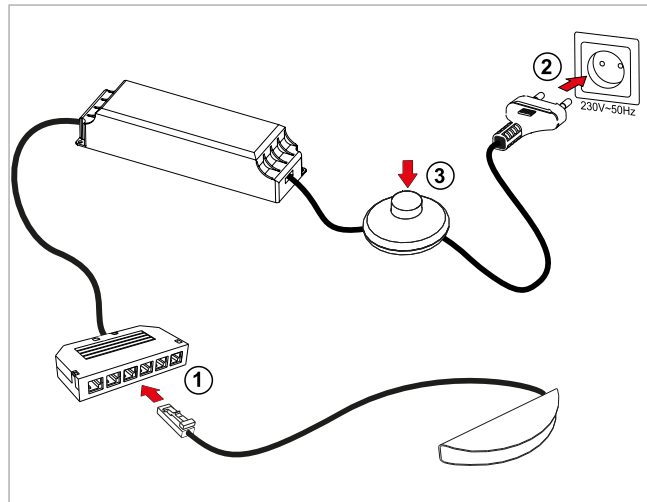

ZASILACZ LED

10.04.03/15W /LED driver /LED Trafo /адаптер монтажный

ZASILACZ LED

10.04.03/30W /LED driver /LED Trafo/адаптер монтажный

ZASILACZ LED

10.04.03/50W /LED driver /LED Trafo/адаптер монтажный

ELEKTRONICZNY 60W - TUV