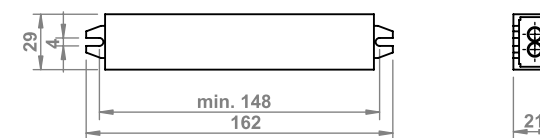

ZASILACZ LED WODOODPORNY

10.04.04/20W /LED driver /LED Trafo / (waterproof)/адаптер LED
10.04.04/30W /LED driver /LED Trafo / (waterproof)/адаптер LED
водооодпорный