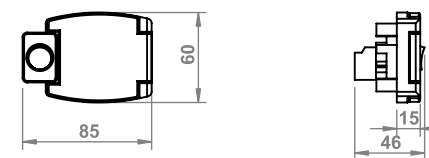

GNIAZDO Z WYŁĄCZNIKIEM IP44

20.04.01/IP44 S /Socket with switch IP44 / Steckdose mit Schalter IP44/ гнездо с выключателем IP44