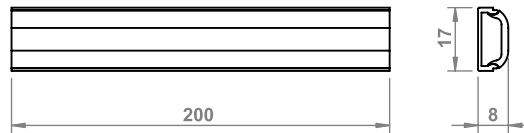

OMEGA MASTER Z WYŁĄCZNIKIEM 200MM

10.01.26.XY/200WM X: 2 Y: 1 /Omega Master switch /Omega Master mit Schalter / Omega мастер с выключателем/

A++
A+
A
B
C
D
E