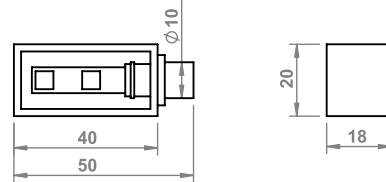

10.07.04

FLASH

10.01.30.XY X: 2 ● Y: 1 ○

- A++
- A+
- A
- B
- C
- D
- E

12V DC 0,6W 2m 28 lm III EAC

QAR

10.01.21.XY X: 2 ● Y: 1 ○ 2 ● 3 ●

- A++
- A+
- A
- B
- C
- D
- E