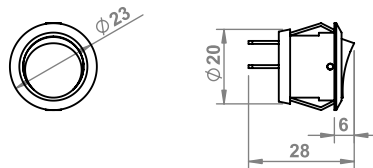

WYŁĄCZNIK

20.04.02/IP44 /Switch/ Schalter/ выключатель