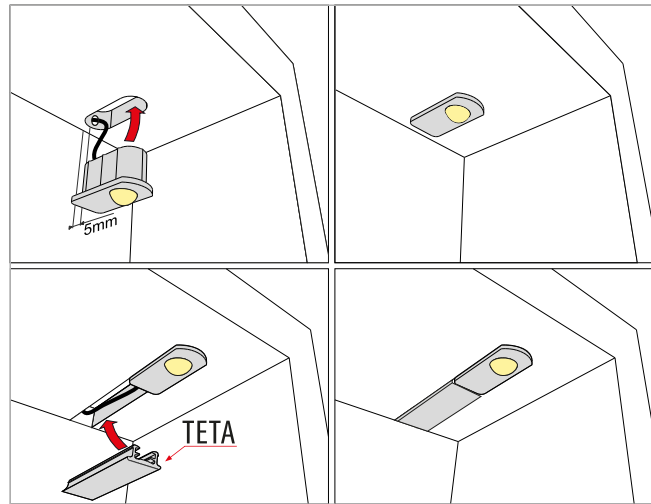

FLASH

10.01.30.XY X: 2 ● Y: 1 ○

- A++
- A+
- A
- B
- C
- D
- E

12V DC 0,6W 2m 28 lm III EAC