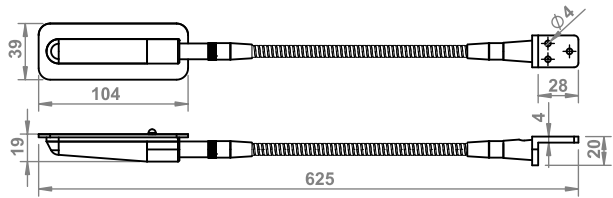

LEG H

10.01.57.XY X: 1 2 8 Y: 1 2 3 4 5 6 7