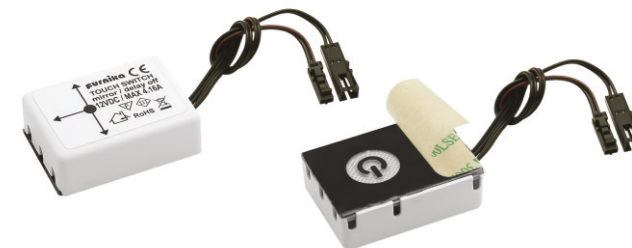

10.06.02 /switch with motion sensor/LED Sensorschalter/выключатель с датчиком движения

WYŁĄCZNIK DOTYKOWY

10.06.01/1

10.06.01/3

SWITCH STICK

10.04.15.X X: 8

WYŁĄCZNIK DOTYKOWY do płyty

10.05.10 /Touch dimmable switch for chipboard 10-25/Berührungsschalter für Holz 10-25 /
выключатель э/м для плит 10-25

WYŁĄCZNIK DOTYKOWY do lustra

Touch switch for mirror /Berührungsschalter für Spiegel/ выключатель э/м для зеркала

10.05.09/CW Y: 1○/1○ | ON/OFF
10.05.09/CW/DIM Y: 1○/1○ | ○ | ON/OFF
10.05.09 Y: 3●/4● | ON/OFF