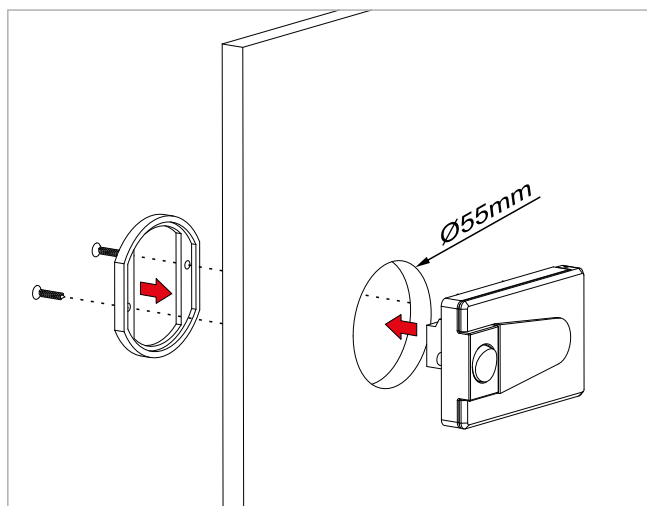

EUROBOX 2 / ALU

20.04.16/230V /ALU
20.04.16/12V LED / ALU
20.04.16/12V HALOGEN / ALU