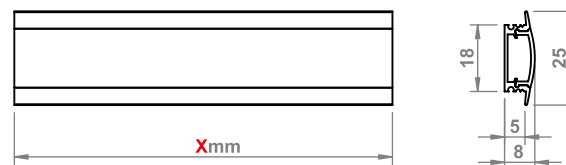

TAU

10.01.28.XY X: 2 Y: 1 2 7

A++
A+
A
B
C
D
E