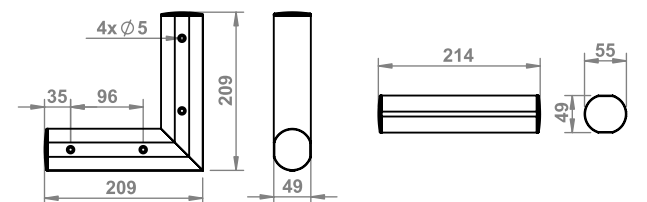

LEG P50/LEG L

X: 1 2 8 Y: 1 2 3 4 5 6 7
/corner to the sofa leg/LED Füß/нога угловая для софы

LEG L
10.01.32.XY

LEG P 50
10.01.31.XY

ZETA

10.02.01.XY X: 3 7 Y: 1 2 3 4 5 6 7

- A++
- A+
- A**
- B
- C
- D
- E

ZETA LINE

10.02.02.XY X: 0 2 5 Y: 1 2 3 4 5 6 7

- A++
- A+
- A**
- B
- C
- D
- E

ZETA GLASLINE

10.02.03.XY X: 0 2 5 Y: 1 2 3 4 5 6 7

- A++
- A+
- A**
- B
- C
- D
- E

X mm -Inne długości na zamówienie /
 Xmm -Other lengths on request /
 Xmm-Andere Längen auf Anfrage /
 Xmm-Инная длина по запросу/