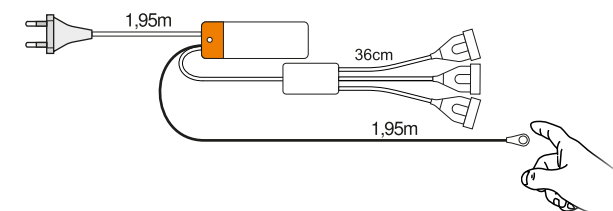

10.06.02 /switch with motion sensor/LED Sensorschalter/выключатель с датчиком движения

WYŁĄCZNIK DOTYKOWY

10.06.01/1

10.06.01/3

SWITCH STICK

10.04.15.X X: 8

WYŁĄCZNIK DOTYKOWY do płyty

10.05.10 /Touch dimmable switch for chipboard 10-25/Berührungsschalter für Holz 10-25 /
выключатель э/м для плит 10-25