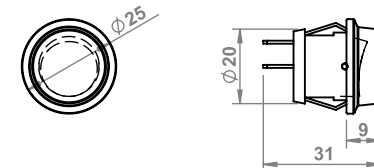

WYŁĄCZNIK

20.04.02/IP44 /Switch/ Schalter/ выключатель