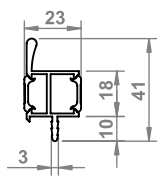

PROFIL LED 15x15

10.01.13.XY X: 5 Y: 1 2 3 4 5 6 7

PROFIL LED 15x50

10.01.14.XY X: 5 Y: 1 2 3 4 5 6 7

PROFIL KT

10.01.43.XY X: 2 Y: 1 2 3 4 5 6 7

X mm -Inne długości na zamówienie /
 X mm -Other lengths on request /
 X mm-Andere Längen auf Anfrage /
 X mm-Инная длина по запросу/

Ø7-12mm

X mm -Inne długości na zamówienie /
Xmm -Other lengths on request /
Xmm-Andere Längen auf Anfrage /
Xmm-Инная длина по запросу/

PROFIL D 16x30

10.01.66.XY/D X: 2 Y: 1 2 3 4 5 6 7

Xmm -Inne długości na zamówienie /
 Xmm -Other lengths on request /
 Xmm -Andere Längen auf Anfrage /
 Xmm -Инная длина по запросу /