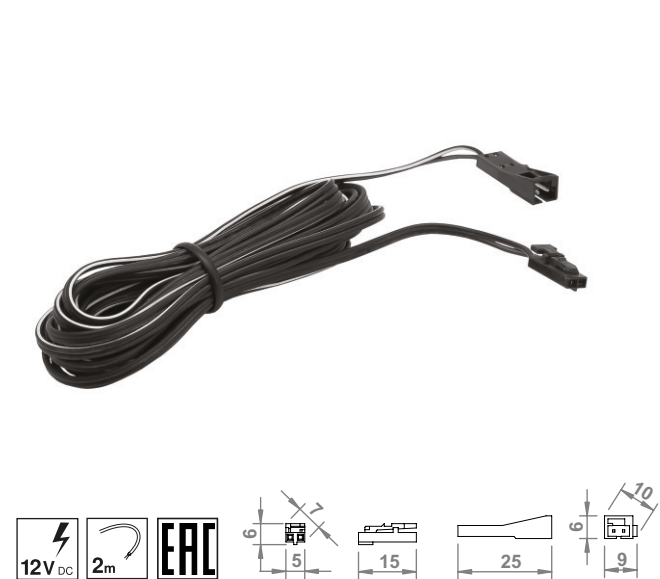

PRZEDŁUŻACZ LED

10.05.08/2m /LED extension cable / LED Ausweitung / удлинитель LED