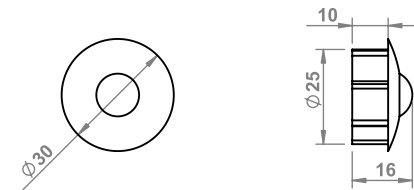

POINT

10.01.22.XY X: 2 ● Y: 1 ○ 2 ●

- A++
- A+
- A
- B
- C
- D
- E

12V DC 0,6W 2m 40 lm III EAC