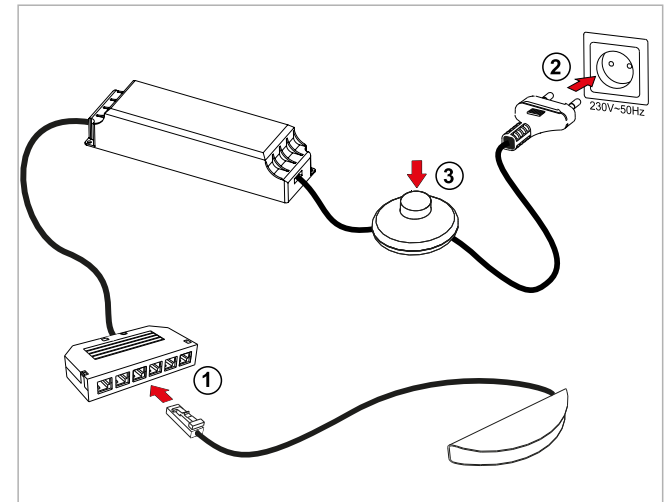

ZASILACZ LED

10.04.03/30W /LED driver /LED Trafo/адаптер монтажный