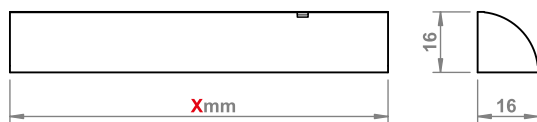

RONDO D

10.01.62.XY/D X: 2 Y: 1 2 3 4 5 6 7

X mm -Inne długości na zamówienie /
X mm -Other lengths on request /
X mm -Andere Längen auf Anfrage /
X mm -Инная длина по запросу/

RONDO S

10.01.61.XY/S X: 2 Y: 1 2 3 4 5 6 7

X mm -Inne długości na zamówienie /
X mm -Other lengths on request /
X mm -Andere Längen auf Anfrage /
X mm -Инная длина по запросу/