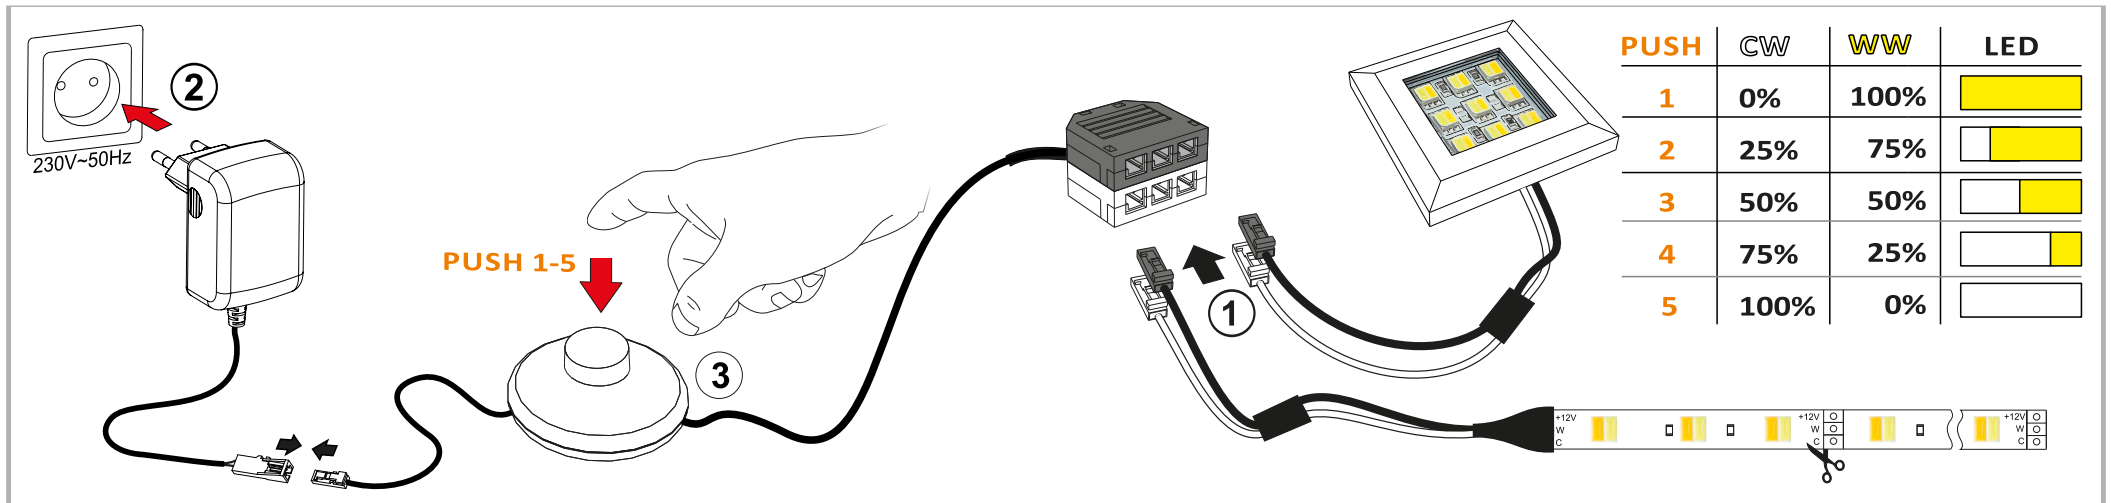

STEROWNIK NOŻNY CW/WW

10.07.04