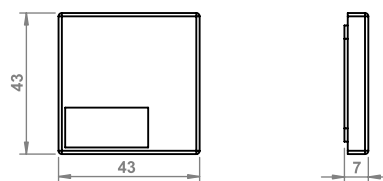

WYŁĄCZNIK DOTYKOWY do lustra

Touch switch for mirror /Berührungsschalter für Spiegel/ выключатель э/м для зеркала

10.05.09/CW Y: 1○/1○ | ON/OFF
10.05.09/CW/DIM Y: 1○/1○ | ○ | ON/OFF
10.05.09 Y: 3●/4● | ON/OFF