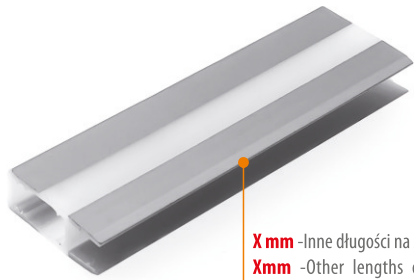

PROFIL DFM

10.01.19.XY X: 2 Y: 1 2 3 4 5 6 7

Xmm -Inne długości na zamówienie /
Xmm -Other lengths on request /
Xmm-Andere Längen auf Anfrage /
Xmm-Инная длина по запросу/

GAMA 2S 60mm

10.01.25.XY/2s X: 0 2 Y: 1 2 7

- A++
- A+
- **A**
- B
- C
- D
- E