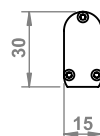

Ø7-12mm

X mm -Inne długości na zamówienie /
Xmm -Other lengths on request /
Xmm-Andere Längen auf Anfrage /
Xmm-Инная длина по запросу/

PROFIL D 16x30

10.01.66.XY/D X: 2 Y: 1 2 3 4 5 6 7

Xmm -Inne długości na zamówienie /
 Xmm -Other lengths on request /
 Xmm -Andere Längen auf Anfrage /
 Xmm -Инная длина по запросу /