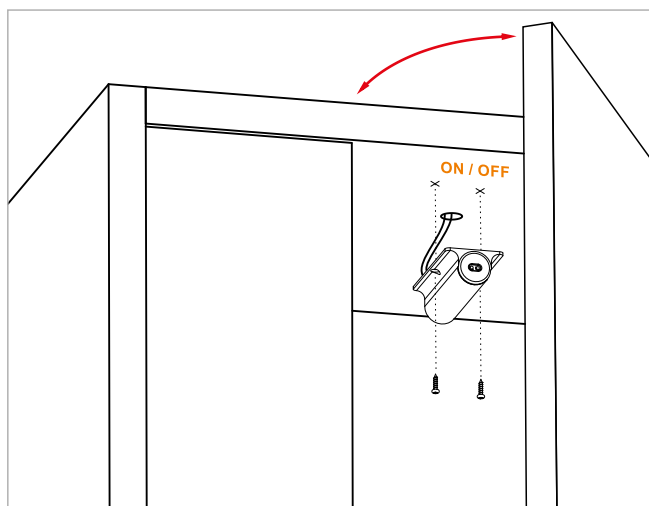

10.05.11/PIR /switch PIR / Schalter PIR/ выключатель PIR

WYŁĄCZNIK MEBLOWY MINI

20.04.02.X/mini X: 4  8  /switch mini furniture/ Möbel Minischalter/
переключения мини мебели

WYŁĄCZNIK

20.04.02 /Switch/ Schalter/ выключатель