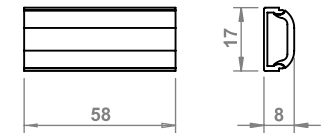

WYŁĄCZNIK OMEGA

10.01.26.X/W X: 2 /Omega switch /Omega Hauptschalter / Omega выключатель/