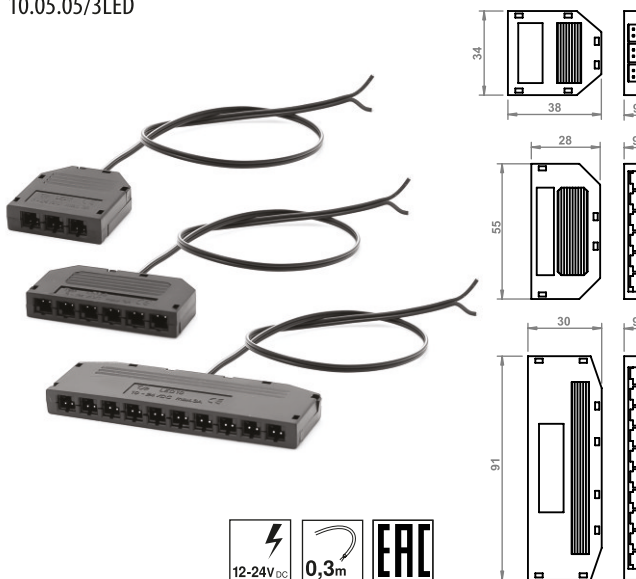

ROZDZIELACZ MINI „3,6,10”

10.05.05/10LED /Connector with „3,6,10” sockets low voltage LED / LED Verteiler „3”, „6”, „10” /
10.05.05/6LED /распределитель(мини-конектор)LED
10.05.05/3LED