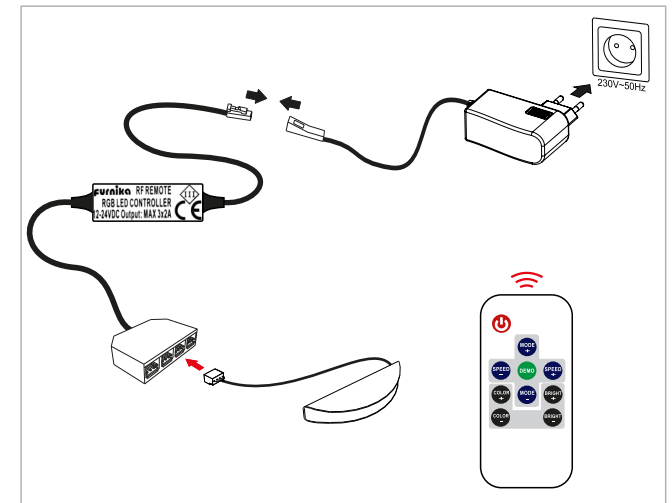

KONTROLER LED RGB IR 2

10.04.05/RGB2K RGB Controller IR 2K / Trafo mit Steuerung / Контролер LED 2- канальный

KONTROLER LED RGB IR

10.04.05 /RGB LED controller IR/Led Stecker Trafo mit Steuerung IR/ RGB LED Контролер IR

KONTROLER LED MINI RGB

10.04.06 /MINI RGB LED controller /MINI Led Stecker Trafo mit Steuerung / MINI RGB LED Контролер

PANEL RGB

10.04.07

ŁADOWARKA USB

10.05.13.X X: 2 4 8 /USB Charger / USB-Ladegerät / USB зарядное устройство