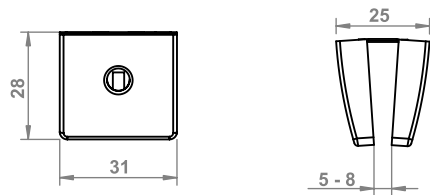

ZETA LINE

10.02.02.XY X: 0 2 5 Y: 1 2 3 4 5 6 7

- A++
- A+
- A**
- B
- C
- D
- E

ZETA GLASLINE

10.02.03.XY X: 0 2 5 Y: 1 2 3 4 5 6 7

- A++
- A+
- A**
- B
- C
- D
- E

X mm -Inne długości na zamówienie /
 Xmm -Other lengths on request /
 Xmm-Andere Längen auf Anfrage /
 Xmm-Инная длина по запросу/

ZETA S 2S

10.02.07.XY/2S X: 1 ● 2 ○ 4 ○ 8 ● Y: 1 ○ 2 ○ 3 ● 4 ● 5 ● 6 ● 7 ●

ZETA S 3S

10.02.07.XY/3S X: 1 ● 2 ○ 4 ○ 8 ● Y: 1 ○ 2 ○ 3 ● 4 ● 5 ● 6 ● 7 ●

ZETA 3S ZN

10.01.51.XY/3S X: 2 ○ Y: 1 ○ 8 ○ 10.01.51.XY/3S/WM - MASTER