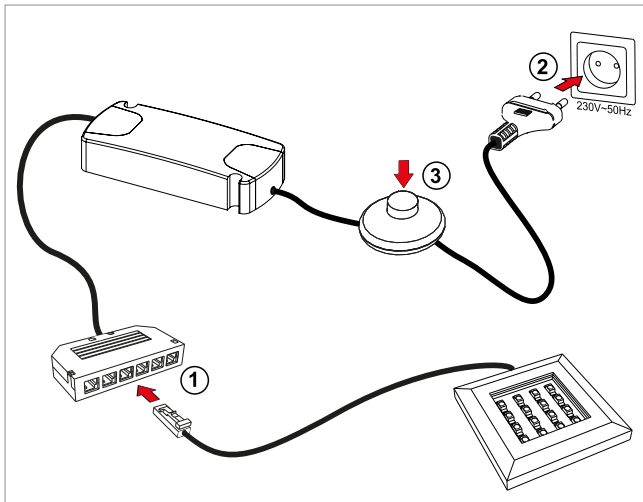

ZASILACZ LED

10.04.03/30W /LED driver /LED Trafo/адаптер монтажный