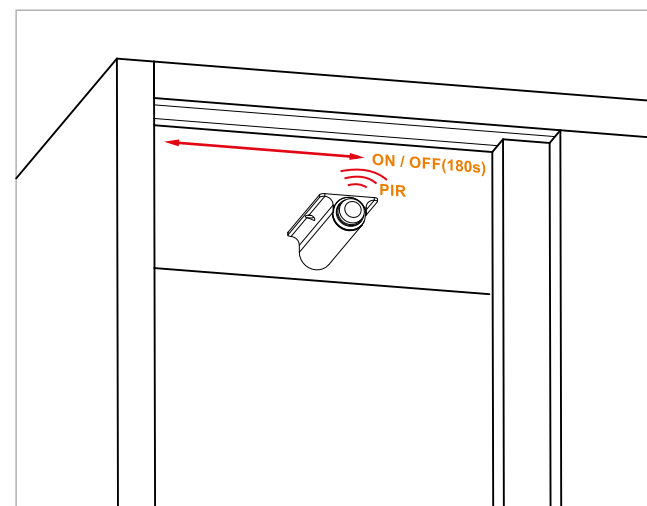

10.05.11/PIR /switch PIR / Schalter PIR/ выключатель PIR

WYŁĄCZNIK MEBLOWY MINI

20.04.02.X/mini X: 4  8  /switch mini furniture/ Möbel Minischalter/
переключения мини мебели

WYŁĄCZNIK

20.04.02 /Switch/ Schalter/ выключатель