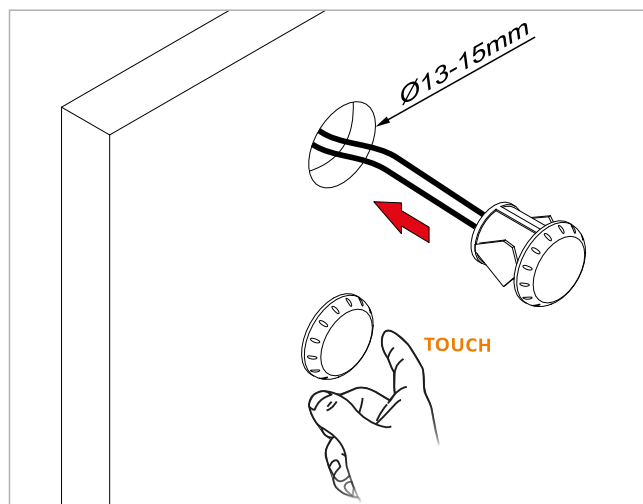

10.06.02 /switch with motion sensor/LED Sensorschalter/выключатель с датчиком движения

WYŁĄCZNIK DOTYKOWY

10.06.01/1

10.06.01/3

SWITCH STICK

10.04.15.X X: 8

WYŁĄCZNIK DOTYKOWY do płyty

10.05.10 /Touch dimmable switch for chipboard 10-25/Berührungsschalter für Holz 10-25 /
выключатель э/м для плит 10-25

WYŁĄCZNIK DOTYKOWY do lustra

Touch switch for mirror /Berührungsschalter für Spiegel/ выключатель э/м для зеркала

10.05.09/CW Y: 1○/1○ | ON/OFF
10.05.09/CW/DIM Y: 1○/1○ | ○ | ON/OFF
10.05.09 Y: 3●/4● | ON/OFF