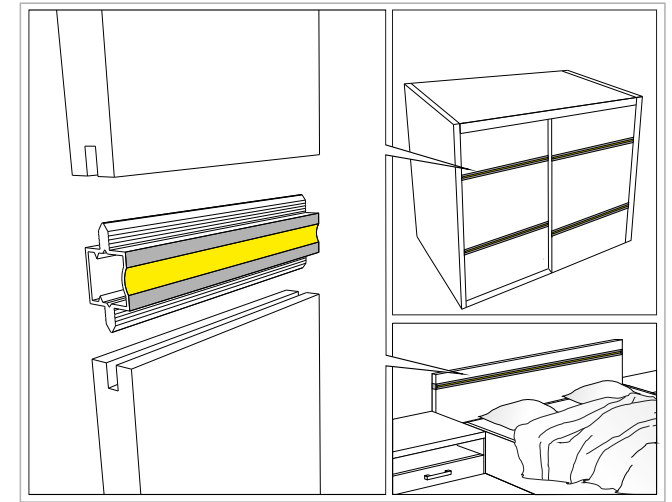

LAMBDA

10.01.27.XY X: 2 4 8 Y: 1 2 3 4 5 6 7

Xmm -Inne długości na zamówienie /
Xmm -Other lengths on request /
Xmm-Andere Längen auf Anfrage /
Xmm-Инная длина по запросу/

PROFIL LED AP

10.01.33.XY Y: 1 2 3 4 5 6 7

Kolory na zamówienie /
Colors on request /
Farben auf Anfrage /
цвета по запросу/

Xmm -Inne długości na zamówienie /
Xmm -Other lengths on request /
Xmm-Andere Längen auf Anfrage /
Xmm-Инная длина по запросу/

PROFIL LED AP 2H

10.01.33.XY/2H Y: 1 2 3 4 5 6 7

Kolory na zamówienie /
Colors on request /
Farben auf Anfrage /
цвета по запросу/

Xmm -Inne długości na zamówienie /
Xmm -Other lengths on request /
Xmm-Andere Längen auf Anfrage /
Xmm-Инная длина по запросу/