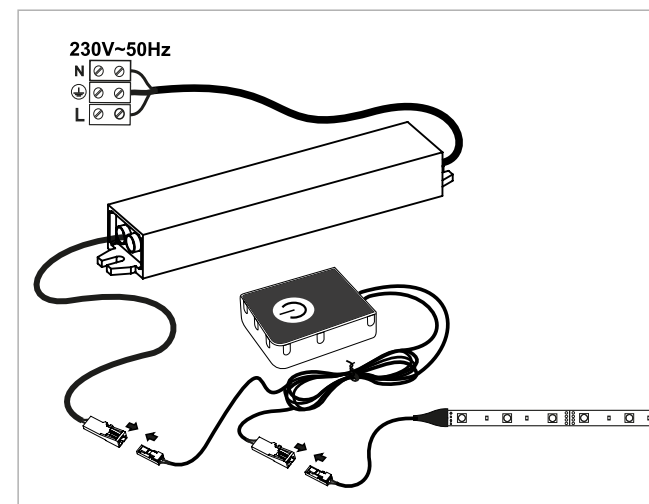

ZASILACZ LED WODOODPORNY

10.04.04/20W /LED driver /LED Trafo / (waterproof)/адаптер LED
10.04.04/30W /LED driver /LED Trafo / (waterproof)/адаптер LED
водооодпорный