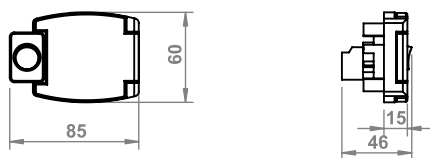

GNIAZDO Z WYŁĄCZNIKIEM IP44

20.04.01/IP44 S /Socket with switch IP44 / Steckdose mit Schalter IP44/ гнездо с выключателем IP44