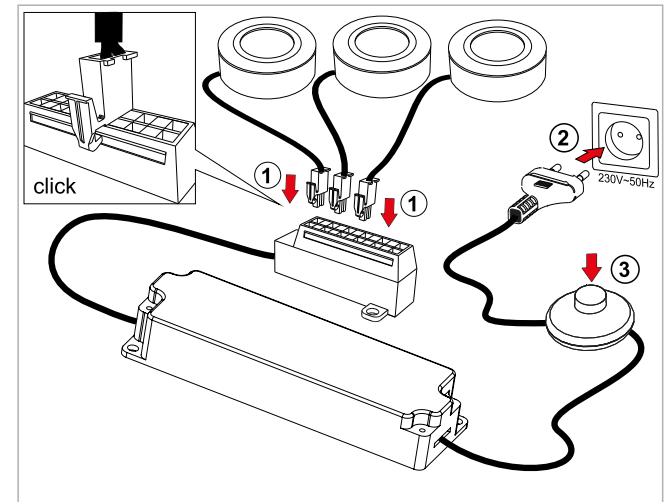

ELEKTRONICZNY 105W-TUV

20.04.10 Electronic transformer 105W-TUV / Elektrotrafo 105W-TUV / электронный трансформатор 105W-TUV