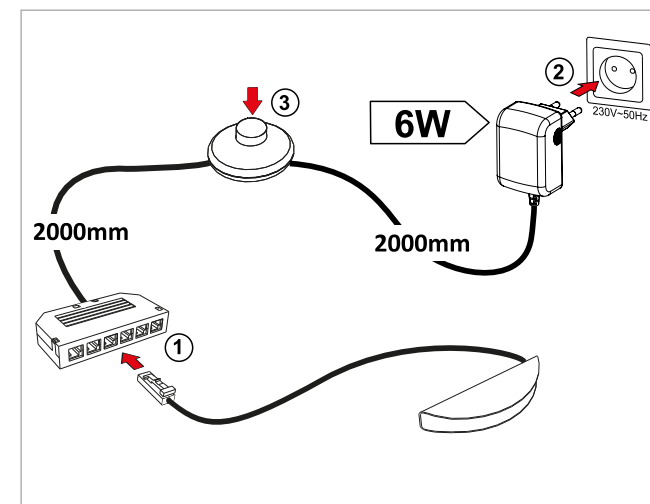

ZASILACZ SIECIOWY LED 6W

10.04.01/6W /LED driver 6W /LED Trafo 6W /адаптер сетевой (система управления питанием) 6W