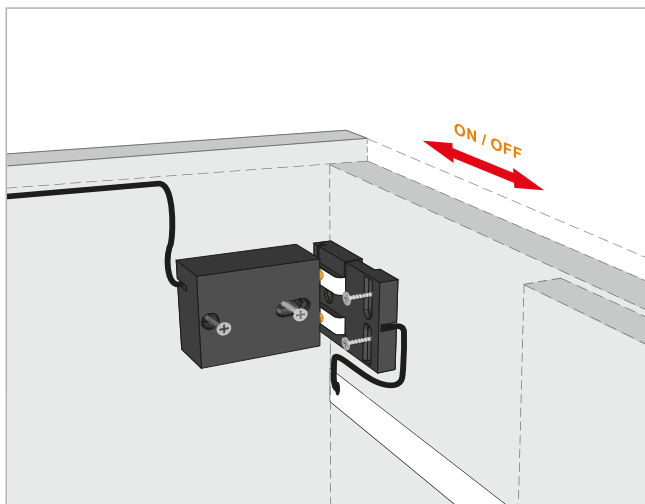

10.06.02 /switch with motion sensor/LED Sensorschalter/выключатель с датчиком движения

WYŁĄCZNIK DOTYKOWY

10.06.01/1

10.06.01/3

SWITCH STICK

10.04.15.X X: 8

WYŁĄCZNIK DOTYKOWY do płyty

10.05.10 /Touch dimmable switch for chipboard 10-25/Berührungsschalter für Holz 10-25 /
выключатель э/м для плит 10-25

WYŁĄCZNIK DOTYKOWY do lustra

Touch switch for mirror /Berührungsschalter für Spiegel/ выключатель э/м для зеркала

10.05.09/CW Y: 1○/1○ | ON/OFF
10.05.09/CW/DIM Y: 1○/1○ | ○ | ON/OFF
10.05.09 Y: 3●/4● | ON/OFF