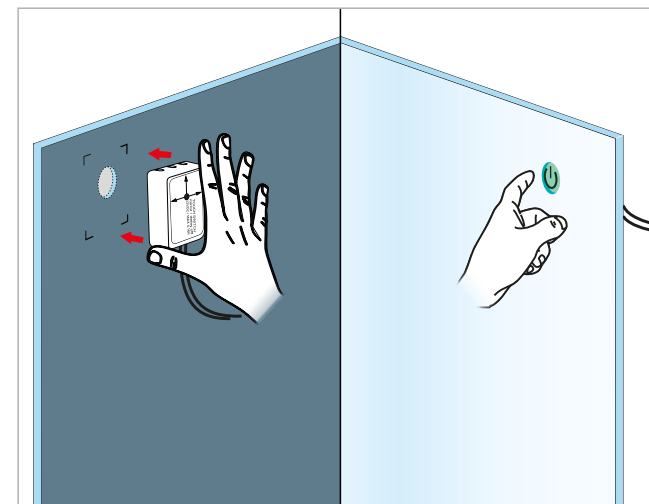

10.06.02 /switch with motion sensor/LED Sensorschalter/выключатель с датчиком движения

WYŁĄCZNIK DOTYKOWY

10.06.01/1

10.06.01/3

SWITCH STICK

10.04.15.X X: 8

WYŁĄCZNIK DOTYKOWY do płyty

10.05.10 /Touch dimmable switch for chipboard 10-25/Berührungsschalter für Holz 10-25 /
выключатель э/м для плит 10-25

WYŁĄCZNIK DOTYKOWY do lustra

Touch switch for mirror /Berührungsschalter für Spiegel/ выключатель э/м для зеркала

10.05.09/CW Y: 1○/1○ | ON/OFF
10.05.09/CW/DIM Y: 1○/1○ | ○ | ON/OFF
10.05.09 Y: 3●/4● | ON/OFF