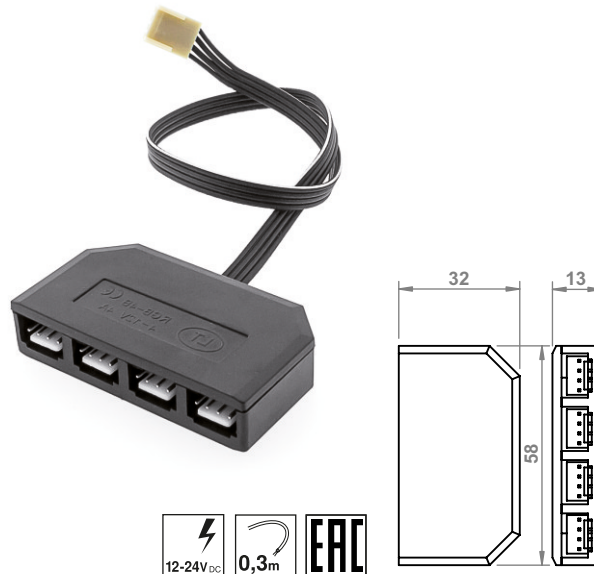

KONTROLER LED MINI RGB

10.04.06 /MINI RGB LED controller /MINI Led Stecker Trafo mit Steuerung / MINI RGB LED Контролер

PANEL RGB

10.04.07

ŁADOWARKA USB

10.05.13.X X: 2 4 8 /USB Charger / USB-Ladegerät / USB зарядное устройство

widok rok

year view //
Jahr Ansicht //
Просмотр года //

widok godzina

view hours //
anzeigen Stunden //
просмотреть часов //

ROZDZIELACZ LED RGB 4

10.05.04/4RGB /Connector with „4” sockets low voltage RGB / RGB „4” Verteiler /
распределитель(мини-конектор)LED RGB