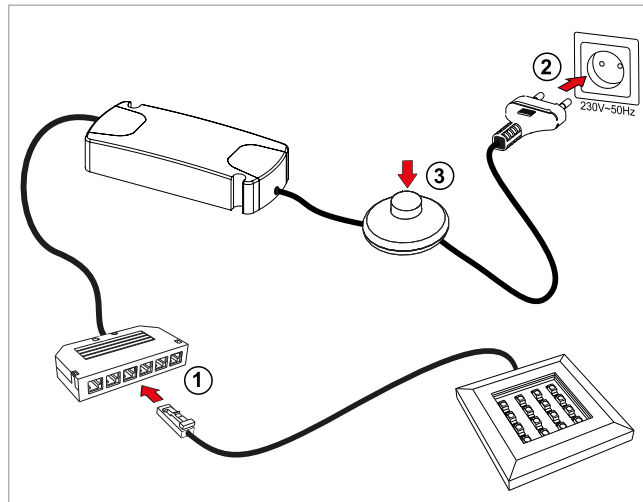

ZASILACZ LED

10.04.03/30W /LED driver /LED Trafo/адаптер монтажный