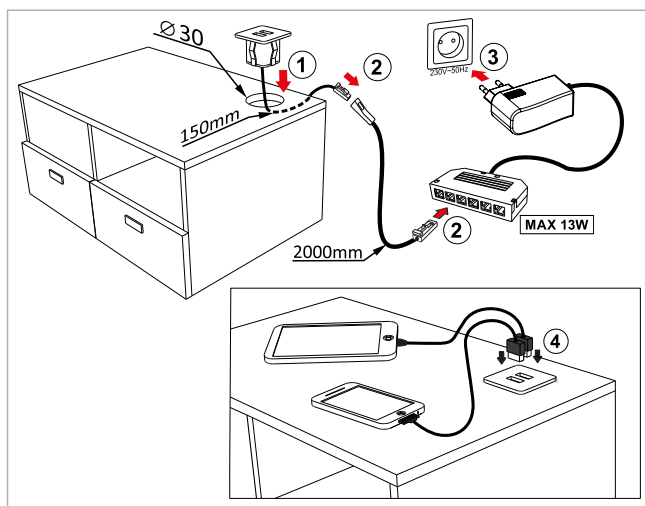

KONTROLER LED MINI RGB

10.04.06 /MINI RGB LED controller /MINI Led Stecker Trafo mit Steuerung / MINI RGB LED Контролер

PANEL RGB

10.04.07

ŁADOWARKA USB

10.05.13.X X: 2 4 8 /USB Charger / USB-Ladegerät / USB зарядное устройство