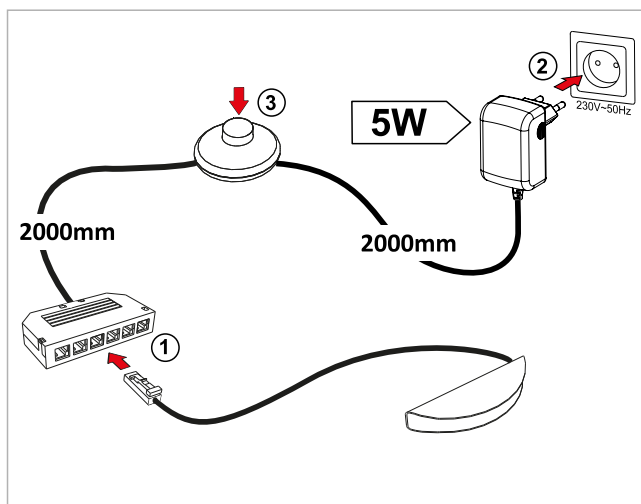

ZASILACZ SIECIOWY LED 5W

10.04.01/5W /LED driver 5W /LED Trafo 5W /адаптер сетевой (система управления питанием) 5W