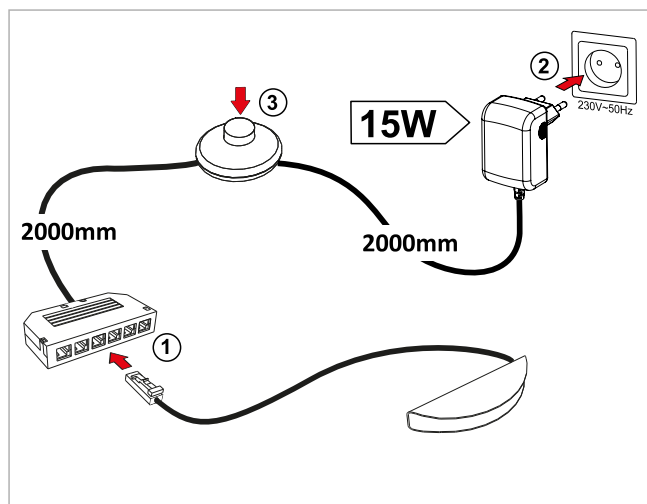

ZASILACZ LED WODOODPORNY

10.04.04/20W /LED driver /LED Trafo / (waterproof)/адаптер LED
10.04.04/30W /LED driver /LED Trafo / (waterproof)/адаптер LED
водооодпорный