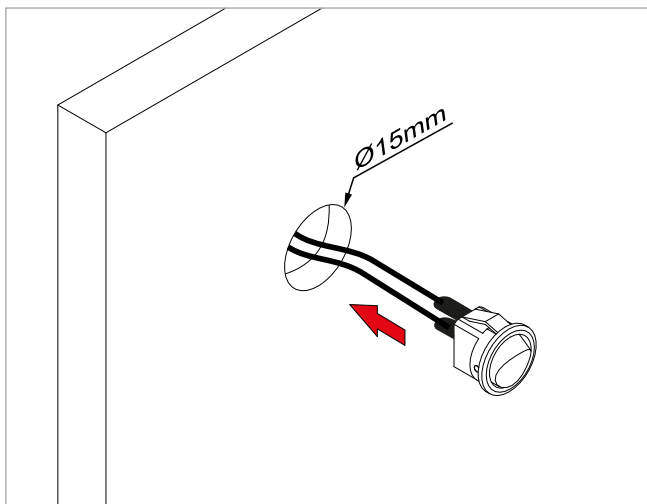

WYŁĄCZNIK MEBLOWY MINI

20.04.02.X/mini X: 4 8 /switch mini furniture/ Möbel Minischalter/
переключения мини мебели

WYŁĄCZNIK

20.04.02 /Switch/ Schalter/ выключатель

WYŁĄCZNIK

20.04.02/IP44 /Switch/ Schalter/ выключатель