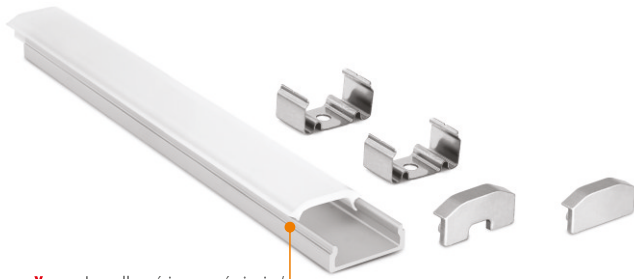

A++
A+
A
B
C
D
E

WYŁĄCZNIK OMEGA

10.01.26.X/W X: 2 /Omega switch /Omega Hauptschalter / Omega выключатель/

OMEGA

10.01.26.XY X: 2 Y: 1 2 3 4 5 6 7

X mm -Inne długości na zamówienie /
 X mm -Other lengths on request /
 X mm -Andere Längen auf Anfrage /
 X mm -Инная длина по запросу /