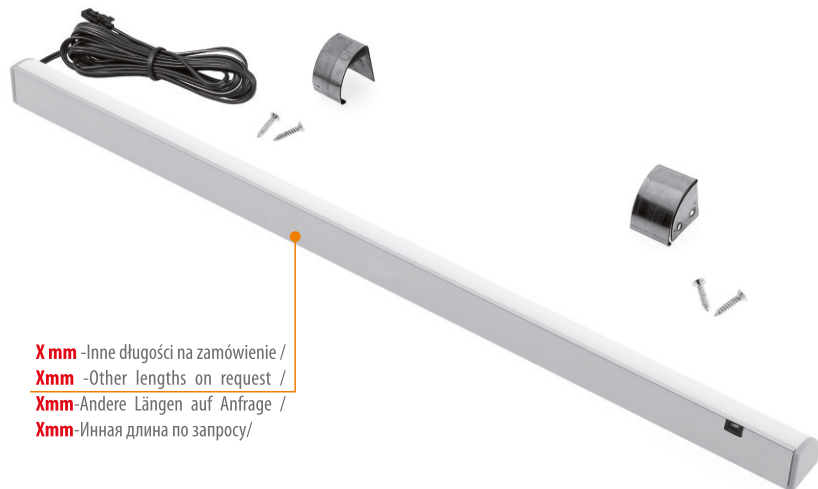

RONDO D

10.01.62.XY/D X: 2 Y: 1 2 3 4 5 6 7