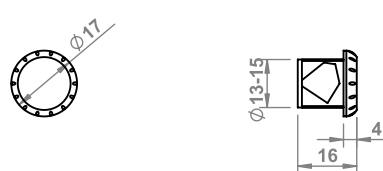

WYŁĄCZNIK DOTYKOWY - ŚCIEMNIACZ

Touch dimmable switch DIMMER / Berührungsschalter dimmer / выключатель с опцией стемнения

10.05.06/W

10.05.06/CH

WYŁĄCZNIK Z SENSOREM RUCHU

10.06.02 /switch with motion sensor/LED Sensorschalter/выключатель с датчиком движения

WYŁĄCZNIK DOTYKOWY

10.06.01/1

10.06.01/3