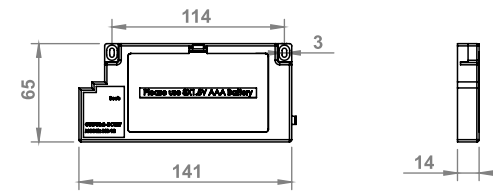

BATTERY BOX

10.06.04 /Бокс питания на батареях