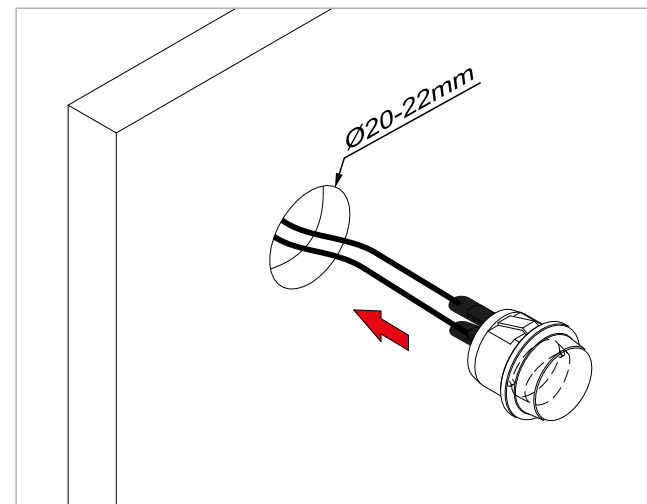

WYŁĄCZNIK MEBLOWY MINI

20.04.02.X/mini X: 4 8 /switch mini furniture/ Möbel Minischalter/
переключения мини мебели

WYŁĄCZNIK

20.04.02 /Switch/ Schalter/ выключатель

WYŁĄCZNIK

20.04.02/IP44 /Switch/ Schalter/ выключатель