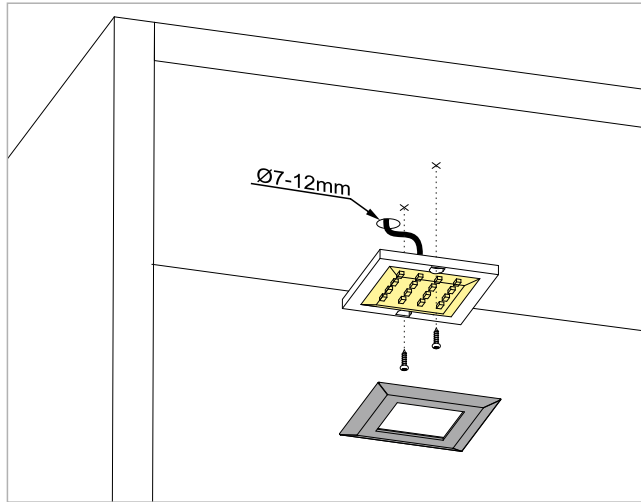

10.01.52.XY X: 2 Y: 1 2 3 7

SQUERE 2

10.01.20.XY X: 2 Y: 1 2 3 7

SQUERE 2F

10.01.20.XY/F X: 2 Y: 1 2 3 7

LENA Z WYŁĄCZNIKIEM MASTER

/LENA Master switch /LENA Mastermit Schalter
/LENA мастер с выключателем/

10.01.36.XY X: 2 4 8 Y: 1 2 8