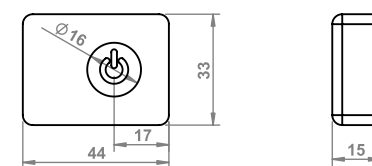

WYŁĄCZNIK DOTYKOWY do lustra

Touch switch for mirror /Berührungsschalter für Spiegel/ выключатель э/м для зеркала

10.05.09/CW Y: 1○/1○ | ON/OFF
10.05.09/CW/DIM Y: 1○/1○ | ○ | ON/OFF
10.05.09 Y: 3●/4● | ON/OFF