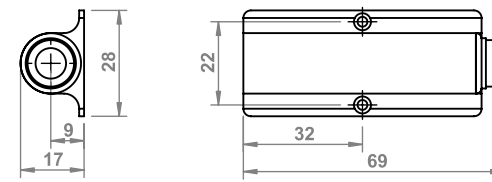

WYŁĄCZNIK PIR

10.05.11/PIR /switch PIR / Schalter PIR/ выключатель PIR