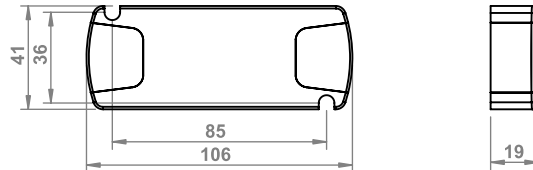

ZASILACZ LED

10.04.03/30W /LED driver /LED Trafo/адаптер монтажный