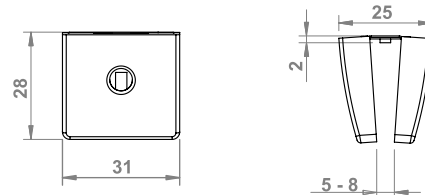

ZETA LINE

10.02.02.XY X: 0 2 5 Y: 1 2 3 4 5 6 7

- A++
- A+
- A**
- B
- C
- D
- E

ZETA GLASLINE

10.02.03.XY X: 0 2 5 Y: 1 2 3 4 5 6 7

- A++
- A+
- A**
- B
- C
- D
- E

X mm -Inne długości na zamówienie /
 Xmm -Other lengths on request /
 Xmm-Andere Längen auf Anfrage /
 Xmm-Инная длина по запросу/

ZETA S 2S

10.02.07.XY/2S X: 1 ● 2 ○ 4 ○ 8 ● Y: 1 ○ 2 ○ 3 ● 4 ● 5 ● 6 ● 7 ●

ZETA S 3S

10.02.07.XY/3S X: 1 ● 2 ○ 4 ○ 8 ● Y: 1 ○ 2 ○ 3 ● 4 ● 5 ● 6 ● 7 ●

ZETA 3S ZN

10.01.51.XY/3S X: 2 ○ Y: 1 ○ 8 ○ 10.01.51.XY/3S/WM - MASTER