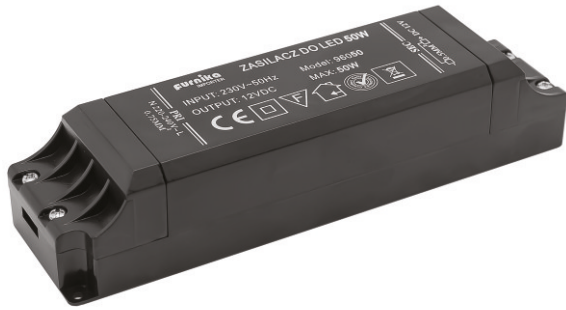

ZASILACZ LED

10.04.03/15W /LED driver /LED Trafo /адаптер монтажный

ZASILACZ LED

10.04.03/30W /LED driver /LED Trafo/адаптер монтажный

ZASILACZ LED

10.04.03/50W /LED driver /LED Trafo/адаптер монтажный

ELEKTRONICZNY 60W - TUV