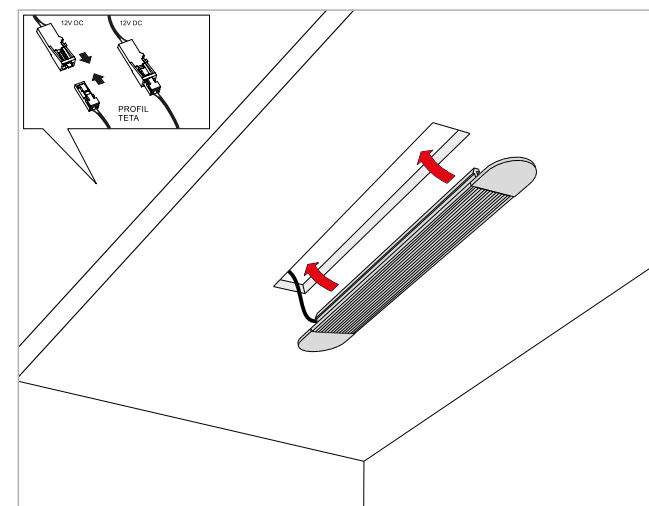

X mm -Inne długości na zamówienie /
 X mm -Other lengths on request /
 X mm -Andere Längen auf Anfrage /
 X mm -Иная длина по запросу/

TAU Z WYŁĄCZNIKIEM

10.01.28.XY/200/W X: 2 Y: 1 2 7 /TAU switch /TAU Hauptschalter /TAU с выкл. Сенсорным