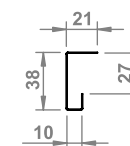

PROFIL STEEL D

10.01.67.XY/D X: 2 Y: 1 2 3 4 5 6 7