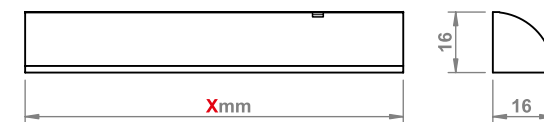

RONDO D

10.01.62.XY/D X: 2 Y: 1 2 3 4 5 6 7

X mm -Inne długości na zamówienie /
X mm -Other lengths on request /
X mm -Andere Längen auf Anfrage /
X mm -Инная длина по запросу/

RONDO S

10.01.61.XY/S X: 2 Y: 1 2 3 4 5 6 7

X mm -Inne długości na zamówienie /
X mm -Other lengths on request /
X mm -Andere Längen auf Anfrage /
X mm -Инная длина по запросу/