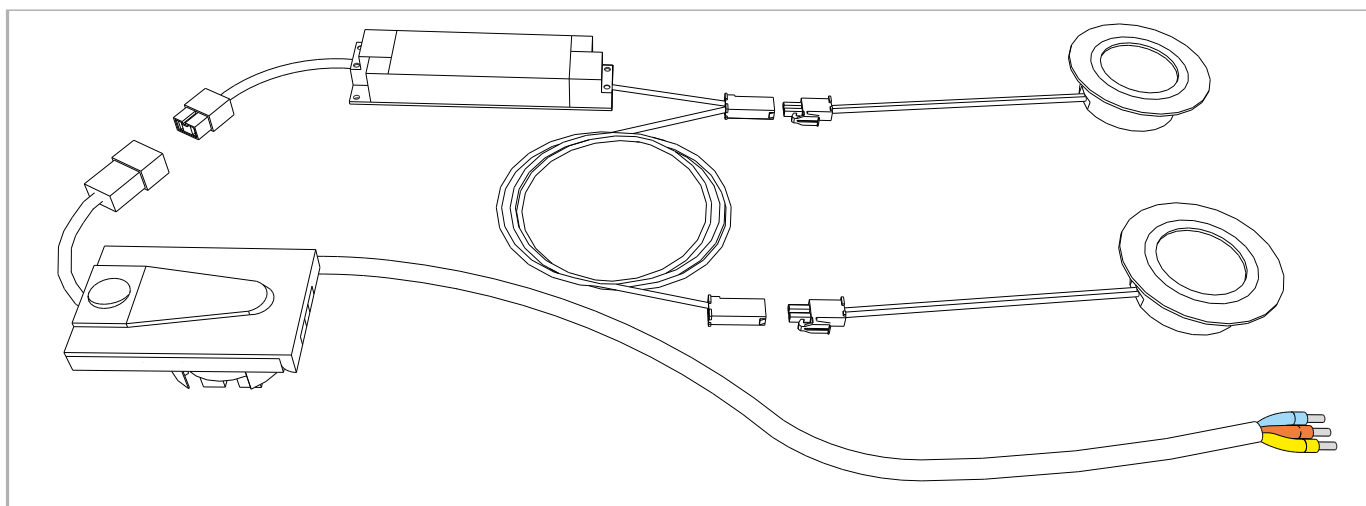

GNIAZDO Z WYŁĄCZNIKIEM IP44

20.04.01/IP44 S /Socket with switch IP44 / Steckdose mit Schalter IP44/ гнездо с выключателем IP44