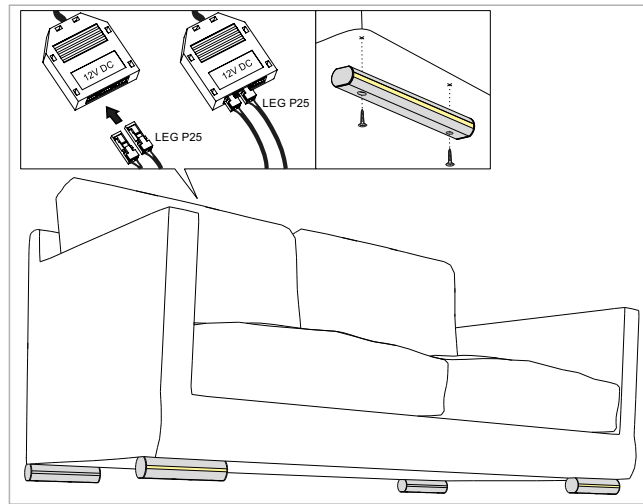

LEG P50/LEG L

X: 1 2 8 Y: 1 2 3 4 5 6 7
/corner to the sofa leg/LED Füß/нога угловая для софы

LEG L
10.01.32.XY

LEG P 50
10.01.31.XY

ZETA

10.02.01.XY X: 3 7 Y: 1 2 3 4 5 6 7

- A++
- A+
- A**
- B
- C
- D
- E