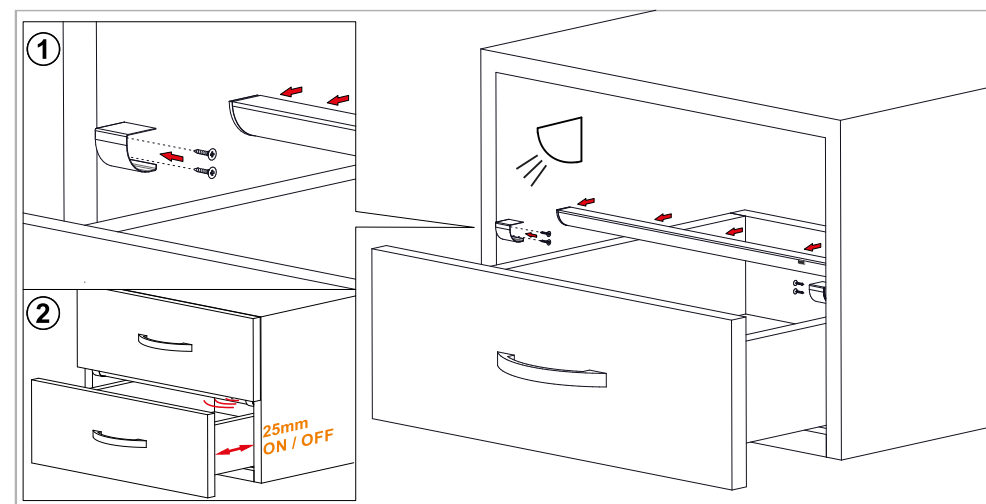

RONDO S

10.01.61.XY/S X: 2 Y: 1 2 3 4 5 6 7

X mm -Inne długości na zamówienie /
X mm -Other lengths on request /
X mm -Andere Längen auf Anfrage /
X mm -Инная длина по запросу/

WYŁĄCZNIK DO DRZWI - RUCHOWY