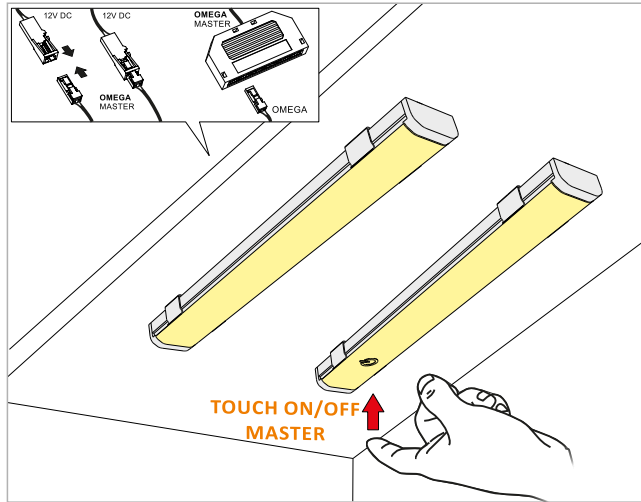

OMEGA MASTER Z WYŁĄCZNIKIEM 200MM

10.01.26.XY/200WM X: 2 Y: 1 /Omega Master switch /Omega Master mit Schalter / Omega мастер с выключателем/

A++
A+
A
B
C
D
E