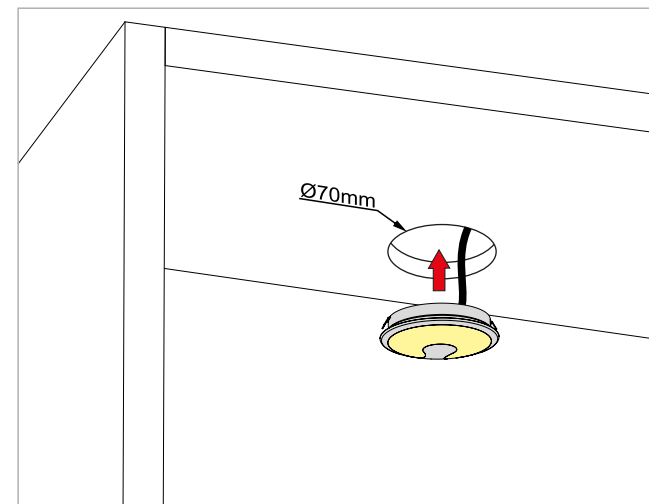

OVO

10.01.65.XY X: 2 4 8 Y: 1 2 8