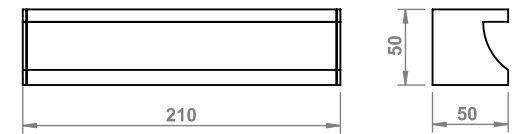

LEG H

10.01.57.XY X: 1 2 8 Y: 1 2 3 4 5 6 7