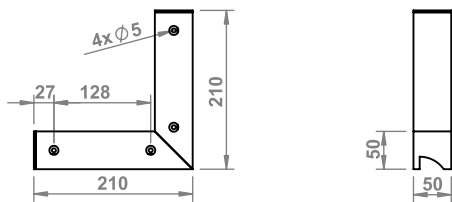

LEG P50/LEG L

X: 1 2 8 Y: 1 2 3 4 5 6 7
/corner to the sofa leg/LED Füß/нога угловая для софы

LEG L
10.01.32.XY

LEG P 50
10.01.31.XY

ZETA

10.02.01.XY X: 3 7 Y: 1 2 3 4 5 6 7

- A++
- A+
- A**
- B
- C
- D
- E

ZETA LINE

10.02.02.XY X: 0 2 5 Y: 1 2 3 4 5 6 7

- A++
- A+
- A**
- B
- C
- D
- E

ZETA GLASLINE

10.02.03.XY X: 0 2 5 Y: 1 2 3 4 5 6 7

- A++
- A+
- A**
- B
- C
- D
- E

X mm -Inne długości na zamówienie /
 Xmm -Other lengths on request /
 Xmm-Andere Längen auf Anfrage /
 Xmm-Инная длина по запросу/