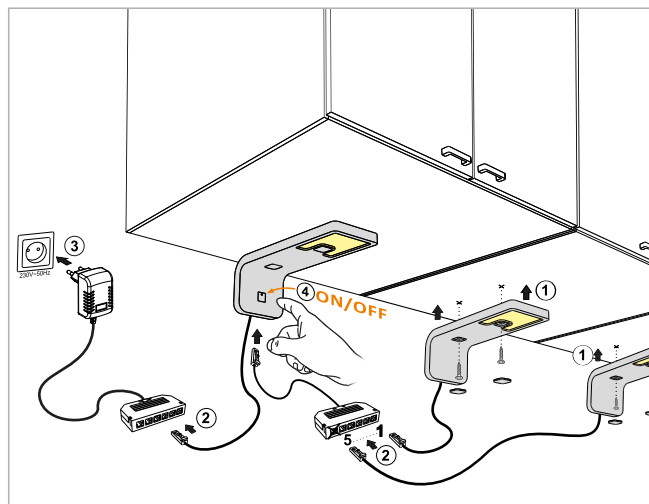

LENA

10.01.36.XY X: 2 4 8 Y: 1 2 8