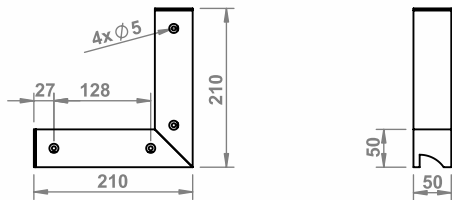

LEG P50/ LEG L

X: 1 2 8 Y: 1 2 3 4 5 6 7
/corner to the sofa leg/LED Füß/нога угловая для софы