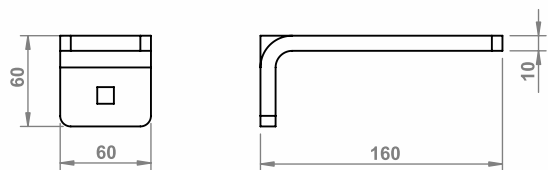

LENA MASTER SWITCH

10.01.36.XY/WM X: 2 4 8 Y: 1 2 8

LENA

10.01.36.XY X: 2 4 8 Y: 1 2 8

OVO

10.01.65.XY X: 2 4 8 Y: 1 2 8

OVO DY

10.01.65.XY/DY X: 2 4 8 Y: 1 2 8