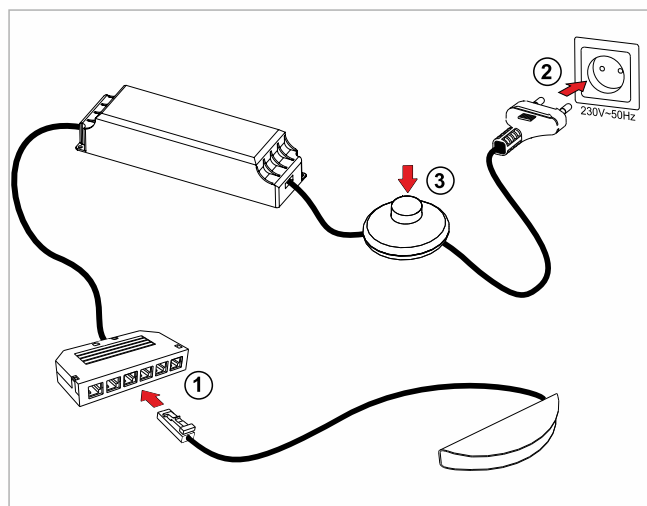

ZASILACZ LED

10.04.03/50W /LED driver /LED Trafo/адаптер монтажный