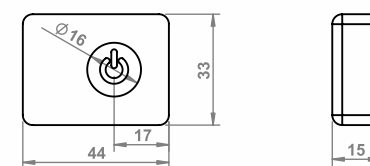

TOUCH SWITCH FOR MIRROR

Touch switch for mirror /Berührungsschalter für Spiegel/ выключатель э/м для зеркала

10.05.09/CW Y: 1○/1○ ON/OFF
10.05.09/CW/DIM Y: 1○/1○ ○ ON/OFF
10.05.09 Y: 3●/4● ON/OFF