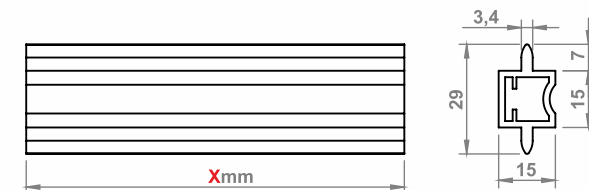

PROFIL LAMBDA

10.01.27.XY X: 2 4 8 Y: 1 2 3 4 5 6 7

X mm -Inne długości na zamówienie /
X mm -Other lengths on request /
X mm -Andere Längen auf Anfrage /
X mm -Инная длина по запросу/
X mm -长度可根据客户要求

PROFIL AP

10.01.33.XY Y: 1 2 3 4 5 6 7

Kolory na zamówienie /
Colors on request /
Farben auf Anfrage /
цвета по запросу/

X mm -Inne długości na zamówienie /
X mm -Other lengths on request /
X mm -Andere Längen auf Anfrage /
X mm -Инная длина по запросу/
X mm -长度可根据客户要求

PROFIL AP 2H

10.01.33.XY/2H Y: 1 2 3 4 5 6 7

Kolory na zamówienie /
Colors on request /
Farben auf Anfrage /
цвета по запросу/

X mm -Inne długości na zamówienie /
X mm -Other lengths on request /
X mm -Andere Längen auf Anfrage /
X mm -Инная длина по запросу/
X mm -长度可根据客户要求