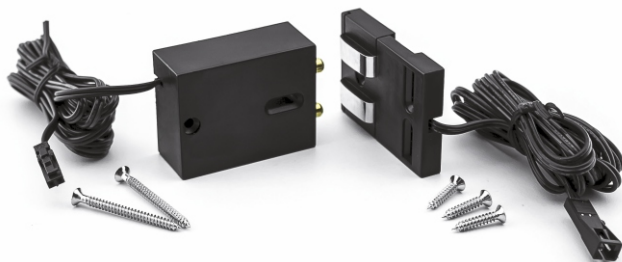

TOUCH DIMMABLE DIMMER

10.04.15.X X: 8 ●