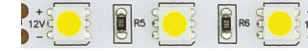

5050-IP23-8mm-300LED/5m 72W