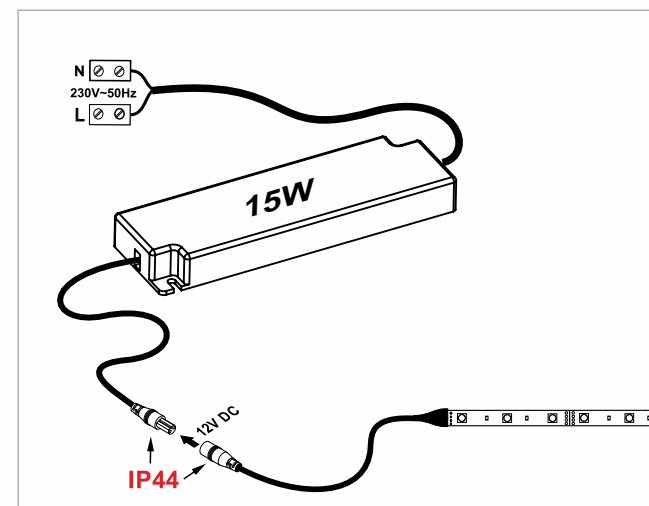

10.04.04/8W/IP44

LED DRIVER /IP23 /IP44

10.04.04/15W/IP23

10.04.04/15W/IP44

LED DRIVER

10.04.01/2,4W /LED driver /LED Trafo/адаптер монтажный
 10.04.01/5W
 10.04.01/6W

LED DRIVER

10.04.01/15W /LED driver /LED Trafo/адаптер монтажный
 10.04.01/36W