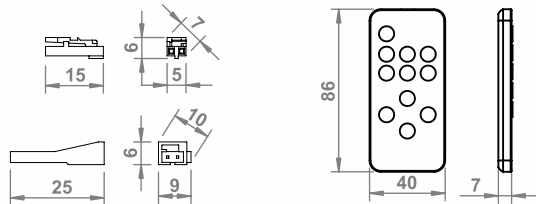

RF REMOTE DIMMER SWITCH - RF101

10.04.08

12V_{DC} / 36W
24V_{DC} / 72W
MAX 3A
EAC