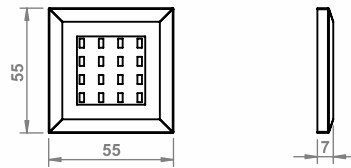

SQUERE 2

10.01.20.XY X: 2 Y: 1 2 3 7

- A++
- A+
- A
- B
- C
- D
- E

12V DC, 16 LED, 1.2W, RGB 9 LED, 2.16W, 2m, 92 lm, 90 lm, III, EAC

SQUERE 2S

10.01.20.XY/F X: 2 Y: 1 2 3 7

- A++
- A+
- A
- B
- C
- D
- E

12V DC, 16 LED, 1.2W, RGB 9 LED, 2.16W, 2m, 92 lm, 90 lm, III, EAC