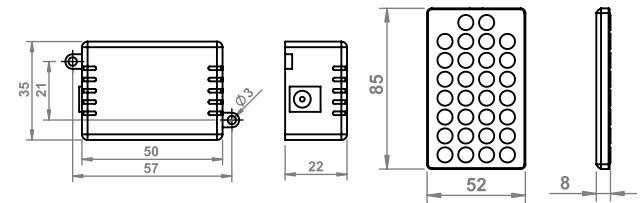

RGB LED CONTROLLER IR 2xCHANNEL

10.04.05/RGB2K RGB Controller IR 2K / Trafo mit Steuerung / Контролер LED 2- канальный