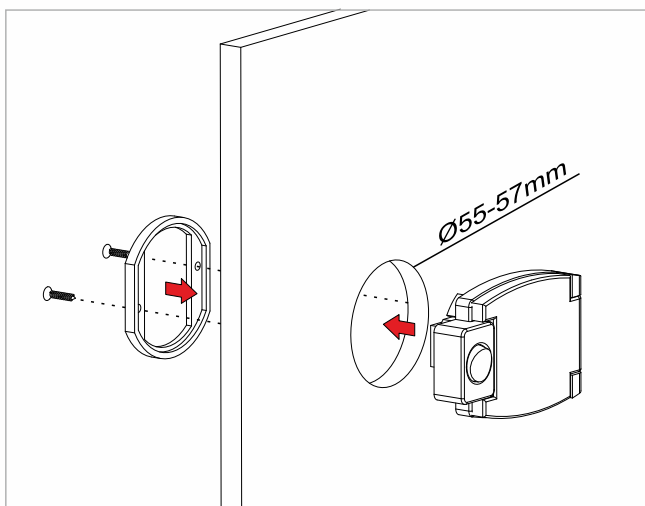

SOCKET WITH SWITCH /IP44

20.04.01/IP44 S /Socket with switch IP44 / Steckdose mit Schalter IP44/ гнездо с выключателем IP44