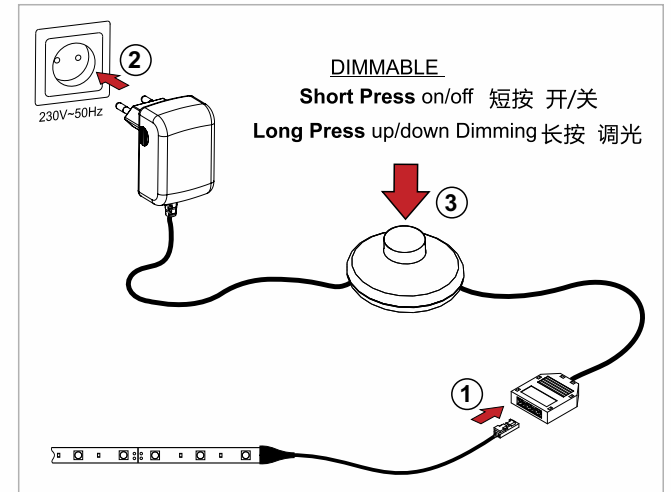

12V_{DC}
MAX 12W
MAX 1A
4m
III
EAC

WATCH FOR MIRROR

10.05.12.XY X: 8 ● Y: 1 ○ 3 ● /mirror watch/Spiegeluhr/Часы для зеркала

widok dzien/miesiac

view day / month //
anzeigen Tag / Monat //
смотреть день / месяц //