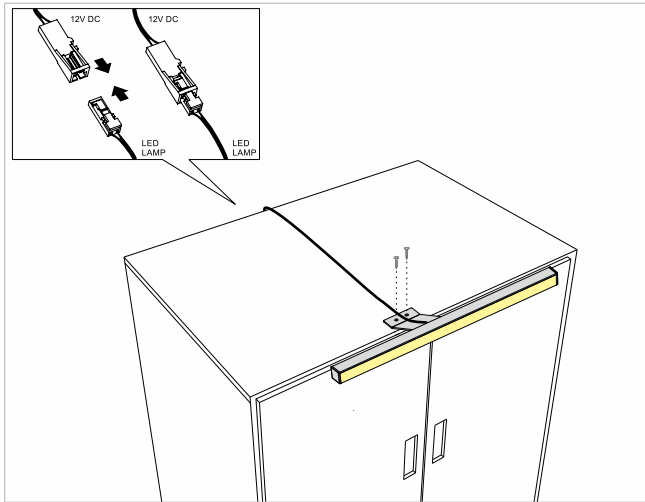

10.01.58.XY X: 1 2 Y: 1 2

- A++
- A+
- A**
- B
- C
- D
- E

ROBO 1

10.01.64.XY X: 1 2 Y: 1 2

- A++
- A+
- A**
- B
- C
- D
- E

12V DC 3,0W 136Lm 2m IP20 III EAC

12V DC 3,35W 193Lm 2m IP20 III EAC

12V DC 6,7W 385Lm RCD 2m IP20 EAC III