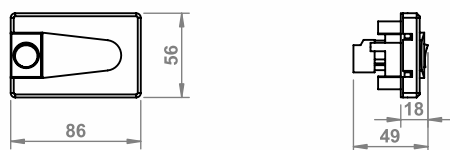

EUROBOX 2

20.04.16/230V
20.04.16/12V LED
20.04.16/12V HALOGEN