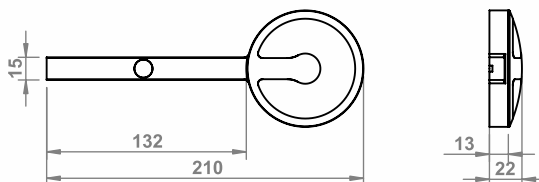

SPACE

10.01.78.XY X: 2 8 Y: 1 2