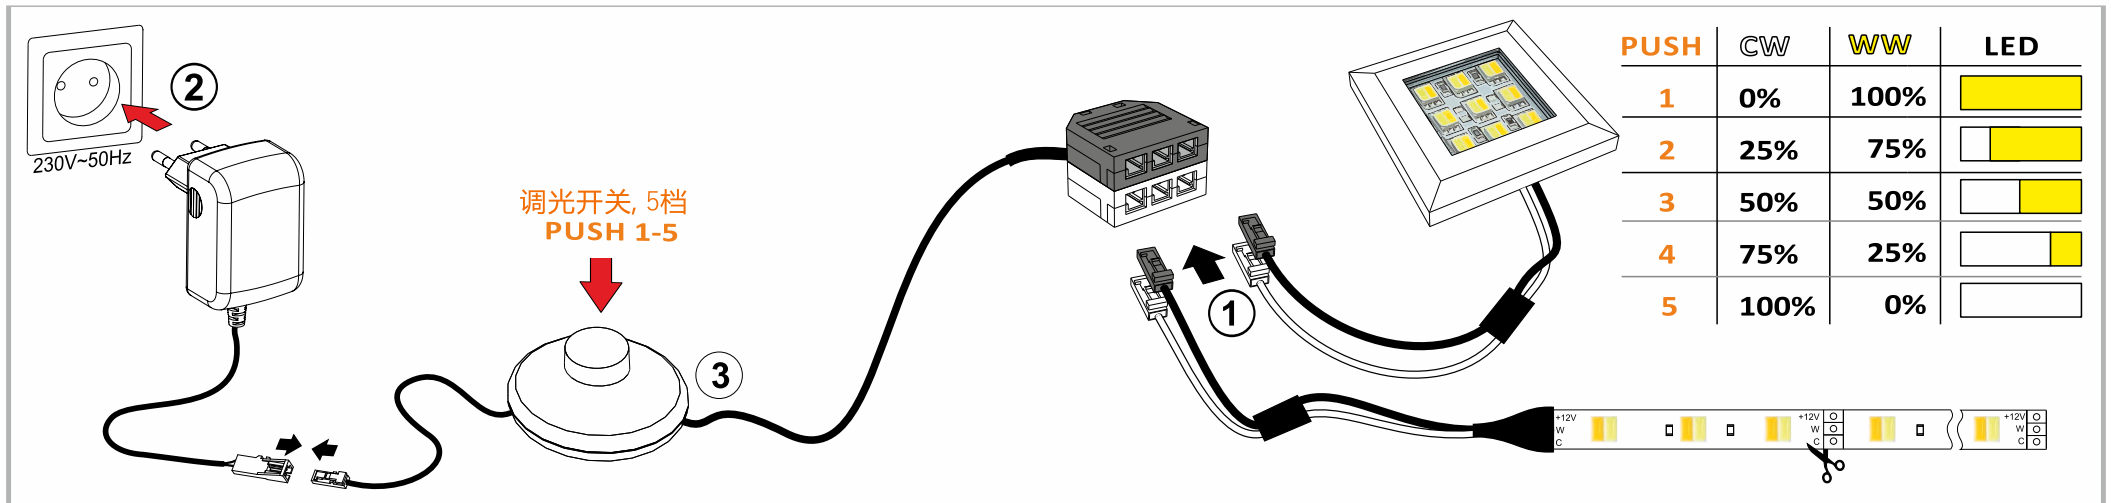

SQUERE 2F / CW/WW

10.01.20.21/22F

- A++
- A+**
- A
- B
- C
- D
- E

TAPE LED CW/WW

10.03.13

CONTROLLER FUNCTION CW/WW

10.07.04

FLASH