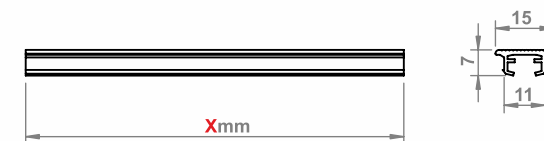

- A**
- A*
- A**
- B
- C
- D
- E

PROFIL TETA

10.01.05.XY X: 0 5 Y: 1 2 3 4 5 6 7

X mm -Inne długości na zamówienie /
 X mm -Other lengths on request /
 X mm -Andere Längen auf Anfrage /
 X mm -Иная длина по запросу /
 -长度可根据客户要求