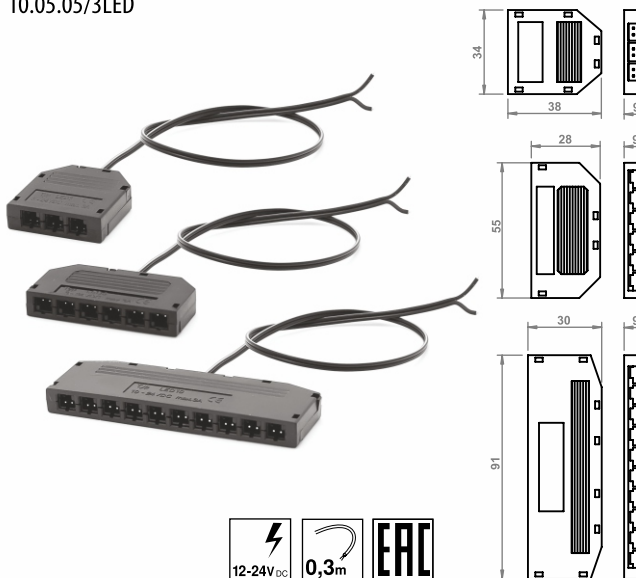

LED CONNECTOR WITH 3,6,10 SOCKETS

10.05.05/10LED /Connector with „3,6,10” sockets low voltage LED / LED Verteiler „3”, „6”, „10” /
распределитель(мини-конектор)LED