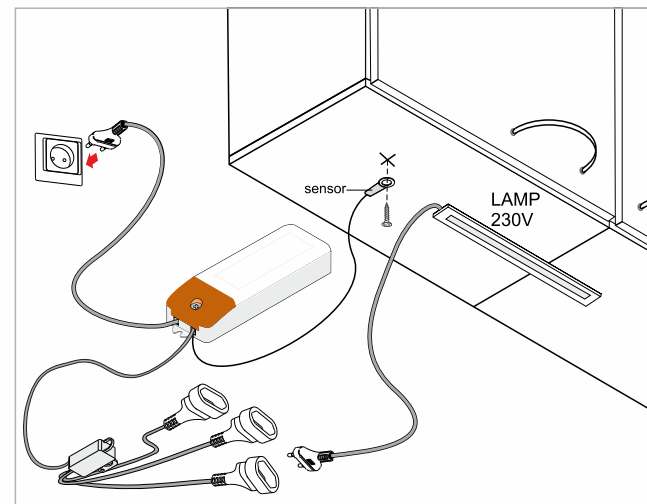

10.05.06/W

10.05.06/CH

SWITCH WITH MOTION SENSOR

10.06.02 /switch with motion sensor/LED Sensorschalter/выключатель с датчиком движения

TOUCH SWITCH

10.06.01/1

10.06.01/3

TOUCH DIMMABLE DIMMER

10.04.15.X X: 8 ●

TOUCH SWITCH FOR CHIPBOARD WITH DIMMER FUNCTION

10.05.10 /Touch dimmable switch for chipboard 10-25/Berührungsschalter für Holz 10-25 /
выключатель э/м для плит 10-25

TOUCH SWITCH FOR MIRROR

Touch switch for mirror /Berührungsschalter für Spiegel/ выключатель э/м для зеркала

10.05.09/CW Y: 1○/1○ ON/OFF
10.05.09/CW/DIM Y: 1○/1○ ○ ON/OFF
10.05.09 Y: 3●/4● ON/OFF

SOCKET WITH SWITCH /IP44

20.04.01/IP44 F /Socket with switch IP44 / Steckdose mit Schalter IP44/ гнездо с выключателем IP44