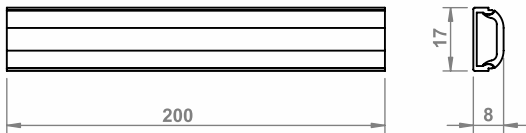

OMEGA 200mm

10.01.26.XY/200 X: 2 Y: 1 2 7

- A++
- A+
- A**
- B
- C
- D
- E

OMEGA SWITCH 200mm

10.01.26.XY/200W X: 2 Y: 1 /Omega switch /Omega Hauptschalter / Omega мастер с выключателем/

- A++
- A+
- A**
- B
- C
- D
- E