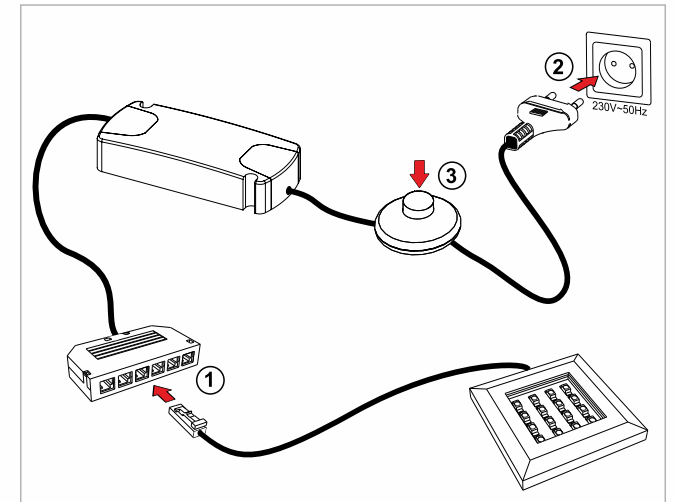

LED DRIVER

10.04.03/6W /LED driver /LED Trafo/адаптер монтажный