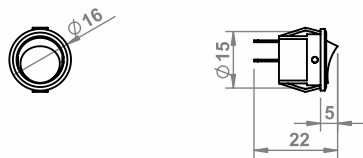

SWITCH / SWITCH /IP44

/Switch/ Schalter/ выключатель

20.04.02

20.04.02/IP44

SWITCH FI 22

10.05.14 /Switch/ Schalter/ выключатель

TOUCH DIMMABLE DIMMER

Touch dimmable switch DIMMER / Berührungsschalter dimmer / выключатель с опцией стемнения