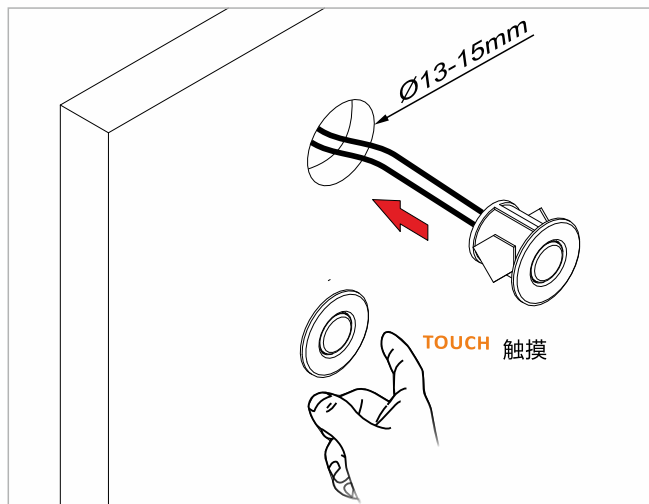

10.05.06/W

10.05.06/CH

SWITCH WITH MOTION SENSOR

10.06.02 /switch with motion sensor/LED Sensorschalter/выключатель с датчиком движения

TOUCH SWITCH

10.06.01/1

10.06.01/3

TOUCH DIMMABLE DIMMER