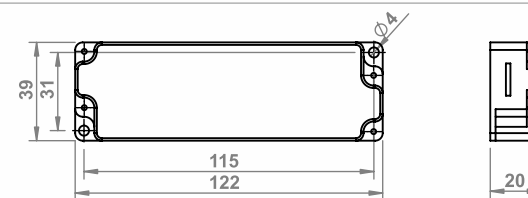

ELECTRONIC TRANSFORMER 105W-TUV

20.04.10 Electronic transformer 105W-TUV / Elektrotrafo 105W-TUV / электронный трансформатор 105W-TUV