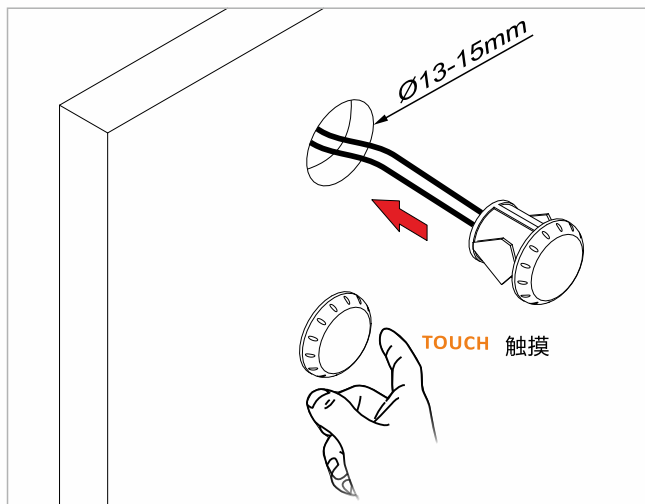

10.05.06/W

10.05.06/CH

SWITCH WITH MOTION SENSOR

10.06.02 /switch with motion sensor/LED Sensorschalter/выключатель с датчиком движения

TOUCH SWITCH

10.06.01/1

10.06.01/3

TOUCH DIMMABLE DIMMER