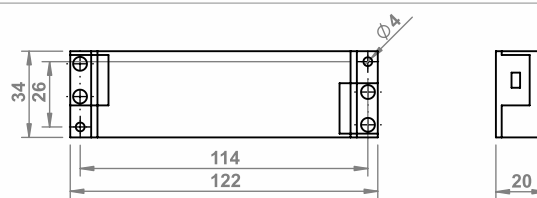

ELECTRONIC TRANSFORMER 60W-TUV

20.04.09 Electronic transformer 60W-TUV / Elektrotrafo 60W-TUV / электронный трансформатор 60W-TUV