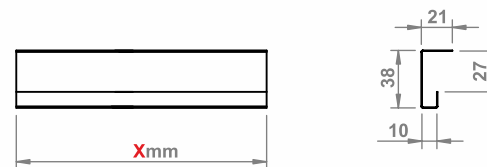

PROFIL STEEL D

10.01.67.XY/D X: 2 Y: 1 2 3 4 5 6 7