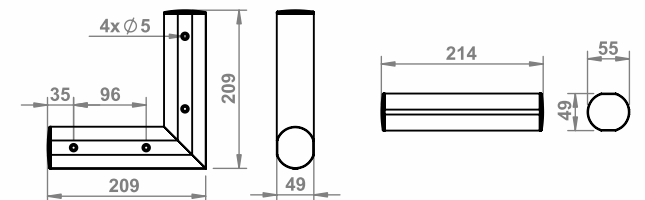

LEG P50/ LEG L

X: 1 2 8 Y: 1 2 3 4 5 6 7
/corner to the sofa leg/LED Füß/нога угловая для софы