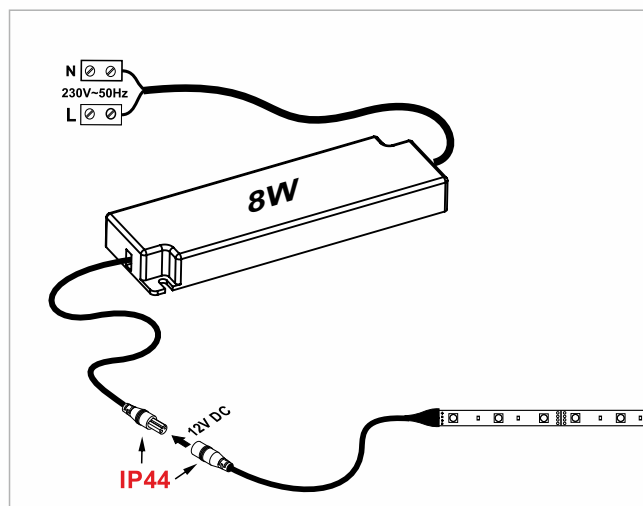

10.04.04/8W/IP44

LED DRIVER /IP23 /IP44

10.04.04/15W/IP23

10.04.04/15W/IP44

LED DRIVER

10.04.01/2,4W /LED driver /LED Trafo/адаптер монтажный
 10.04.01/5W
 10.04.01/6W

LED DRIVER

10.04.01/15W /LED driver /LED Trafo/адаптер монтажный
 10.04.01/36W