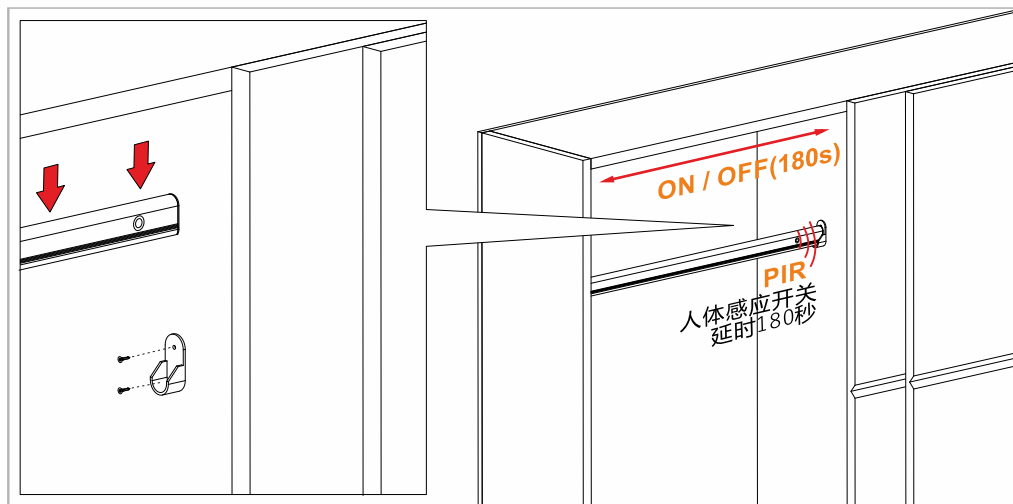

PROFIL STEEL D

10.01.67.XY/D X: 2 Y: 1 2 3 4 5 6 7

RONDO D

10.01.62.XY/D X: 2 Y: 1 2 3 4 5 6 7

RONDO S

10.01.61.XY/S X: 2 Y: 1 2 3 4 5 6 7

SWITCH FOR DOOR

10.05.11/D /switch for door / Schalter für Türe/ выключатель для передвижных дверей