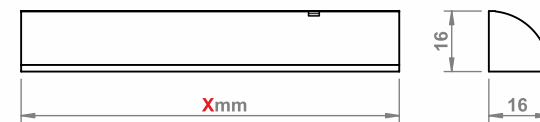

PROFIL STEEL D

10.01.67.XY/D X: 2 Y: 1 2 3 4 5 6 7

RONDO D

10.01.62.XY/D X: 2 Y: 1 2 3 4 5 6 7

RONDO S

10.01.61.XY/S X: 2 Y: 1 2 3 4 5 6 7

SWITCH FOR DOOR

10.05.11/D /switch for door / Schalter für Türe/ выключатель для передвижных дверей