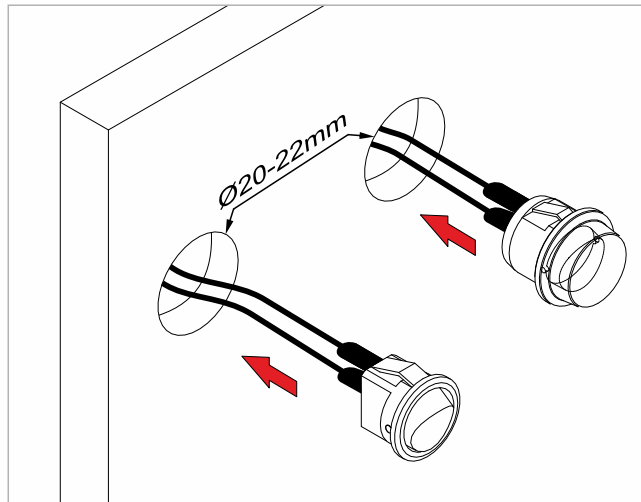

SWITCH FI 22

10.05.14 /Switch/ Schalter/ выключатель