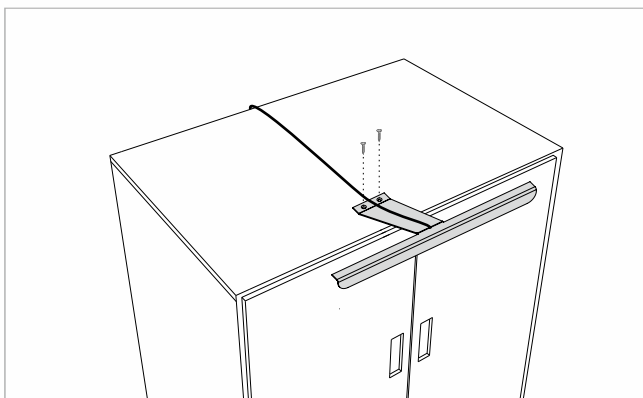

DOMI 1
10.01.37.XY