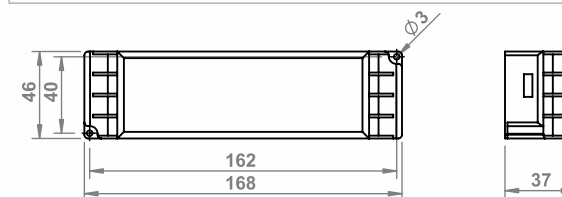

LED DRIVER

10.04.03/6W /LED driver /LED Trafo/адаптер монтажный

LED DRIVER

10.04.03/8W /LED driver /LED Trafo/адаптер монтажный

LED DRIVER

10.04.03/15W /LED driver /LED Trafo /адаптер монтажный

LED DRIVER

10.04.03/30W /LED driver /LED Trafo/адаптер монтажный