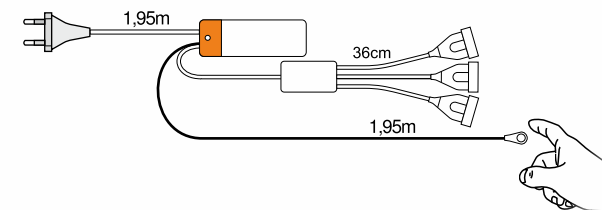

10.05.06/W

10.05.06/CH

SWITCH WITH MOTION SENSOR

10.06.02 /switch with motion sensor/LED Sensorschalter/выключатель с датчиком движения

TOUCH SWITCH

10.06.01/1

10.06.01/3

TOUCH DIMMABLE DIMMER