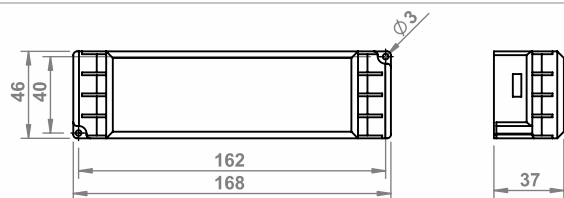

ZASILACZ LED

10.04.03/50W /LED driver /LED Trafo/адаптер монтажный