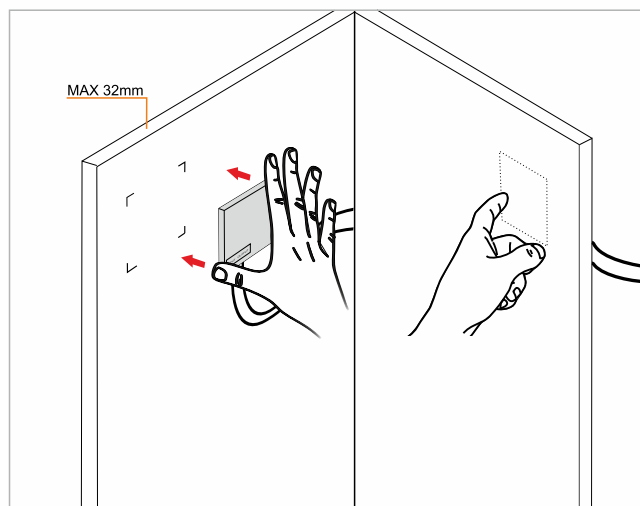

10.04.15.X X: 8 ●

TOUCH SWITCH FOR CHIPBOARD WITH DIMMER FUNCTION

10.05.10 /Touch dimmable switch for chipboard 10-25/Berührungsschalter für Holz 10-25 /
выключатель э/м для плит 10-25

TOUCH SWITCH FOR MIRROR

Touch switch for mirror /Berührungsschalter für Spiegel/ выключатель э/м для зеркала

10.05.09/CW Y: 1○/1○ ON/OFF
10.05.09/CW/DIM Y: 1○/1○ ○ ON/OFF
10.05.09 Y: 3●/4● ON/OFF

SOCKET WITH SWITCH /IP44

20.04.01/IP44 F /Socket with switch IP44 / Steckdose mit Schalter IP44/ гнездо с выключателем IP44