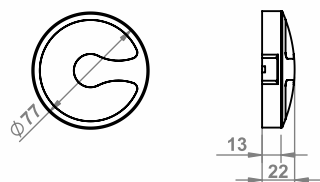

SPACE

10.01.78.XY X: 2 8 Y: 1 2