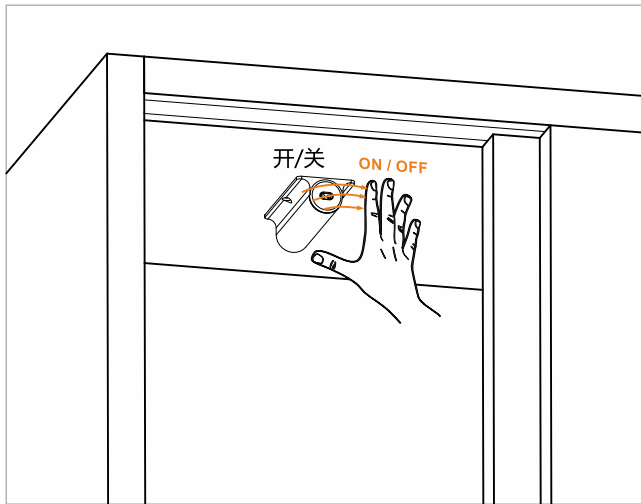

SWITCH PIR

10.05.11/PIR /switch PIR / Schalter PIR/ выключатель PIR