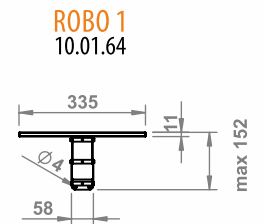

10.01.58.XY X: 1 2 Y: 1 2

- A++
- A+
- A**
- B
- C
- D
- E

ROBO 1

10.01.64.XY X: 1 2 Y: 1 2

- A++
- A+
- A**
- B
- C
- D
- E

12V DC 3,0W 136Lm 2m IP20 III EAC

12V DC 3,35W 193Lm 2m IP20 III EAC

12V DC 6,7W 385Lm RCD 2m IP20 EAC III