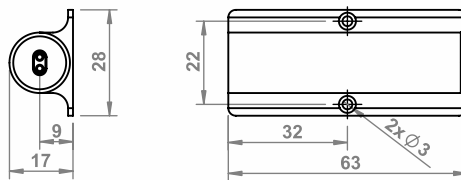

SWITCH PIR

10.05.11/PIR /switch PIR / Schalter PIR/ выключатель PIR