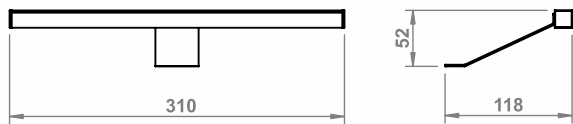

10.01.58.XY X: 1 2 Y: 1 2

- A++
- A+
- A**
- B
- C
- D
- E

ROBO 1

10.01.64.XY X: 1 2 Y: 1 2

- A++
- A+
- A**
- B
- C
- D
- E

12V DC 3,0W 136Lm 2m IP20 III EAC

12V DC 3,35W 193Lm 2m IP20 III EAC

12V DC 6,7W 385Lm RCD 2m IP20 EAC III