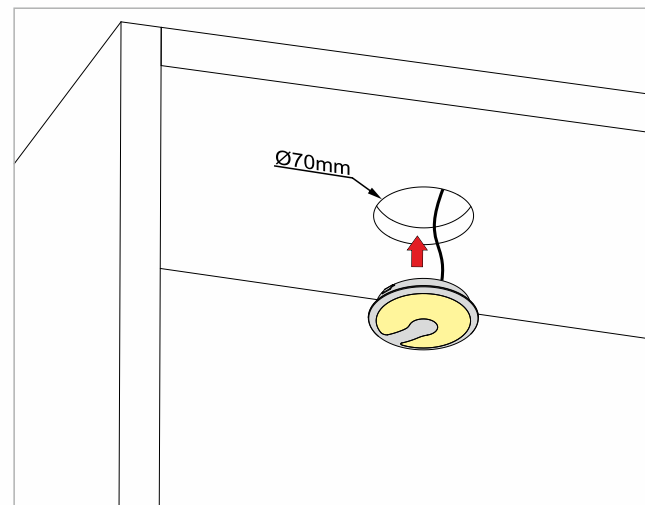

LENA MASTER SWITCH

10.01.36.XY/WM X: 2 4 8 Y: 1 2 8

LENA

10.01.36.XY X: 2 4 8 Y: 1 2 8

OVO

10.01.65.XY X: 2 4 8 Y: 1 2 8

OVO DY

10.01.65.XY/DY X: 2 4 8 Y: 1 2 8