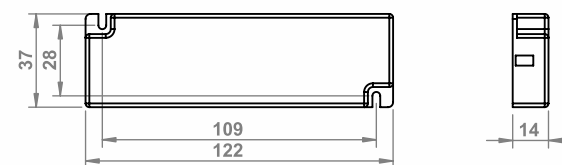

10.04.04/8W/IP44

LED DRIVER /IP23 /IP44

10.04.04/15W/IP23

10.04.04/15W/IP44

LED DRIVER

10.04.01/2,4W /LED driver /LED Trafo/адаптер монтажный
 10.04.01/5W
 10.04.01/6W

LED DRIVER

10.04.01/15W /LED driver /LED Trafo/адаптер монтажный
 10.04.01/36W