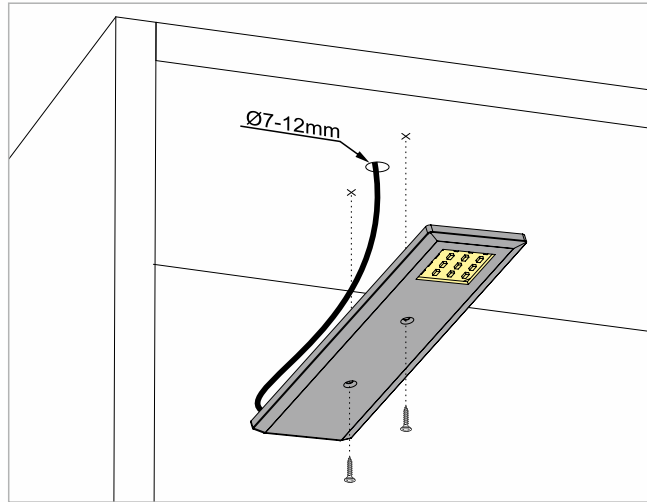

NIKKA MOVEMENT

10.01.50.XY X: 2 4 8 Y: 1 2 8

NIKKA PIR

10.01.53.XY X: 2 4 8 Y: 1 2 8

NEO 2

10.01.52.XY X: 2 Y: 1 2 3 7

- A++
- A+
- A
- B
- C
- D
- E

12V DC, 16 LED, 1.2W, RGB 9 LED, 2.16W, 2m, 92 lm, 90 lm, III, EAC