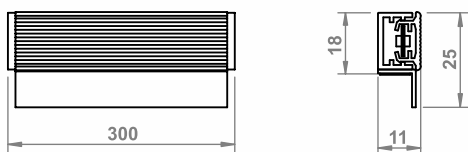

- A**
- A*
- A**
- B
- C
- D
- E

PROFIL TETA

10.01.05.XY X: 0 5 Y: 1 2 3 4 5 6 7

X mm -Inne długości na zamówienie /
 X mm -Other lengths on request /
 X mm -Andere Längen auf Anfrage /
 X mm -Иная длина по запросу /
 -长度可根据客户要求