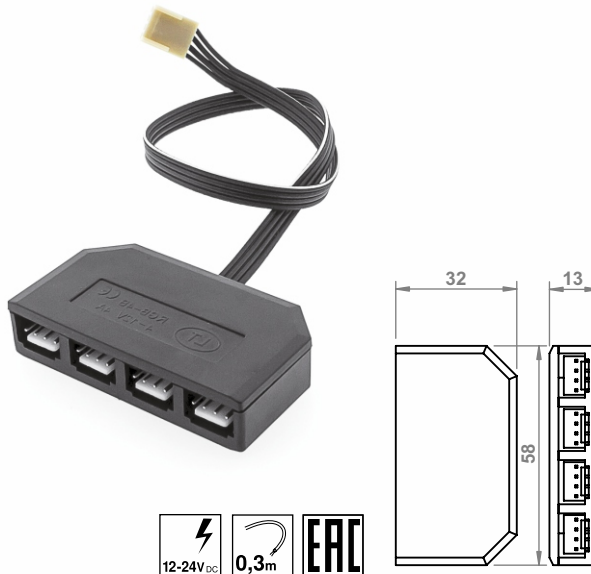

RGB CONNECTOR WITH 4 SOCKETS

10.05.04/4RGB /Connector with „4” sockets low voltage RGB / RGB „4” Verteiler/
распределитель(мини-конектор)LED RGB