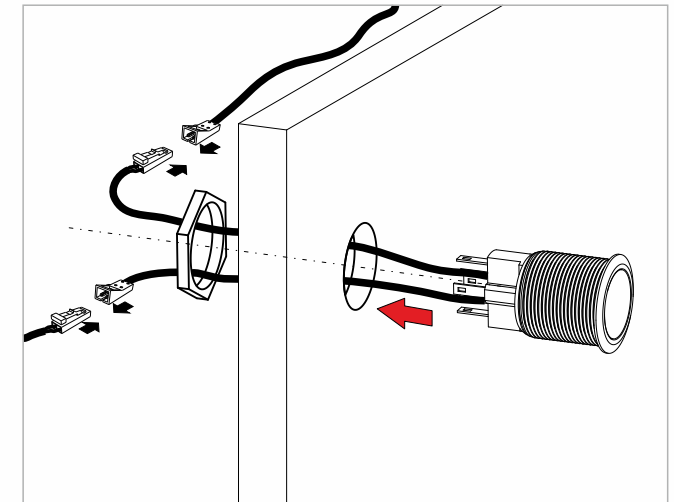

SWITCH / SWITCH /IP44

/Switch/ Schalter/ выключатель

20.04.02

20.04.02/IP44

SWITCH FI 22

10.05.14 /Switch/ Schalter/ выключатель

TOUCH DIMMABLE DIMMER

Touch dimmable switch DIMMER / Berührungsschalter dimmer / выключатель с опцией стемнения