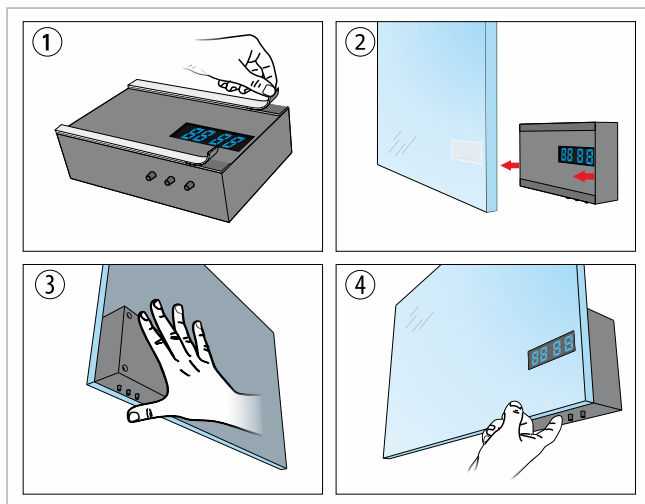

显示: 日/月

widok rok

year view //
Jahr Ansicht //
Просмотр года //

显示: 年份

widok godzina

view hours //
anzeigen Stunden //
просмотреть часов //

显示: 小时

RGB CONNECTOR WITH 4 SOCKETS