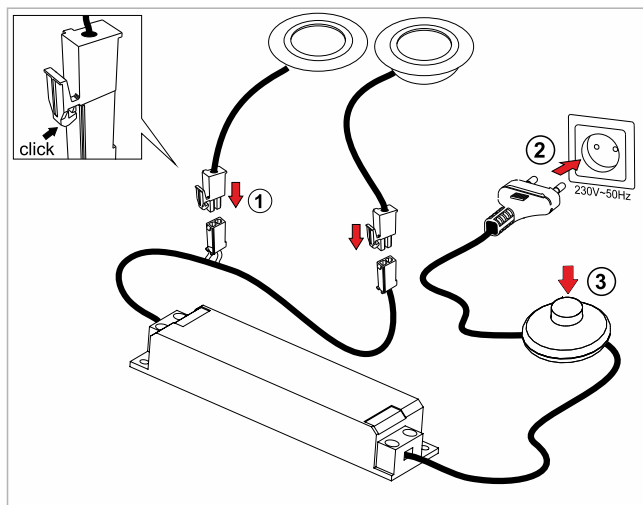

ELECTRONIC TRANSFORMER 60W-TUV

20.04.09 Electronic transformer 60W-TUV / Elektrotrafo 60W-TUV / электронный трансформатор 60W-TUV