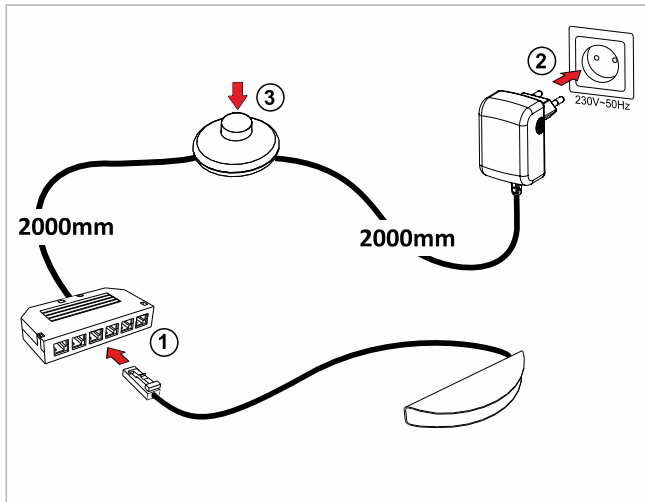

10.04.04/8W/IP44

LED DRIVER /IP23 /IP44

10.04.04/15W/IP23

10.04.04/15W/IP44

LED DRIVER

10.04.01/2,4W /LED driver /LED Trafo/адаптер монтажный
 10.04.01/5W
 10.04.01/6W

LED DRIVER

10.04.01/15W /LED driver /LED Trafo/адаптер монтажный
 10.04.01/36W