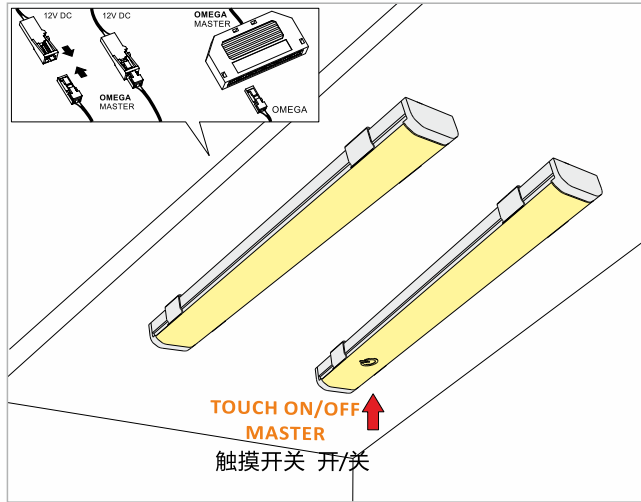

OMEGA SWITCH MASTER 200mm

10.01.26.XY/200WM X: 2 Y: 1 /Omega Master switch /Omega Master mit Schalter / Omega мастер с выключателем/

- A++
- A+
- **A**
- B
- C
- D
- E