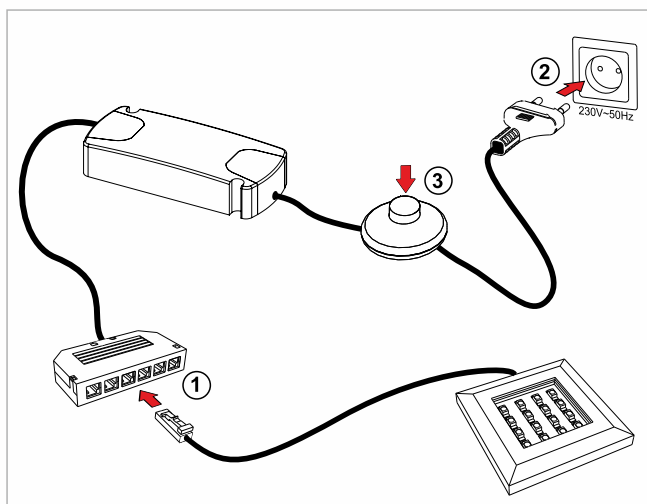

LED DRIVER

10.04.03/6W /LED driver /LED Trafo/адаптер монтажный

LED DRIVER

10.04.03/8W /LED driver /LED Trafo/адаптер монтажный

LED DRIVER

10.04.03/15W /LED driver /LED Trafo /адаптер монтажный

LED DRIVER

10.04.03/30W /LED driver /LED Trafo/адаптер монтажный