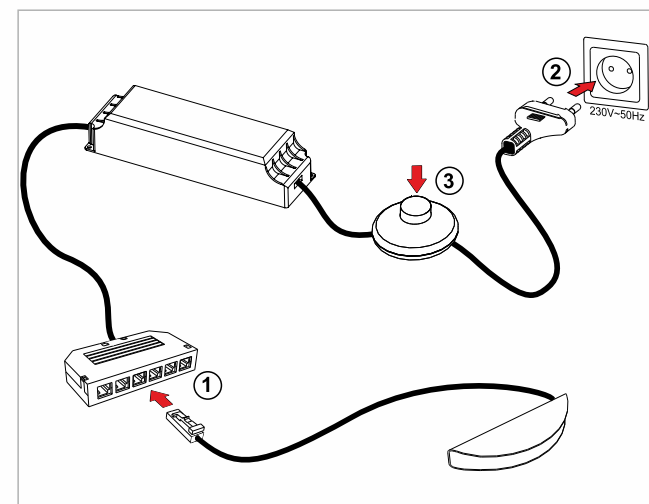

LED DRIVER

10.04.03/6W /LED driver /LED Trafo/адаптер монтажный

LED DRIVER

10.04.03/8W /LED driver /LED Trafo/адаптер монтажный

LED DRIVER

10.04.03/15W /LED driver /LED Trafo /адаптер монтажный

LED DRIVER

10.04.03/30W /LED driver /LED Trafo/адаптер монтажный