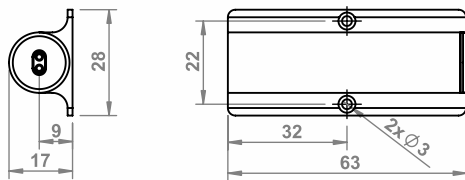

SWITCH PIR

10.05.11/PIR /switch PIR / Schalter PIR/ выключатель PIR