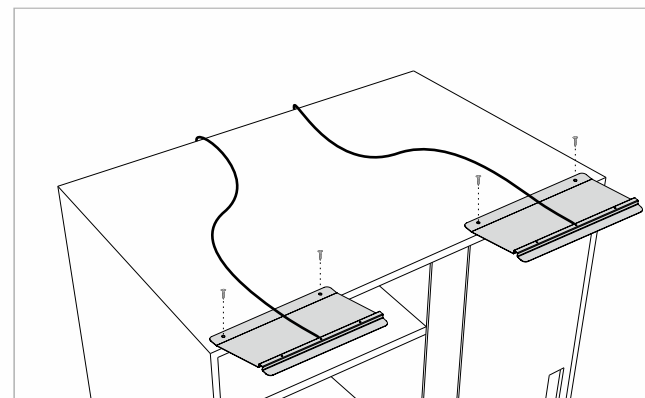

ELIPSA 1 /IP44

10.01.45.XY X: 1 ● 2 ○ 4 ○ 8 ● Y: 1 ○ 2 ○ 8 ○

DOMI 1 /IP23/IP44

10.01.37.XY X: 1 ● 2 ○ 4 ○ 8 ● Y: 1 ○ 2 ○ 8 ○

SLIM 1 /IP44

10.01.55.XY X: 2 ● Y: 1 ○ 2 ○ 8 ○