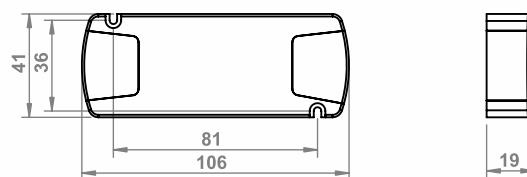

LED DRIVER

10.04.03/6W /LED driver /LED Trafo/адаптер монтажный

LED DRIVER

10.04.03/8W /LED driver /LED Trafo/адаптер монтажный

LED DRIVER

10.04.03/15W /LED driver /LED Trafo /адаптер монтажный

LED DRIVER

10.04.03/30W /LED driver /LED Trafo/адаптер монтажный