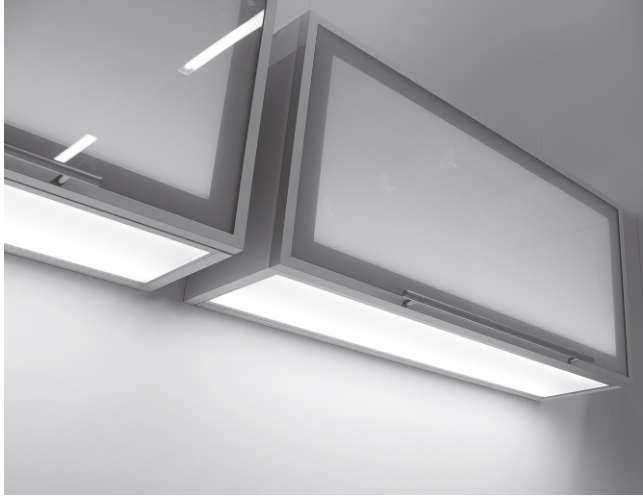

X mm -Inne długości na zamówienie /
X mm -Other lengths on request /
X mm -Andere Längen auf Anfrage /
X mm -Инная длина по запросу /
X mm -长度可根据客户要求