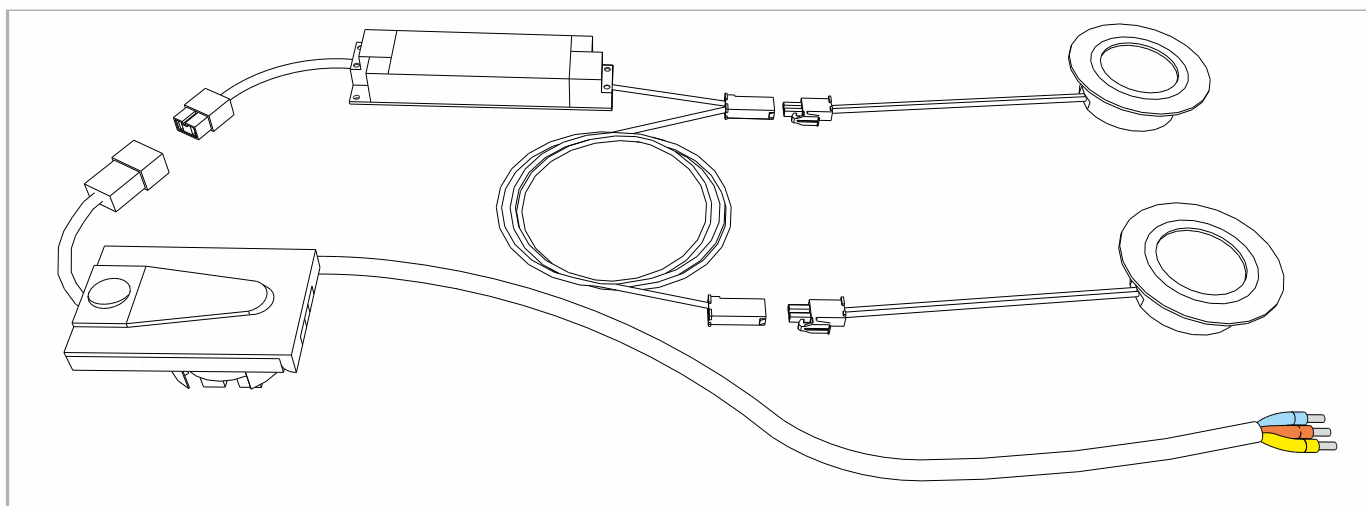

SOCKET WITH SWITCH /IP44

20.04.01/IP44 S /Socket with switch IP44 / Steckdose mit Schalter IP44/ гнездо с выключателем IP44