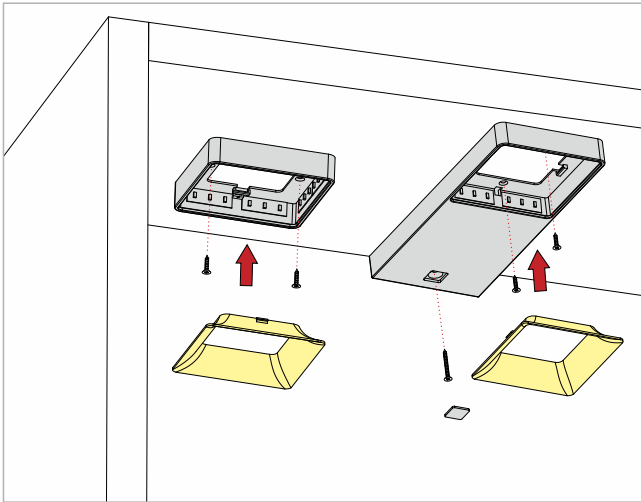

MAYA DY

10.01.72.XY/DY X: 1 2 Y: 1 2