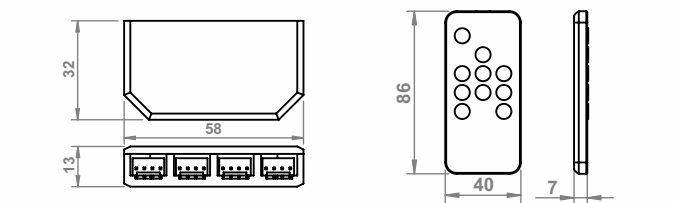

MINI RGB LED CONTROLLER

10.04.06 /MINI RGB LED controller /MINI Led Stecker Trafo mit Steuerung / MINI RGB LED Контролер