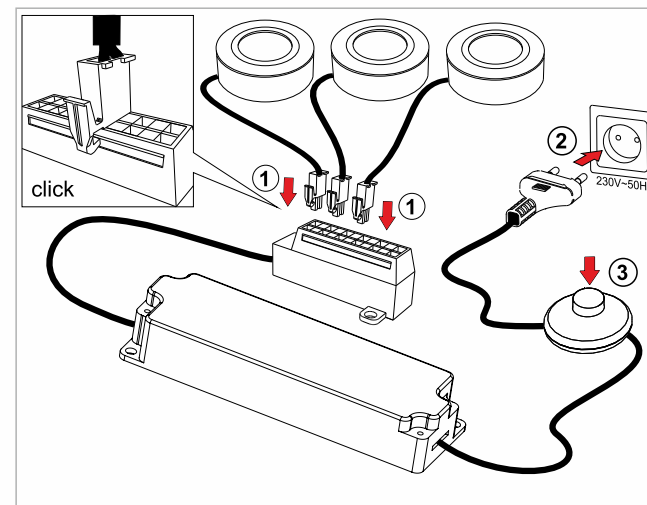

ELECTRONIC TRANSFORMER 105W-TUV

20.04.10 Electronic transformer 105W-TUV / Elektrotrafo 105W-TUV / электронный трансформатор 105W-TUV