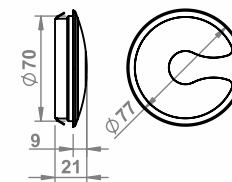

LENA MASTER SWITCH

10.01.36.XY/WM X: 2 4 8 Y: 1 2 8

LENA

10.01.36.XY X: 2 4 8 Y: 1 2 8

OVO

10.01.65.XY X: 2 4 8 Y: 1 2 8

OVO DY

10.01.65.XY/DY X: 2 4 8 Y: 1 2 8