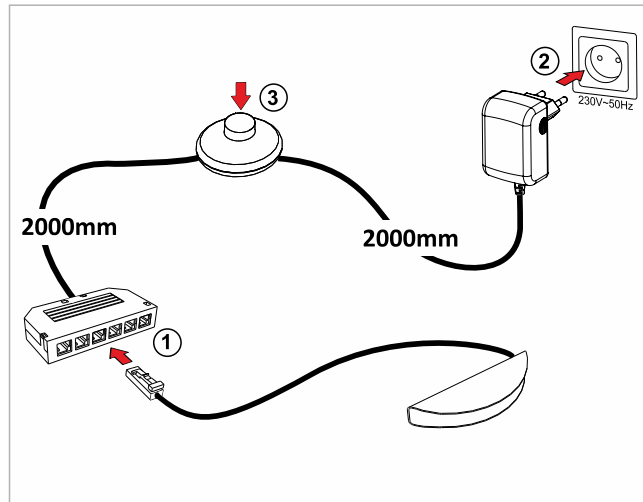

10.04.04/8W/IP44

LED DRIVER /IP23 /IP44

10.04.04/15W/IP23

10.04.04/15W/IP44

LED DRIVER

10.04.01/2,4W /LED driver /LED Trafo/адаптер монтажный
 10.04.01/5W
 10.04.01/6W

LED DRIVER

10.04.01/15W /LED driver /LED Trafo/адаптер монтажный
 10.04.01/36W