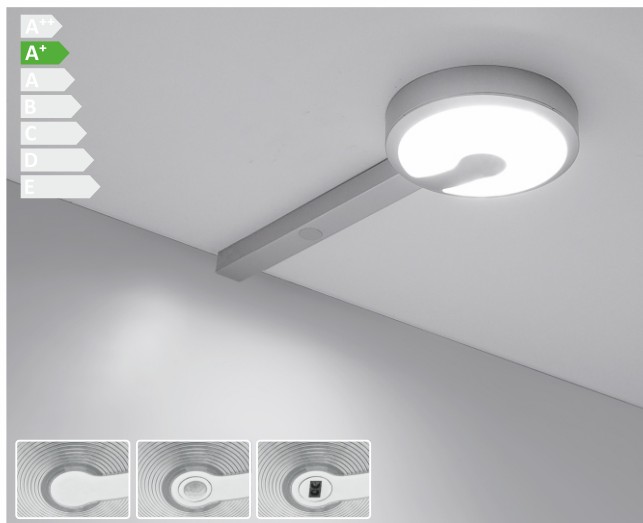

OVO DYM

10.01.65.XY/DYM X: 2 4 8 Y: 1 2 8