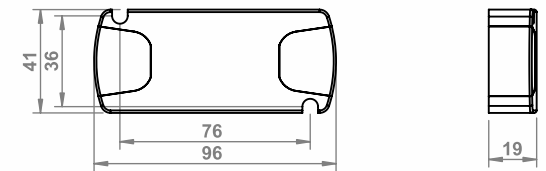

LED DRIVER

10.04.03/6W /LED driver /LED Trafo/адаптер монтажный