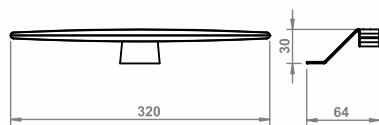

ELIPSA 1 /IP44

10.01.45.XY X: 1 ● 2 ○ 4 ○ 8 ● Y: 1 ○ 2 ○ 8 ○

DOMI 1 /IP23/IP44

10.01.37.XY X: 1 ● 2 ○ 4 ○ 8 ● Y: 1 ○ 2 ○ 8 ○

SLIM 1 /IP44

10.01.55.XY X: 2 ● Y: 1 ○ 2 ○ 8 ○