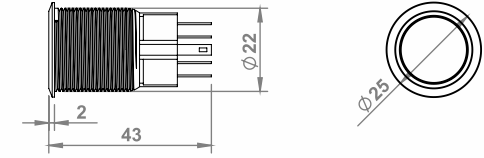

SWITCH FI 22

10.05.14 /Switch/ Schalter/ выключатель