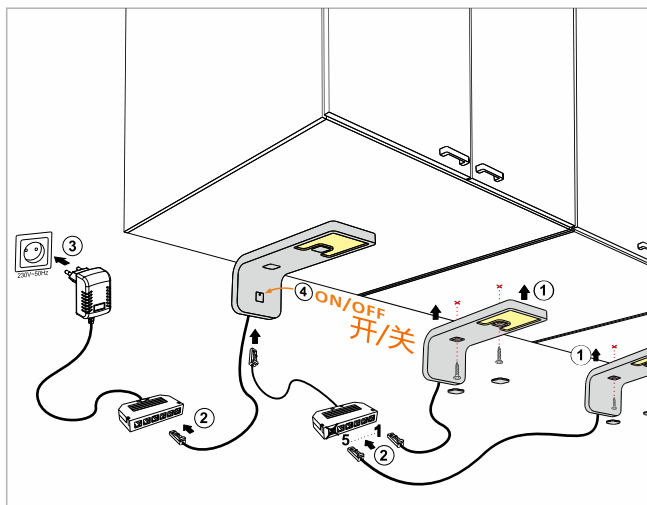

LENA MASTER SWITCH

10.01.36.XY/WM X: 2 4 8 Y: 1 2 8

LENA

10.01.36.XY X: 2 4 8 Y: 1 2 8

OVO

10.01.65.XY X: 2 4 8 Y: 1 2 8

OVO DY

10.01.65.XY/DY X: 2 4 8 Y: 1 2 8