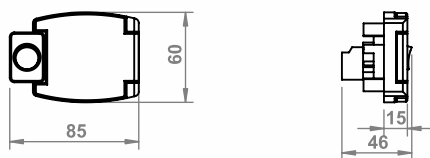

SOCKET WITH SWITCH /IP44

20.04.01/IP44 S /Socket with switch IP44 / Steckdose mit Schalter IP44/ гнездо с выключателем IP44