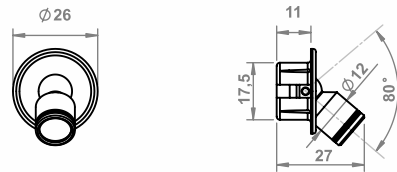

MAYA DY

10.01.72.XY/DY X: 1 2 Y: 1 2