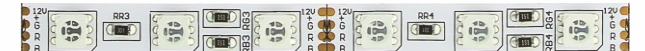

RGB-5050-IP23-8mm-300LED/5m 72W