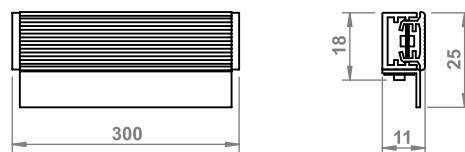

- A**
- A*
- A**
- B
- C
- D
- E

PROFIL TETA

10.01.05.XY X: 0 5 Y: 1 2 3 4 5 6 7

X mm -Inne długości na zamówienie /
 X mm -Other lengths on request /
 X mm -Andere Längen auf Anfrage /
 X mm -Иная длина по запросу /
 -长度可根据客户要求