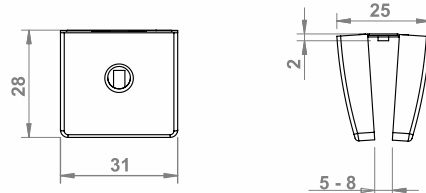

- A++
- A+
- A**
- B
- C
- D
- E

ZETA LINE

10.02.02.XY X: 0 2 5 Y: 1 2 3 4 5 6 7

- A++
- A+
- A**
- B
- C
- D
- E

ZETA GLASLINE

10.02.03.XY X: 0 2 5 Y: 1 2 3 4 5 6 7

- A++
- A+
- A**
- B
- C
- D
- E

Xmm -Inne długości na zamówienie /
 Xmm -Other lengths on request /
 Xmm -Andere Längen auf Anfrage /
 Xmm -Иная длина по запросу /
 Xmm -长度可根据客户要求

ZETA S 2S

10.02.07.XY/2S X: 1 ● 2 ○ 4 ○ 8 ● Y: 1 ○ 2 ○ 3 ● 4 ● 5 ● 6 ● 7 ●

ZETA S 3S

10.02.07.XY/3S X: 1 ● 2 ○ 4 ○ 8 ● Y: 1 ○ 2 ○ 3 ● 4 ● 5 ● 6 ● 7 ●

ZETA 3S ZN

10.01.51.XY/3S X: 2 ○ Y: 1 ○ 8 ○ 10.01.51.XY/3S/WM - MASTER