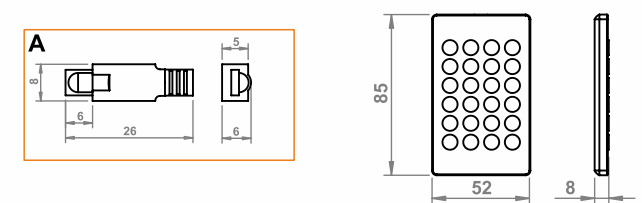

RGB LED CONTROLLER IR

10.04.05 /RGB LED controller IR/Led Stecker Trafo mit Steuerung IR/ RGB LED Контролер IR