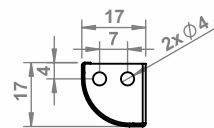

PROFIL STEEL D

10.01.67.XY/D X: 2 Y: 1 2 3 4 5 6 7

RONDO D

10.01.62.XY/D X: 2 Y: 1 2 3 4 5 6 7

RONDO S

10.01.61.XY/S X: 2 Y: 1 2 3 4 5 6 7

SWITCH FOR DOOR

10.05.11/D /switch for door / Schalter für Türe/ выключатель для передвижных дверей