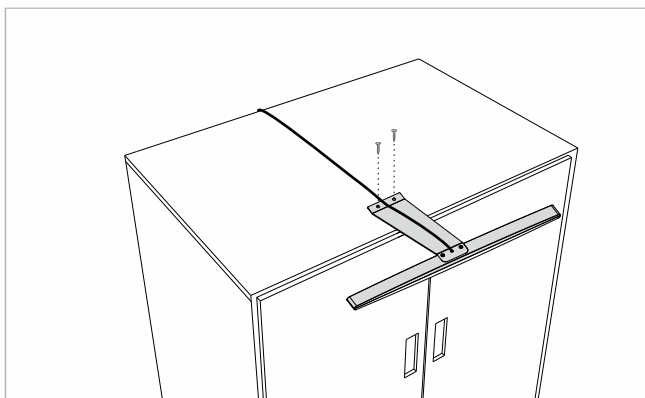

12V DC 3,35W 193Lm RCD 2m IP20 EAC III

ELIPSA 1 /IP44

10.01.45.XY X: 1 ● 2 ○ 4 ○ 8 ● Y: 1 ○ 2 ○ 8 ○

DOMI 1 /IP23/IP44

10.01.37.XY X: 1 ● 2 ○ 4 ○ 8 ● Y: 1 ○ 2 ○ 8 ○

SLIM 1 /IP44

10.01.55.XY X: 2 ● Y: 1 ○ 2 ○ 8 ○