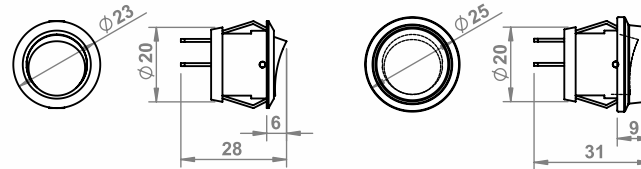

SWITCH FI 22

10.05.14 /Switch/ Schalter/ выключатель