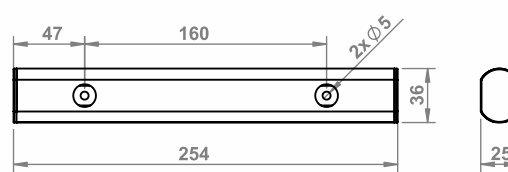

LEG P50/ LEG L

X: 1 2 8 Y: 1 2 3 4 5 6 7
/corner to the sofa leg/LED Füß/нога угловая для софы