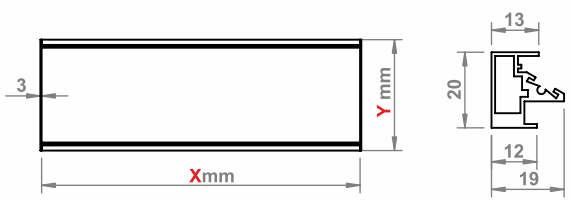

PROFIL KT

10.01.43.XY X: 2 Y: 1 2 3 4 5 6 7

X mm -Inne długości na zamówienie /
 Xmm -Other lengths on request /
 Xmm-Andere Längen auf Anfrage /
 Xmm-Иная длина по запросу/
 Xmm-长度可根据客户要求

Ø7-12mm

X mm -Inne długości na zamówienie /
 X mm -Other lengths on request /
 X mm -Andere Längen auf Anfrage /
 X mm -Инная длина по запросу /
 X mm -长度可根据客户要求