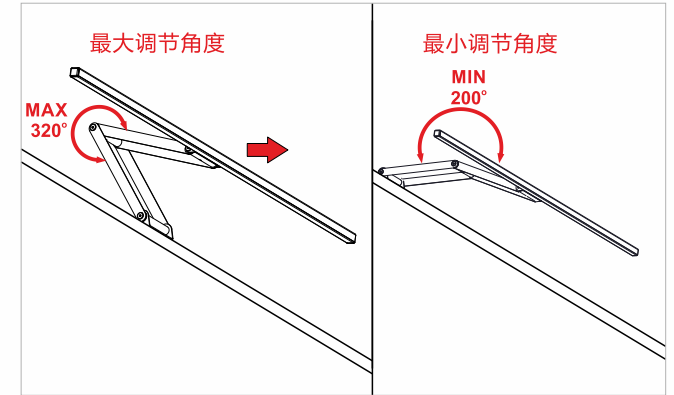

10.01.58.XY X: 1 2 Y: 1 2

- A++
- A+
- A**
- B
- C
- D
- E

ROBO 1

10.01.64.XY X: 1 2 Y: 1 2

- A++
- A+
- A**
- B
- C
- D
- E

12V DC 3,0W 136Lm 2m IP20 III EAC

12V DC 3,35W 193Lm 2m IP20 III EAC

12V DC 6,7W 385Lm RCD 2m IP20 EAC III