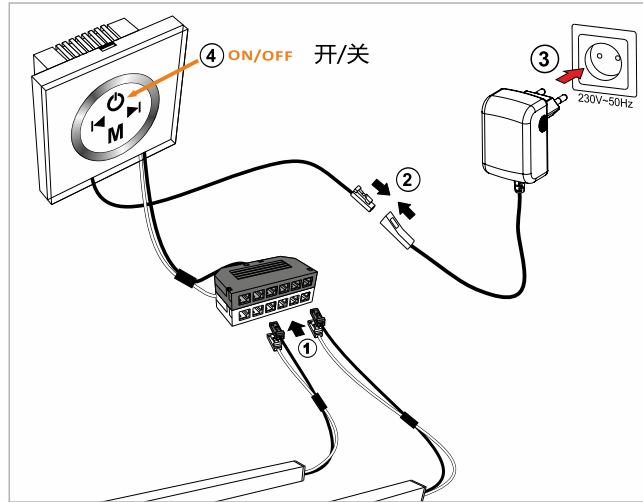

RGB LED CONTROLLER IR

10.04.05 /RGB LED controller IR/Led Stecker Trafo mit Steuerung IR/ RGB LED Контролер IR

MINI RGB LED CONTROLLER

10.04.06 /MINI RGB LED controller /MINI Led Stecker Trafo mit Steuerung / MINI RGB LED Контролер

RF REMOTE DIMMER SWITCH - RF101

10.04.08

12V_{DC} / 36W
24V_{DC} / 72W
MAX 3A
EAC

PANEL RGB

10.04.07

12-24V_{DC}
MAX 4A/CH
EAC

LED DRIVER+DIMMABLE SWITCH DIMMER

10.07.05 / Zasilacz sieciowy LED+Ściemniacz/LED Trafo + LED Funk Dimmer /
адаптер сетевой (система управления питанием)+выключатель с опцией стемнения