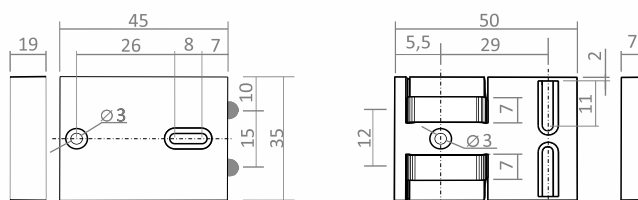

TOUCH SWITCH FOR MIRROR

Touch switch for mirror /Berührungsschalter für Spiegel/ выключатель э/м для зеркала

10.05.09/CW Y: 1○/1○ ON/OFF
10.05.09/CW/DIM Y: 1○/1○ ○ ON/OFF
10.05.09 Y: 3●/4● ON/OFF