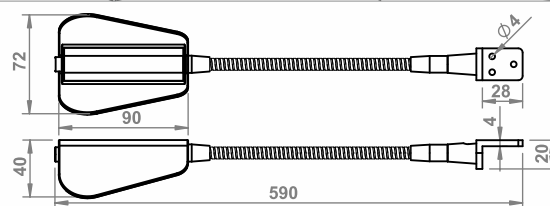

ETA

10.01.39.XY X: 1 2 4 8 Y: 1 2

BUTTERFLY

10.01.46.XY X: 1 2 4 8 Y: 1 2

LEG H

10.01.57.XY X: 1 2 8 Y: 1 2 3 4 5 6 7

LEG HC

10.01.56.XY X: 1 2 8 Y: 1 2 3 4 5 6 7
/corner to the sofa leg/LED Füß/нога угловая для софы