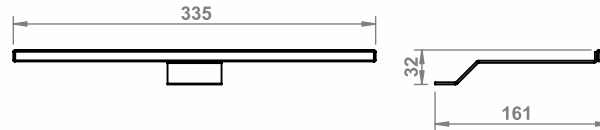

10.01.58.XY X: 1 2 Y: 1 2

- A++
- A+
- A**
- B
- C
- D
- E

ROBO 1

10.01.64.XY X: 1 2 Y: 1 2

- A++
- A+
- A**
- B
- C
- D
- E

12V DC 3,0W 136Lm 2m IP20 III EAC

12V DC 3,35W 193Lm 2m IP20 III EAC

12V DC 6,7W 385Lm RCD 2m IP20 EAC III