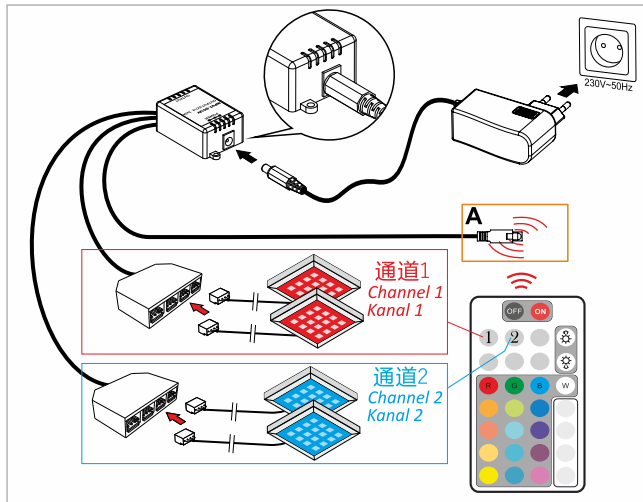

RGB LED CONTROLLER IR 2xCHANNEL

10.04.05/RGB2K RGB Controller IR 2K / Trafo mit Steuerung / Контролер LED 2- канальный