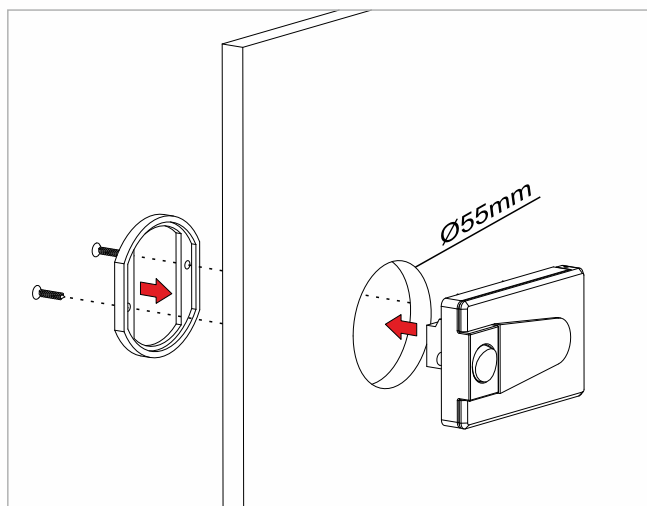

EUROBOX 2

20.04.16/230V
20.04.16/12V LED
20.04.16/12V HALOGEN