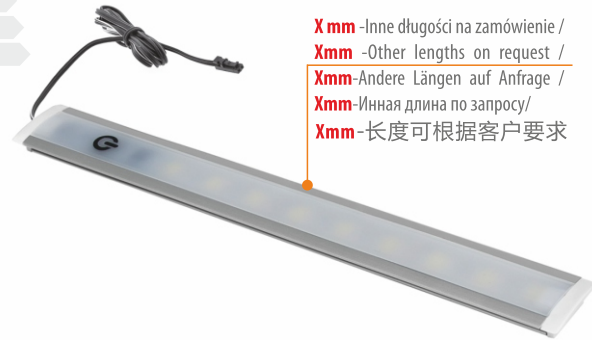

TAU SWITCH

10.01.28.XY/200/W X: 2 Y: 1 2 7 /TAU switch /TAU Hauptschalter /TAU с выкл. Сенсорным

- A++
- A+
- **A**
- B
- C
- D
- E