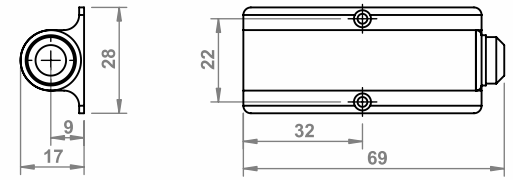

SWITCH PIR

10.05.11/PIR /switch PIR / Schalter PIR/ выключатель PIR