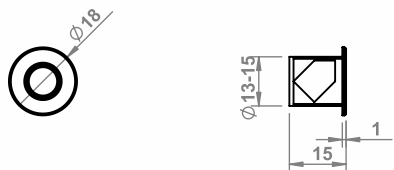

10.05.06/W

10.05.06/CH

SWITCH WITH MOTION SENSOR

10.06.02 /switch with motion sensor/LED Sensorschalter/выключатель с датчиком движения

TOUCH SWITCH

10.06.01/1

10.06.01/3

TOUCH DIMMABLE DIMMER