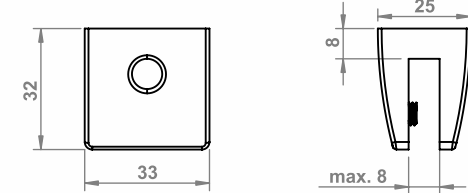

- A++
- A+
- A**
- B
- C
- D
- E

ZETA LINE

10.02.02.XY X: 0 2 5 Y: 1 2 3 4 5 6 7

- A++
- A+
- A**
- B
- C
- D
- E

ZETA GLASLINE

10.02.03.XY X: 0 2 5 Y: 1 2 3 4 5 6 7

- A++
- A+
- A**
- B
- C
- D
- E

Xmm -Inne długości na zamówienie /
 Xmm -Other lengths on request /
 Xmm -Andere Längen auf Anfrage /
 Xmm -Иная длина по запросу /
 Xmm -长度可根据客户要求

ZETA S 2S

10.02.07.XY/2S X: 1 ● 2 ○ 4 ○ 8 ● Y: 1 ○ 2 ○ 3 ● 4 ● 5 ● 6 ● 7 ●

ZETA S 3S

10.02.07.XY/3S X: 1 ● 2 ○ 4 ○ 8 ● Y: 1 ○ 2 ○ 3 ● 4 ● 5 ● 6 ● 7 ●

ZETA 3S ZN

10.01.51.XY/3S X: 2 ○ Y: 1 ○ 8 ○ 10.01.51.XY/3S/WM - MASTER