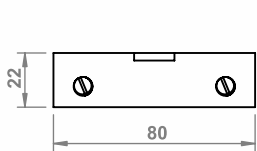

CLIP - ELLI/ANNA/AGNES

10.01.70.X/CLIP X: 1 ● 2 ○