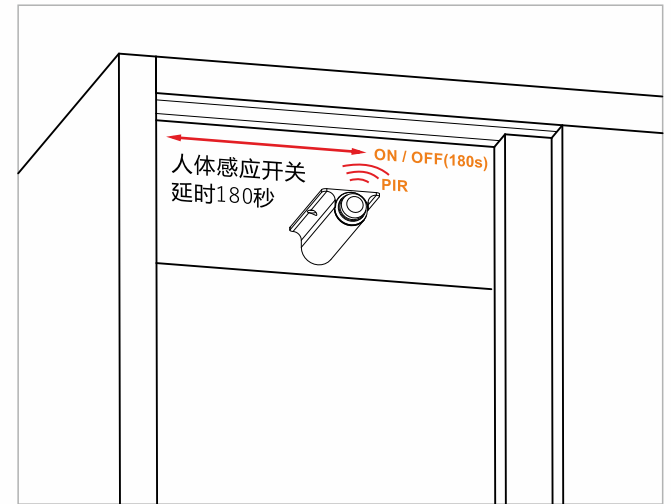

SWITCH PIR

10.05.11/PIR /switch PIR / Schalter PIR/ выключатель PIR