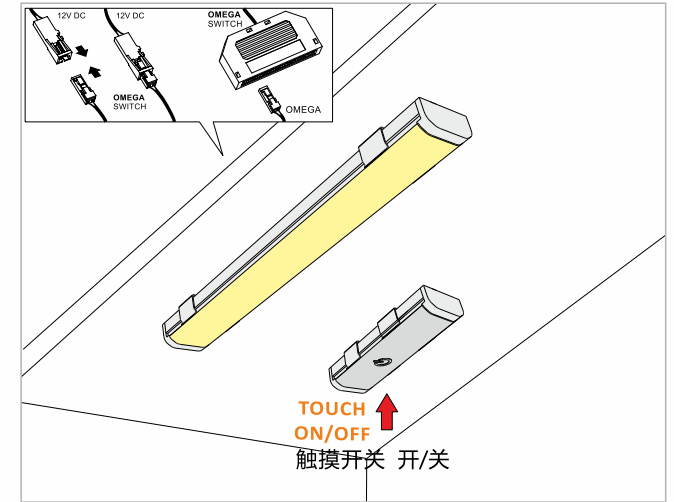

OMEGA SWITCH MASTER 200mm

10.01.26.XY/200WM X: 2 Y: 1 /Omega Master switch /Omega Master mit Schalter / Omega мастер с выключателем/

- A++
- A+
- A**
- B
- C
- D
- E

OMEGA SWITCH

10.01.26.X/W X: 2 /Omega switch /Omega Hauptschalter / Omega выключатель/