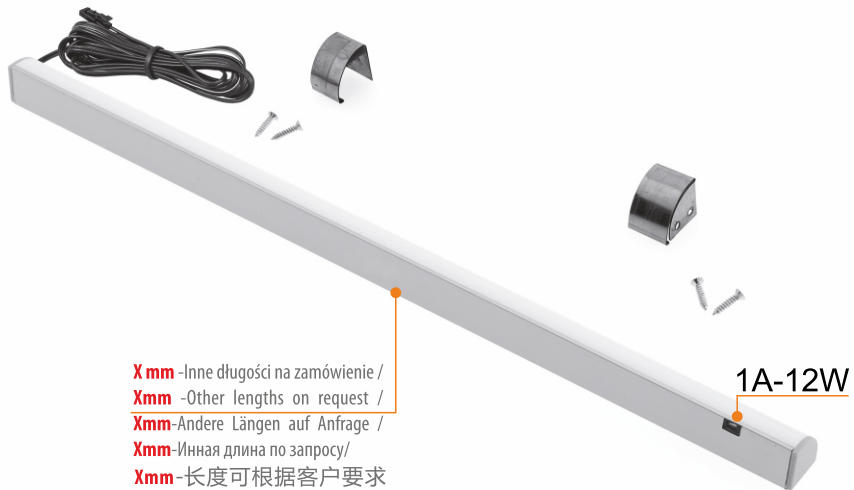

PROFIL STEEL D

10.01.67.XY/D X: 2 Y: 1 2 3 4 5 6 7

RONDO D

10.01.62.XY/D X: 2 Y: 1 2 3 4 5 6 7

RONDO S

10.01.61.XY/S X: 2 Y: 1 2 3 4 5 6 7

SWITCH FOR DOOR

10.05.11/D /switch for door / Schalter für Türe/ выключатель для передвижных дверей