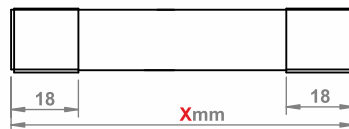

PROFIL STEEL D

10.01.67.XY/D X: 2 Y: 1 2 3 4 5 6 7

RONDO D

10.01.62.XY/D X: 2 Y: 1 2 3 4 5 6 7

RONDO S

10.01.61.XY/S X: 2 Y: 1 2 3 4 5 6 7

SWITCH FOR DOOR

10.05.11/D /switch for door / Schalter für Türe/ выключатель для передвижных дверей