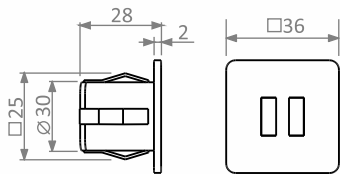

USB CHARGER

10.05.13.X X: 2 4 8 /USB Charger / USB-Ladegerät / USB зарядное устройство