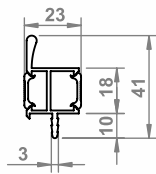

PROFIL KT

10.01.43.XY X: 2 Y: 1 2 3 4 5 6 7