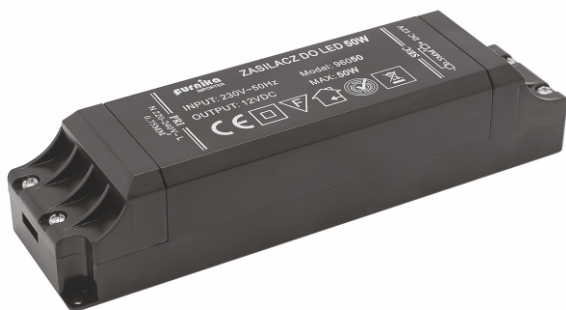

ZASILACZ LED

10.04.03/50W /LED driver /LED Trafo/адаптер монтажный