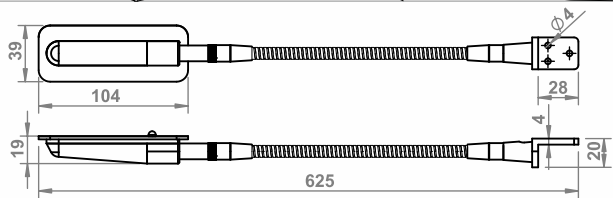

ETA

10.01.39.XY X: 1 2 4 8 Y: 1 2

BUTTERFLY

10.01.46.XY X: 1 2 4 8 Y: 1 2

LEG H

10.01.57.XY X: 1 2 8 Y: 1 2 3 4 5 6 7

LEG HC

10.01.56.XY X: 1 2 8 Y: 1 2 3 4 5 6 7
/corner to the sofa leg/LED Füß/нога угловая для софы