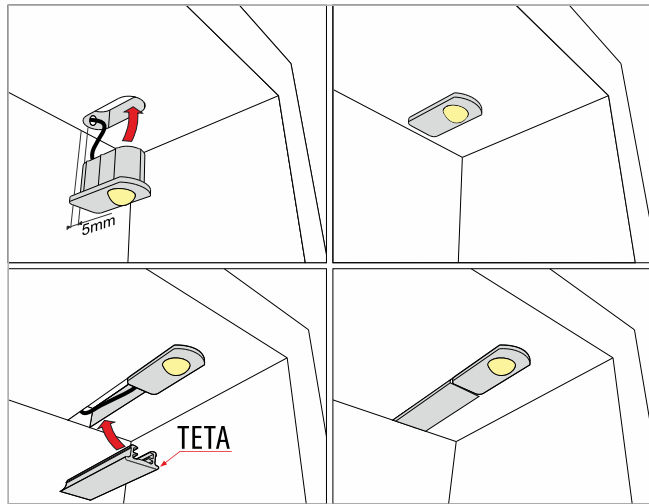

FLASH

10.01.30.XY X: 2 ● Y: 1 ○

A++