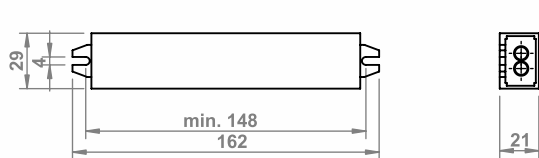

10.04.04/8W/IP44

LED DRIVER /IP23 /IP44

10.04.04/15W/IP23

10.04.04/15W/IP44

LED DRIVER

10.04.01/2,4W /LED driver /LED Trafo/адаптер монтажный
 10.04.01/5W
 10.04.01/6W

LED DRIVER

10.04.01/15W /LED driver /LED Trafo/адаптер монтажный
 10.04.01/36W