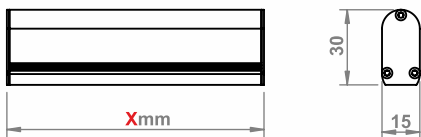

PROFIL D 16x30

10.01.66.XY/D/PIR X: 2 Y: 1 2 3 4 5 6 7
10.01.66.XY/D

Xmm -Inne długości na zamówienie /
Xmm -Other lengths on request /
Xmm -Andere Längen auf Anfrage /
Xmm -Инная длина по запросу /
Xmm -长度可根据客户要求

PROFIL STEEL D

10.01.67.XY/D X: 2 Y: 1 2 3 4 5 6 7