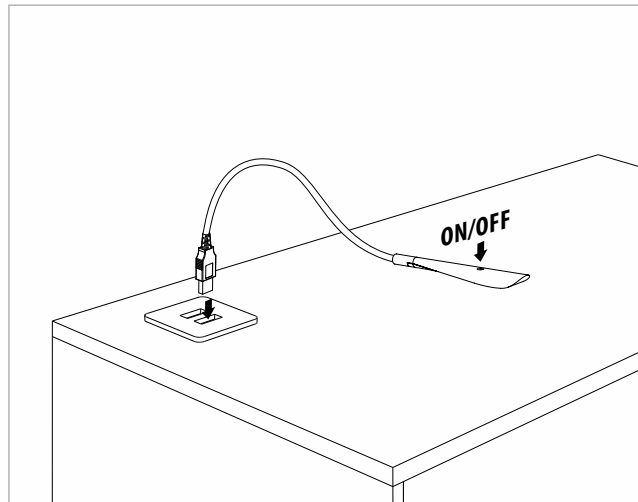

LILI

10.01.74.XY X: 4 8 Y: 1 0

LED FLEX/BLE TAPE

2835-IP23-8mm-100led/5m 8W

2835-IP23-8mm-300LED/5m-24W-SILICON

2835-IP23-8mm-600LED/5m-48W

3014-IP23-8mm-300LED/5m 36W

3014-IP23-8mm-600LED/5m 72W

5050-IP23-8mm-300LED/5m 72W

5630-IP23-8mm-300LED/5m 120W

2835-IP65-8mm-WATERPROOF-300LED/5m 24W-SILICON

RGB-5050-IP23-8mm-150LED/5m 36W

RGB-5050-IP65-10mm-WATERPROOF-150LED/5m 36W-SILICON

RGB-5050-IP23-8mm-300LED/5m 72W