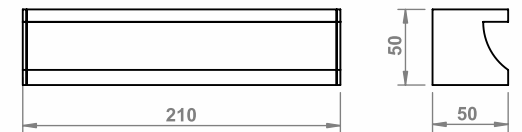

ETA

10.01.39.XY X: 1 2 4 8 Y: 1 2

BUTTERFLY

10.01.46.XY X: 1 2 4 8 Y: 1 2

LEG H

10.01.57.XY X: 1 2 8 Y: 1 2 3 4 5 6 7

LEG HC

10.01.56.XY X: 1 2 8 Y: 1 2 3 4 5 6 7
/corner to the sofa leg/LED Füß/нога угловая для софы