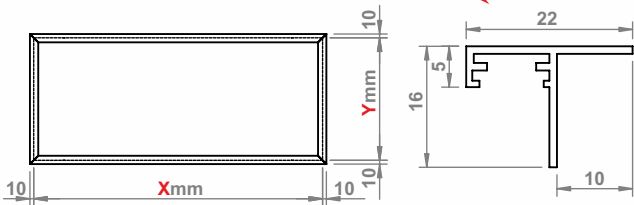

PROFIL 15x15

10.01.13.XY X: 5 Y: 1 2 3 4 5 6 7

PROFIL 15x50

10.01.14.XY X: 5 Y: 1 2 3 4 5 6 7

PROFIL PI 29x19

10.01.81.XY X: 2 Y: 1 2 3 4 5 6 7

PROFIL XI 16x7

10.01.82.XY X: 2 Y: 1 2 3 4 5 6 7

PROFIL FRAME 22x16

10.01.80.XY X: 2 Y: 1 2 7 /Profil rama 22x16 /Profilrahmen 22x16/ Профиль рамы 22x16

Xmm -Inne długości na zamówienie /
 Xmm -Other lengths on request /
 Xmm-Andere Längen auf Anfrage /
 Xmm-Иная длина по запросу/
 Xmm-长度可根据客户要求