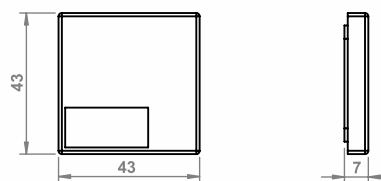

TOUCH SWITCH FOR MIRROR

Touch switch for mirror /Berührungsschalter für Spiegel/ выключатель э/м для зеркала

10.05.09/CW Y: 1○/1○ ON/OFF
10.05.09/CW/DIM Y: 1○/1○ ○ ON/OFF
10.05.09 Y: 3●/4● ON/OFF