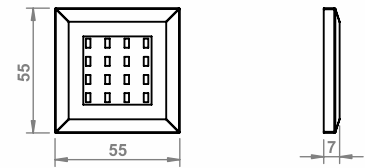

SQUERE 2

10.01.20.XY X: 2 Y: 1 2 3 7

- A++
- A+
- A
- B
- C
- D
- E

12V DC, 16 LED, 1.2W, RGB 9 LED, 2.16W, 2m, 92 lm, 90 lm, III, EAC

SQUERE 2S

10.01.20.XY/F X: 2 Y: 1 2 3 7

- A++
- A+
- A
- B
- C
- D
- E

12V DC, 16 LED, 1.2W, RGB 9 LED, 2.16W, 2m, 92 lm, 90 lm, III, EAC