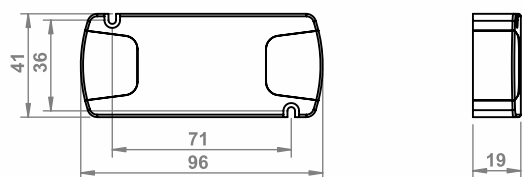

LED DRIVER

10.04.03/6W /LED driver /LED Trafo/адаптер монтажный

LED DRIVER

10.04.03/8W /LED driver /LED Trafo/адаптер монтажный

LED DRIVER

10.04.03/15W /LED driver /LED Trafo /адаптер монтажный

LED DRIVER

10.04.03/30W /LED driver /LED Trafo/адаптер монтажный