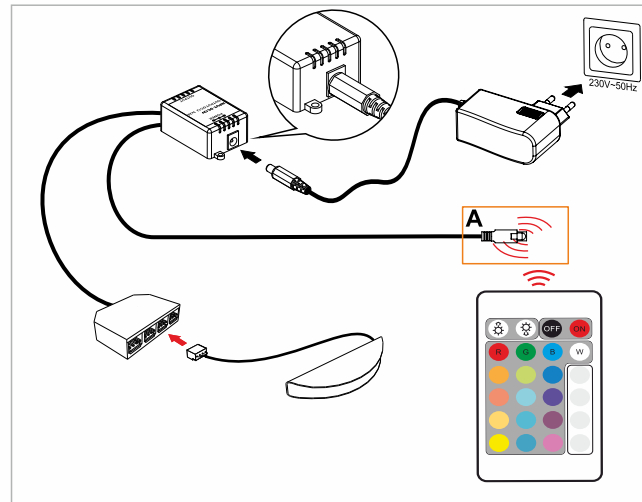

20.04.10 Electronic transformer 105W-TUV / Elektrotrafo 105W-TUV / электронный трансформатор 105W-TUV

RGB LED CONTROLLER IR 2xCHANNEL

10.04.05/RGB2K RGB Controller IR 2K / Trafo mit Steuerung / Контролер LED 2- канальный

RGB LED CONTROLLER IR

10.04.05 /RGB LED controller IR/Led Stecker Trafo mit Steuerung IR/ RGB LED Контролер IR

MINI RGB LED CONTROLLER

10.04.06 /MINI RGB LED controller /MINI Led Stecker Trafo mit Steuerung / MINI RGB LED Контролер