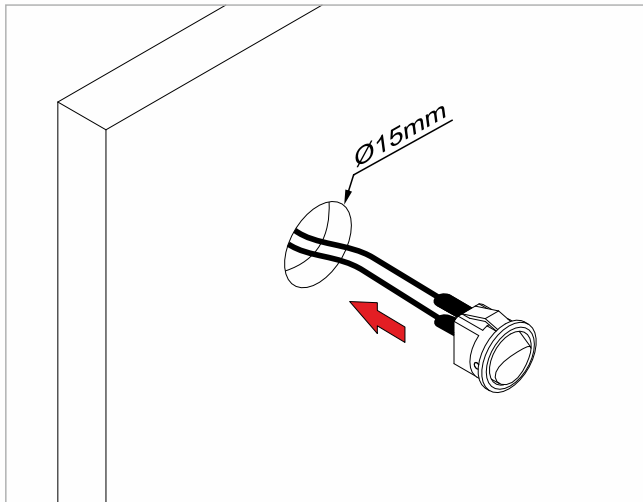

SWITCH / SWITCH /IP44

/Switch/ Schalter/ выключатель

20.04.02

20.04.02/IP44

SWITCH FI 22

10.05.14 /Switch/ Schalter/ выключатель

TOUCH DIMMABLE DIMMER

Touch dimmable switch DIMMER / Berührungsschalter dimmer / выключатель с опцией стемнения