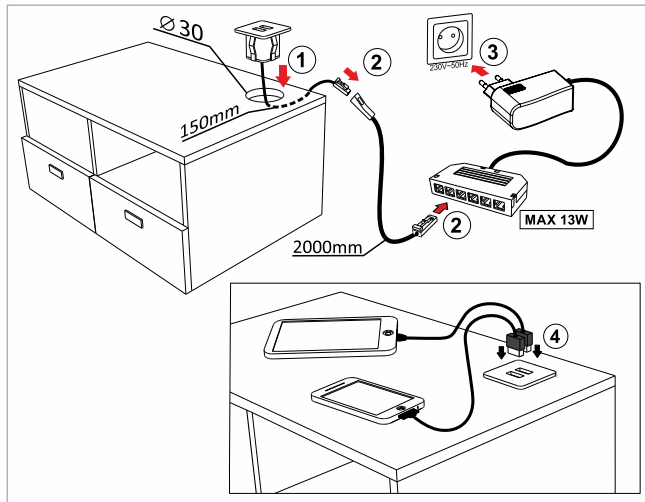

USB CHARGER

10.05.13.X X: 2 4 8 /USB Charger / USB-Ladegerät / USB зарядное устройство