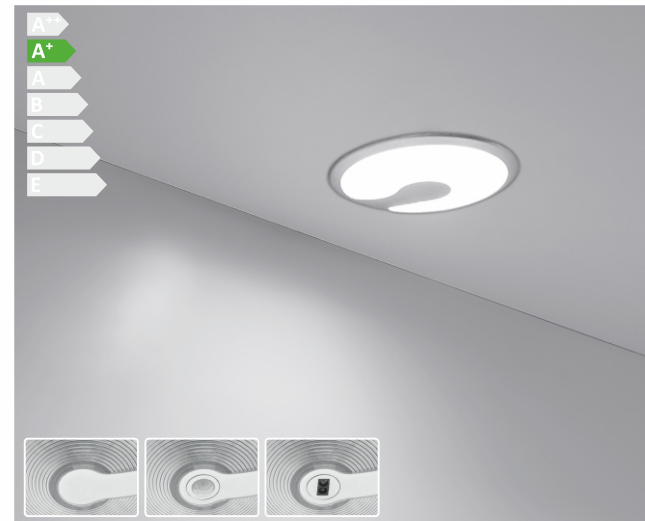

LENA MASTER SWITCH

10.01.36.XY/WM X: 2 4 8 Y: 1 2 8

LENA

10.01.36.XY X: 2 4 8 Y: 1 2 8

OVO

10.01.65.XY X: 2 4 8 Y: 1 2 8

OVO DY

10.01.65.XY/DY X: 2 4 8 Y: 1 2 8