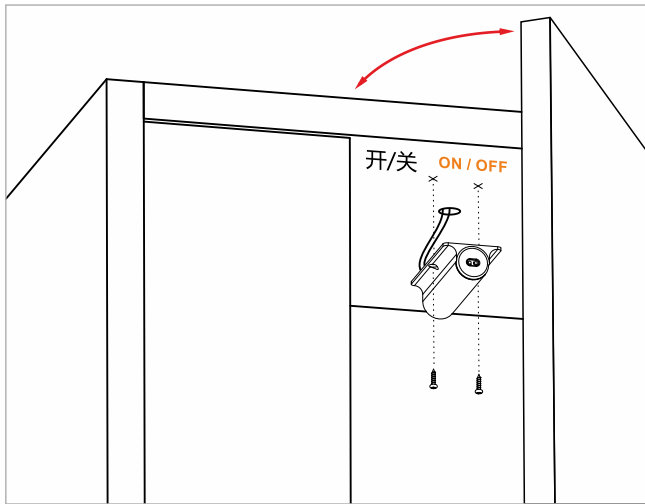

SWITCH PIR

10.05.11/PIR /switch PIR / Schalter PIR/ выключатель PIR