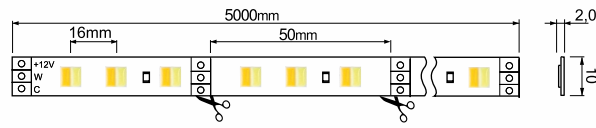

SQUERE 2F / CW/WW

10.01.20.21/22F

- A++
- A+**
- A
- B
- C
- D
- E

TAPE LED CW/WW

10.03.13

CONTROLLER FUNCTION CW/WW

10.07.04

FLASH