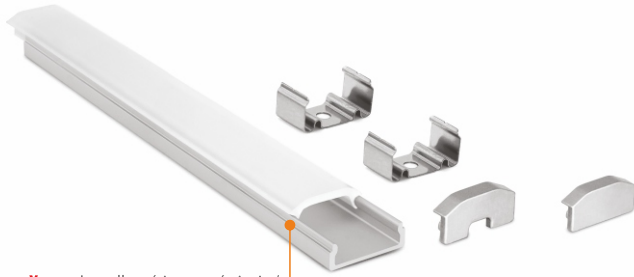

PROFIL OMEGA

10.01.26.XY X: 2 Y: 1 2 3 4 5 6 7