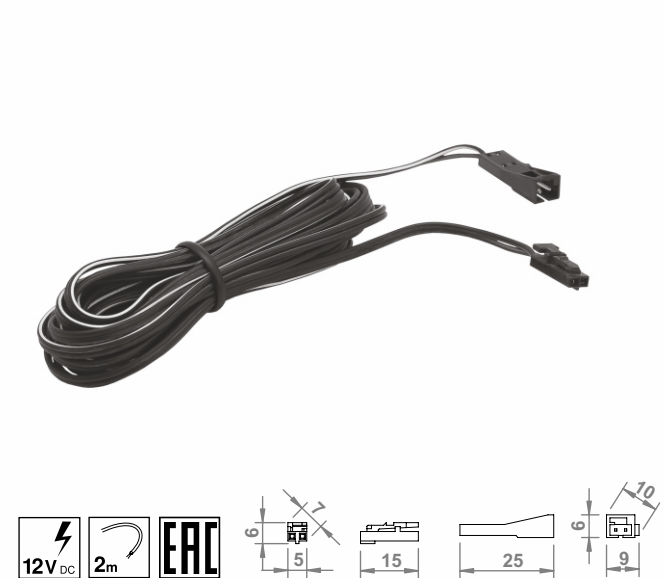

LED CONNECTOR WITH 3,6,10 SOCKETS

10.05.05/10LED /Connector with „3,6,10” sockets low voltage LED / LED Verteiler „3”, „6”, „10” /
распределитель(мини-конектор)LED

LED EXTENSION CABLE

10.05.08/2m /LED extension cable / LED Ausweitung / удлинитель LED