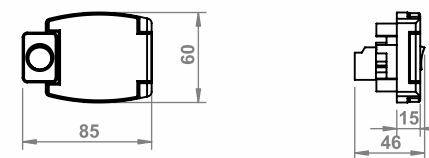

SOCKET WITH SWITCH /IP44

20.04.01/IP44 S /Socket with switch IP44 / Steckdose mit Schalter IP44/ гнездо с выключателем IP44