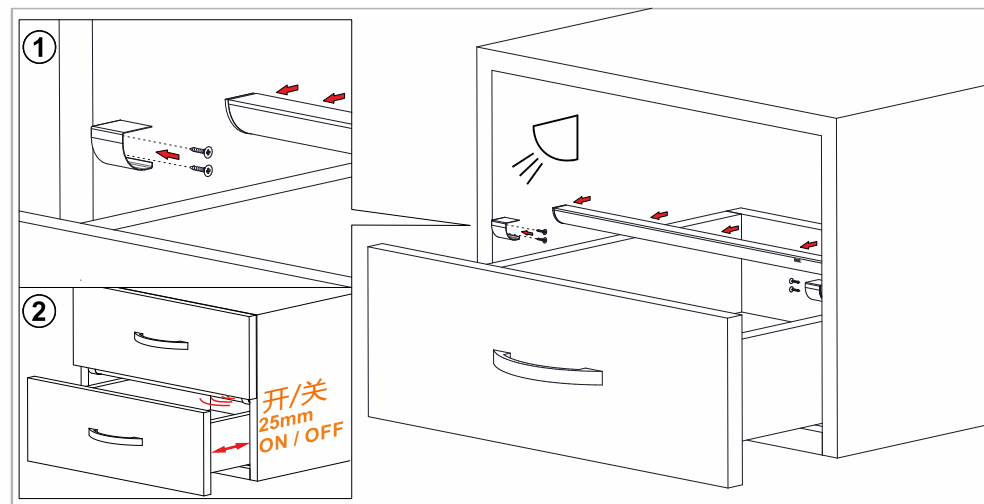

PROFIL STEEL D

10.01.67.XY/D X: 2 Y: 1 2 3 4 5 6 7

RONDO D

10.01.62.XY/D X: 2 Y: 1 2 3 4 5 6 7

RONDO S

10.01.61.XY/S X: 2 Y: 1 2 3 4 5 6 7

SWITCH FOR DOOR

10.05.11/D /switch for door / Schalter für Türe/ выключатель для передвижных дверей