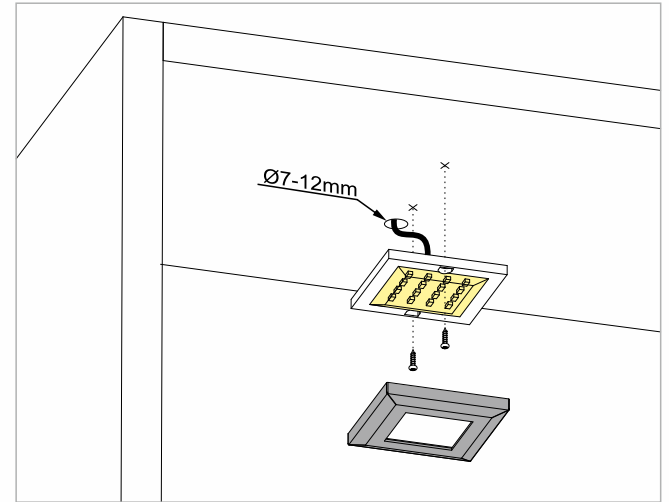

SQUERE 2

10.01.20.XY X: 2 Y: 1 2 3 7

- A++
- A+
- A
- B
- C
- D
- E

12V DC, 16 LED, 1.2W, RGB 9 LED, 2.16W, 2m, 92 lm, 90 lm, III, EAC

SQUERE 2S

10.01.20.XY/F X: 2 Y: 1 2 3 7

- A++
- A+
- A
- B
- C
- D
- E

12V DC, 16 LED, 1.2W, RGB 9 LED, 2.16W, 2m, 92 lm, 90 lm, III, EAC