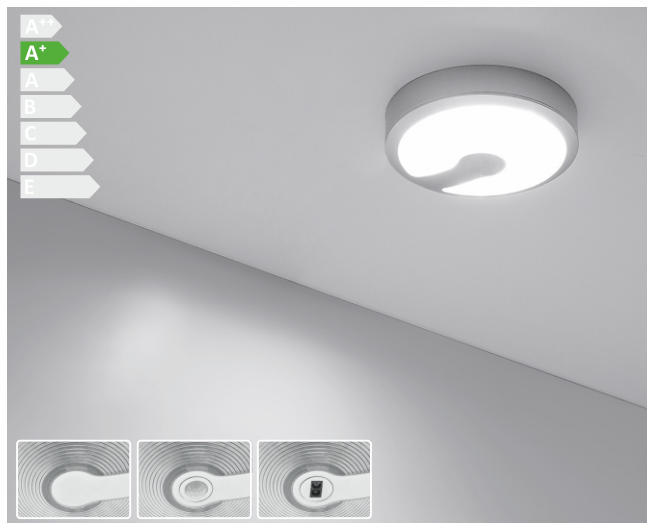

LENA MASTER SWITCH

10.01.36.XY/WM X: 2 4 8 Y: 1 2 8

LENA

10.01.36.XY X: 2 4 8 Y: 1 2 8

OVO

10.01.65.XY X: 2 4 8 Y: 1 2 8

OVO DY

10.01.65.XY/DY X: 2 4 8 Y: 1 2 8