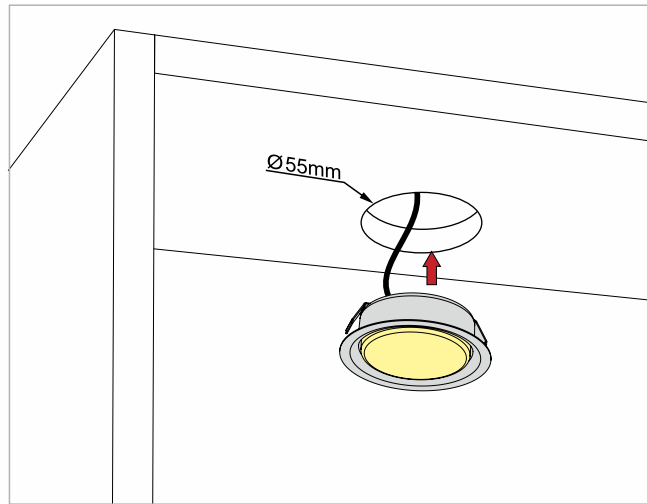

KOLOS LED / IP44

10.01.75.XY X: 1 ● 2 ○ Y: 1 ○ 8 ○