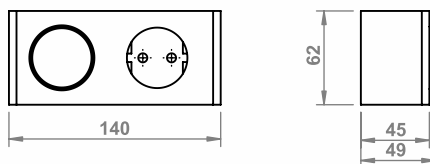

EUROBOX 2

20.04.16/230V
20.04.16/12V LED
20.04.16/12V HALOGEN