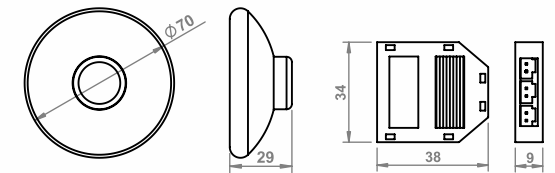

12V_{DC}
MAX 12W
MAX 1A
4m
III
EAC

WATCH FOR MIRROR

10.05.12.XY X: 8 ● Y: 1 ○ 3 ● /mirror watch/Spiegeluhr/Часы для зеркала

widok dzien/miesiac

view day / month //
anzeigen Tag / Monat //
смотреть день / месяц //