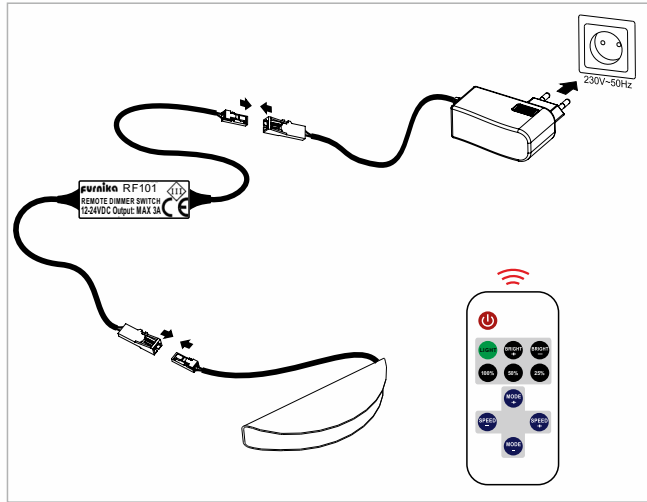

20.04.10 Electronic transformer 105W-TUV / Elektrotrafo 105W-TUV / электронный трансформатор 105W-TUV

RGB LED CONTROLLER IR 2xCHANNEL

10.04.05/RGB2K RGB Controller IR 2K / Trafo mit Steuerung / Контролер LED 2- канальный

RGB LED CONTROLLER IR

10.04.05 /RGB LED controller IR/Led Stecker Trafo mit Steuerung IR/ RGB LED Контролер IR

MINI RGB LED CONTROLLER

10.04.06 /MINI RGB LED controller /MINI Led Stecker Trafo mit Steuerung / MINI RGB LED Контролер

RF REMOTE DIMMER SWITCH - RF101

10.04.08

12V_{DC} / 36W
24V_{DC} / 72W
MAX 3A
EAC

PANEL RGB

10.04.07

12-24V_{DC}
MAX 4A/CH
EAC

LED DRIVER+DIMMABLE SWITCH DIMMER

10.07.05 / Zasilacz sieciowy LED+Ściemniacz/LED Trafo + LED Funk Dimmer /
адаптер сетевой (система управления питанием)+выключатель с опцией стемнения