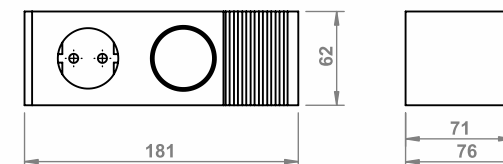

EUROBOX 2

20.04.16/230V
20.04.16/12V LED
20.04.16/12V HALOGEN