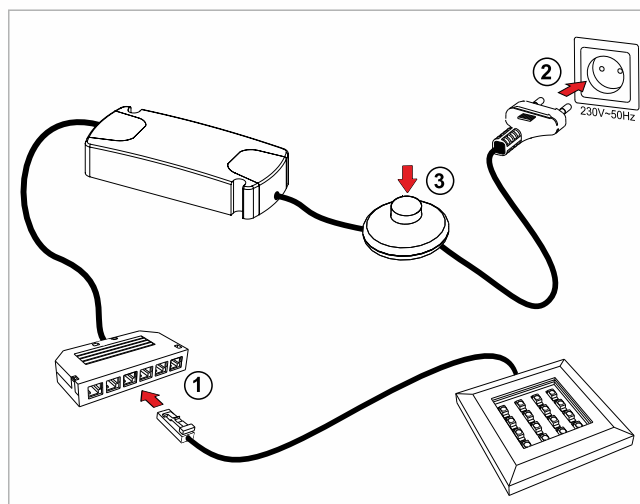

LED DRIVER

10.04.03/6W /LED driver /LED Trafo/адаптер монтажный

LED DRIVER

10.04.03/8W /LED driver /LED Trafo/адаптер монтажный

LED DRIVER

10.04.03/15W /LED driver /LED Trafo /адаптер монтажный

LED DRIVER

10.04.03/30W /LED driver /LED Trafo/адаптер монтажный