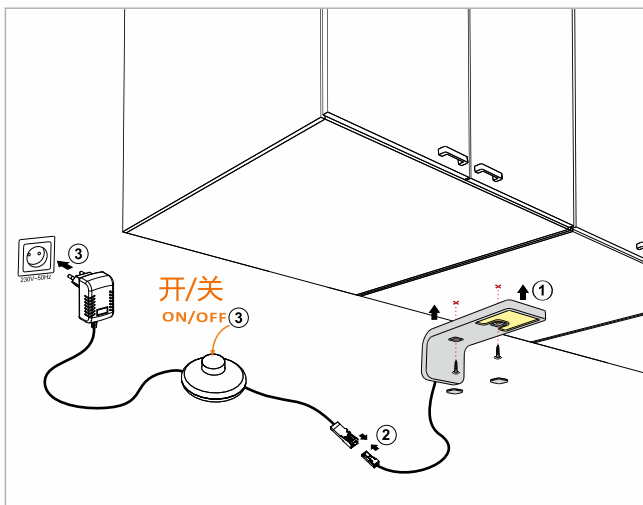

LENA MASTER SWITCH

10.01.36.XY/WM X: 2 4 8 Y: 1 2 8

LENA

10.01.36.XY X: 2 4 8 Y: 1 2 8

OVO

10.01.65.XY X: 2 4 8 Y: 1 2 8

OVO DY

10.01.65.XY/DY X: 2 4 8 Y: 1 2 8