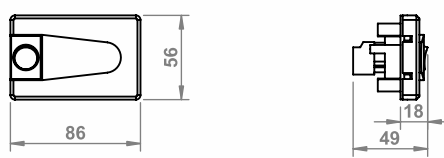

SOCKET WITH SWITCH /IP44

20.04.01/IP44 S /Socket with switch IP44 / Steckdose mit Schalter IP44/ гнездо с выключателем IP44