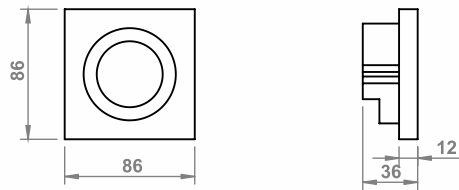

PANEL RGB

10.04.07

12-24V_{DC}
MAX 4A/CH
EAC

LED DRIVER+DIMMABLE SWITCH DIMMER

10.07.05 / Zasilacz sieciowy LED+Ściemniacz/LED Trafo + LED Funk Dimmer /
адаптер сетевой (система управления питанием)+выключатель с опцией стемнения