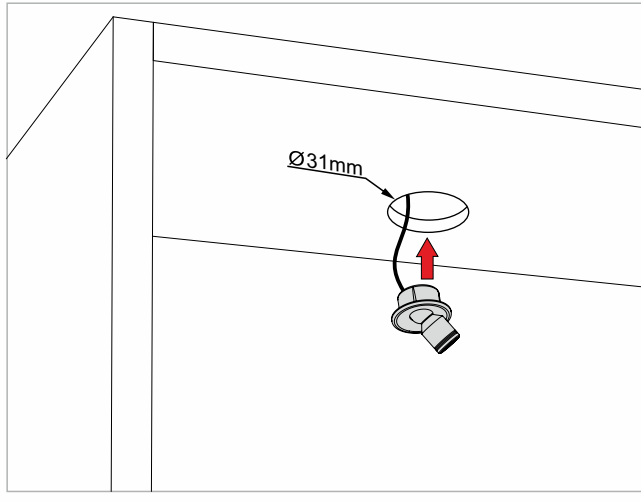

MAYA DY

10.01.72.XY/DY X: 1 2 Y: 1 2