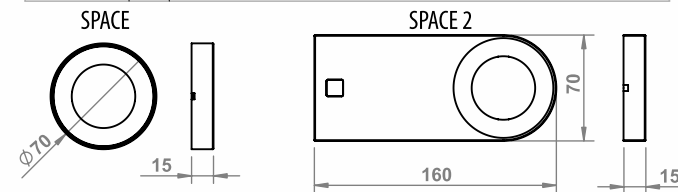

SPACE

10.01.78.XY X: 2 8 Y: 1 2