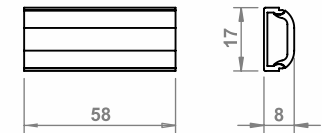

OMEGA SWITCH MASTER 200mm

10.01.26.XY/200WM X: 2 Y: 1 /Omega Master switch /Omega Master mit Schalter / Omega мастер с выключателем/

- A++
- A+
- A**
- B
- C
- D
- E

OMEGA SWITCH

10.01.26.X/W X: 2 /Omega switch /Omega Hauptschalter / Omega выключатель/