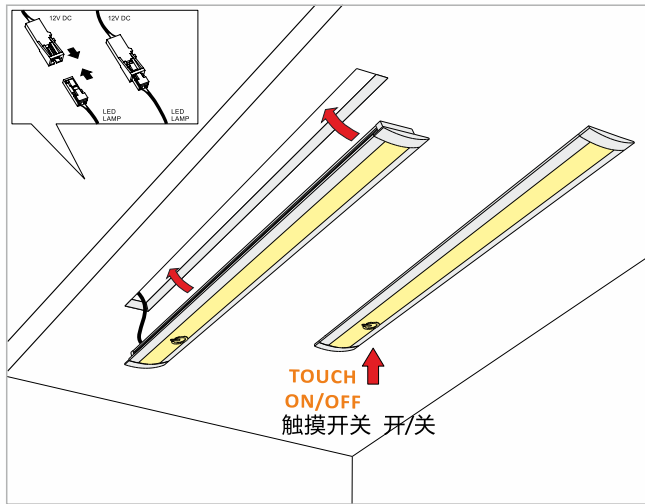

TAU

10.01.28.XY X: 2 Y: 1 2 7

- A++
- A+
- A**
- B
- C
- D
- E

Xmm -Inne długości na zamówienie /
Xmm -Other lengths on request /
Xmm -Andere Längen auf Anfrage /
Xmm -Иная длина по запросу /
Xmm -长度可根据客户要求

OMEGA 200mm

10.01.26.XY/200 X: 2 Y: 1 2 7

- A++
- A+
- A**
- B
- C
- D
- E

OMEGA SWITCH 200mm

10.01.26.XY/200W X: 2 Y: 1 /Omega switch /Omega Hauptschalter / Omega мастер с выключателем/

- A++
- A+
- A**
- B
- C
- D
- E