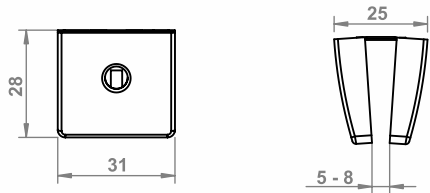

- A++
- A+
- A**
- B
- C
- D
- E

ZETA LINE

10.02.02.XY X: 0 2 5 Y: 1 2 3 4 5 6 7

- A++
- A+
- A**
- B
- C
- D
- E

ZETA GLASLINE

10.02.03.XY X: 0 2 5 Y: 1 2 3 4 5 6 7

- A++
- A+
- A**
- B
- C
- D
- E

Xmm -Inne długości na zamówienie /
 Xmm -Other lengths on request /
 Xmm -Andere Längen auf Anfrage /
 Xmm -Иная длина по запросу /
 Xmm -长度可根据客户要求

ZETA S 2S

10.02.07.XY/2S X: 1 ● 2 ○ 4 ○ 8 ● Y: 1 ○ 2 ○ 3 ● 4 ● 5 ● 6 ● 7 ●

ZETA S 3S

10.02.07.XY/3S X: 1 ● 2 ○ 4 ○ 8 ● Y: 1 ○ 2 ○ 3 ● 4 ● 5 ● 6 ● 7 ●

ZETA 3S ZN

10.01.51.XY/3S X: 2 ○ Y: 1 ○ 8 ○ 10.01.51.XY/3S/WM - MASTER