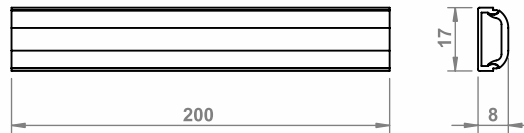

OMEGA SWITCH MASTER 200mm

10.01.26.XY/200WM X: 2 Y: 1 /Omega Master switch /Omega Master mit Schalter / Omega мастер с выключателем/

- A++
- A+
- **A**
- B
- C
- D
- E