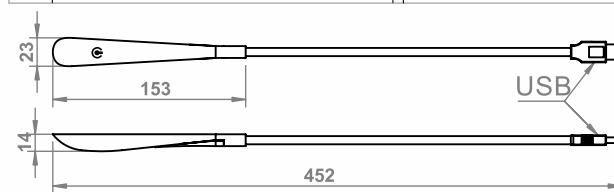

LILI

10.01.74.XY X: 4 8 Y: 1 0

LED FLEX/BLE TAPE

2835-IP23-8mm-100led/5m 8W

2835-IP23-8mm-300LED/5m-24W-SILICON

2835-IP23-8mm-600LED/5m-48W

3014-IP23-8mm-300LED/5m 36W

3014-IP23-8mm-600LED/5m 72W

5050-IP23-8mm-300LED/5m 72W

5630-IP23-8mm-300LED/5m 120W

2835-IP65-8mm-WATERPROOF-300LED/5m 24W-SILICON

RGB-5050-IP23-8mm-150LED/5m 36W

RGB-5050-IP65-10mm-WATERPROOF-150LED/5m 36W-SILICON

RGB-5050-IP23-8mm-300LED/5m 72W