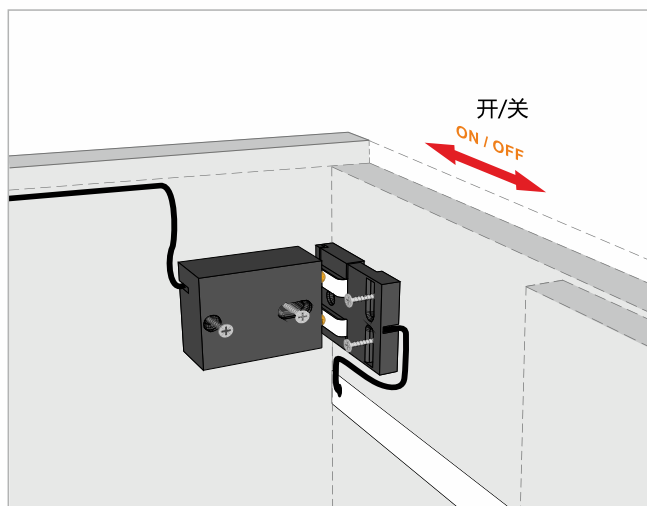

10.04.15.X X: 8 ●

TOUCH SWITCH FOR CHIPBOARD WITH DIMMER FUNCTION

10.05.10 /Touch dimmable switch for chipboard 10-25/Berührungsschalter für Holz 10-25 /
выключатель э/м для плит 10-25

TOUCH SWITCH FOR MIRROR

Touch switch for mirror /Berührungsschalter für Spiegel/ выключатель э/м для зеркала

10.05.09/CW Y: 1○/1○ ON/OFF
10.05.09/CW/DIM Y: 1○/1○ ○ ON/OFF
10.05.09 Y: 3●/4● ON/OFF

SOCKET WITH SWITCH /IP44

20.04.01/IP44 F /Socket with switch IP44 / Steckdose mit Schalter IP44/ гнездо с выключателем IP44