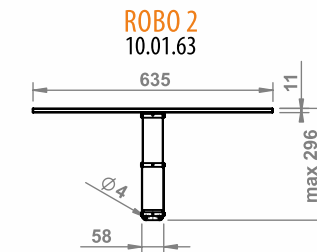

10.01.58.XY X: 1 2 Y: 1 2

- A++
- A+
- A**
- B
- C
- D
- E

ROBO 1

10.01.64.XY X: 1 2 Y: 1 2

- A++
- A+
- A**
- B
- C
- D
- E

12V DC 3,0W 136Lm 2m IP20 III EAC

12V DC 3,35W 193Lm 2m IP20 III EAC

12V DC 6,7W 385Lm RCD 2m IP20 EAC III