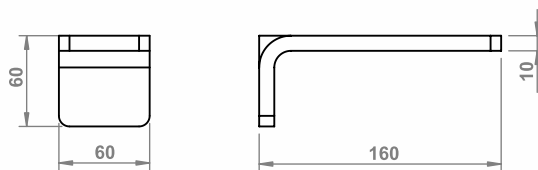

LENA MASTER SWITCH

10.01.36.XY/WM X: 2 4 8 Y: 1 2 8

LENA

10.01.36.XY X: 2 4 8 Y: 1 2 8

OVO

10.01.65.XY X: 2 4 8 Y: 1 2 8

OVO DY

10.01.65.XY/DY X: 2 4 8 Y: 1 2 8