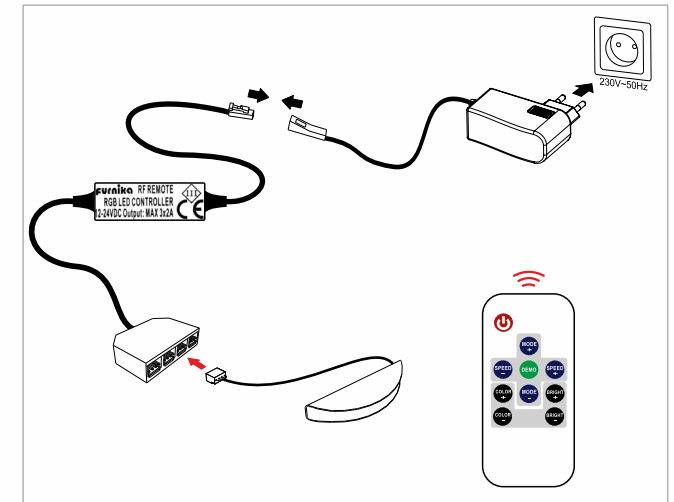

20.04.10 Electronic transformer 105W-TUV / Elektrotrafo 105W-TUV / электронный трансформатор 105W-TUV

RGB LED CONTROLLER IR 2xCHANNEL

10.04.05/RGB2K RGB Controller IR 2K / Trafo mit Steuerung / Контролер LED 2- канальный

RGB LED CONTROLLER IR

10.04.05 /RGB LED controller IR/Led Stecker Trafo mit Steuerung IR/ RGB LED Контролер IR

MINI RGB LED CONTROLLER

10.04.06 /MINI RGB LED controller /MINI Led Stecker Trafo mit Steuerung / MINI RGB LED Контролер