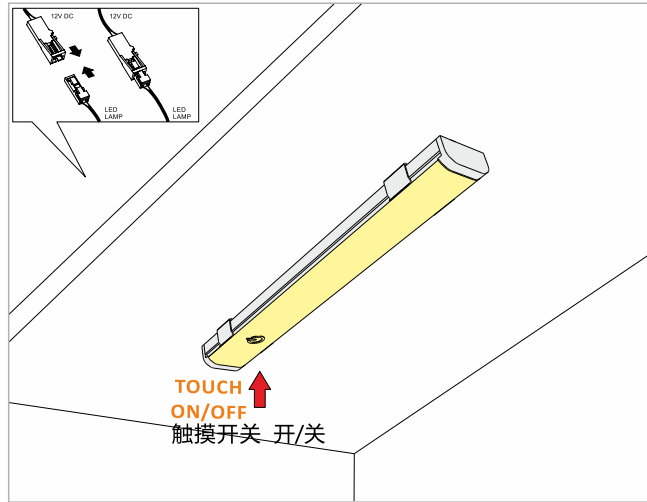

OMEGA 200mm

10.01.26.XY/200 X: 2 Y: 1 2 7

- A++
- A+
- A**
- B
- C
- D
- E

OMEGA SWITCH 200mm

10.01.26.XY/200W X: 2 Y: 1 /Omega switch /Omega Hauptschalter / Omega мастер с выключателем/

- A++
- A+
- A**
- B
- C
- D
- E