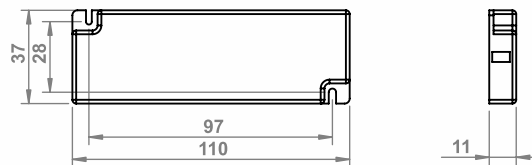

10.04.04/8W/IP44

LED DRIVER /IP23 /IP44

10.04.04/15W/IP23

10.04.04/15W/IP44

LED DRIVER

10.04.01/2,4W /LED driver /LED Trafo/адаптер монтажный
 10.04.01/5W
 10.04.01/6W

LED DRIVER

10.04.01/15W /LED driver /LED Trafo/адаптер монтажный
 10.04.01/36W