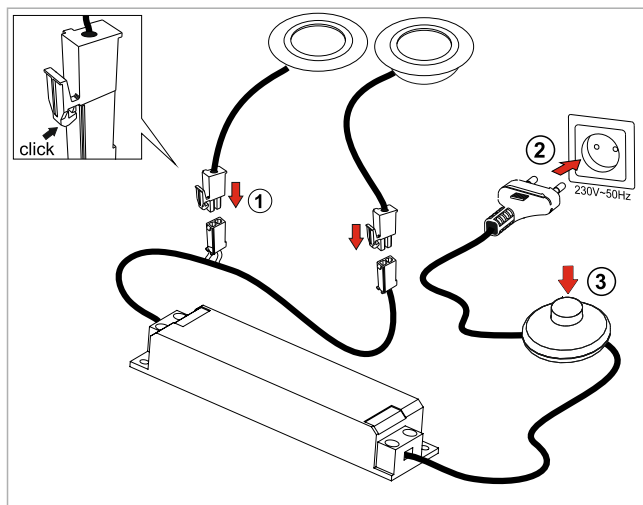

ELECTRONIC TRANSFORMER 60W-TUV

20.04.09 Electronic transformer 60W-TUV / Elektrotrafo 60W-TUV / электронный трансформатор 60W-TUV