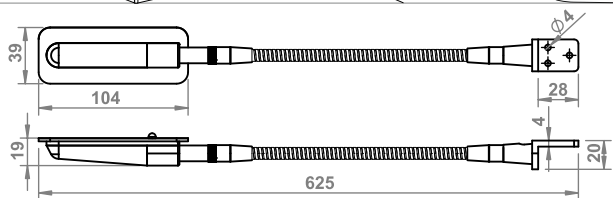

ETA

10.01.39.XY X: 1 ● 2 ○ 4 ○ 8 ● Y: 1 ○ 2 ○