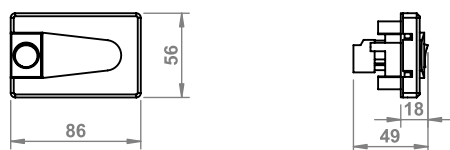

EUROBOX 2

20.04.16/230V
20.04.16/12V LED
20.04.16/12V HALOGEN