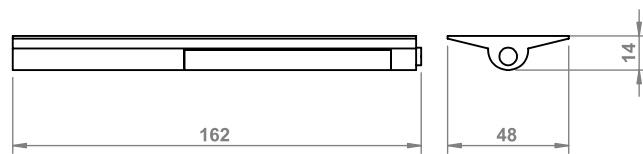

NIKKA SWITCH

10.01.48.XY X: 2 4 8 Y: 1 2 8