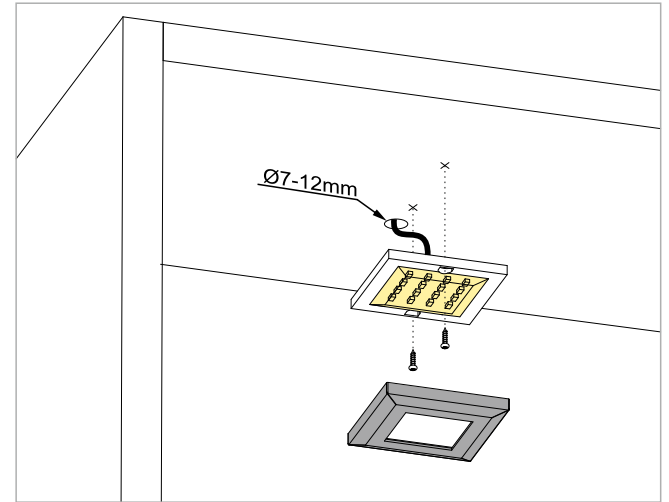

### LENA MASTER SWITCH

10.01.36.XY X: 2 4 8 Y: 1 2 8