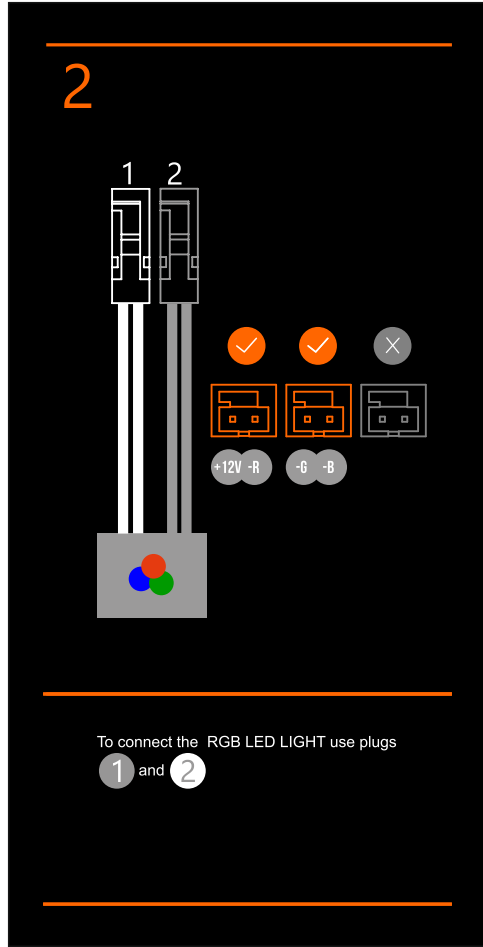

iOS  
Android

**OUTPUT 12V<sub>DC</sub>**

**INPUT 12V<sub>DC</sub>**

**CLIP - ELLI/ANNA/AGNES**

10.01.70.X/CLIP X: 1 ● 2 ○

**ANNA N /IP44**

10.01.24.XY/30/N X: 1 ● 2 ○ Y: 1 ○ 2 ○

**NEW  
2016**