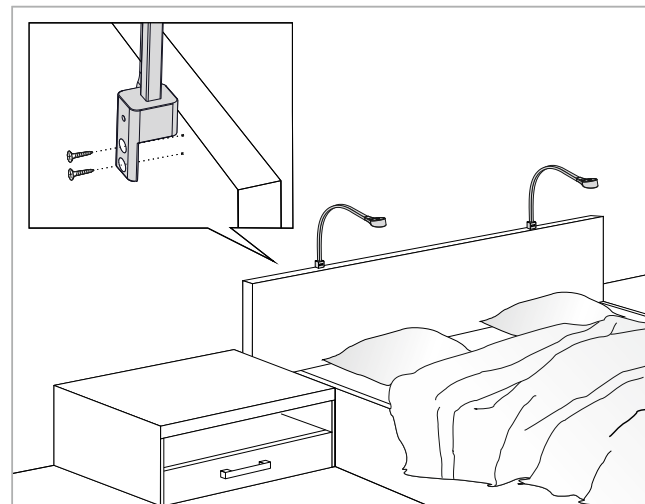

## MINI POINT

10.01.76.XY X: 2● Y: 8○

A++

SWITCH

SILICON

USB 5V DC

12V DC	LED	2m	30 lm	IP20	III	EAC	5V DC MAX 1A	DRIVER MINIMUM 7,5W
--------	-----	----	-------	------	-----	-----	-----------------	---------------------------