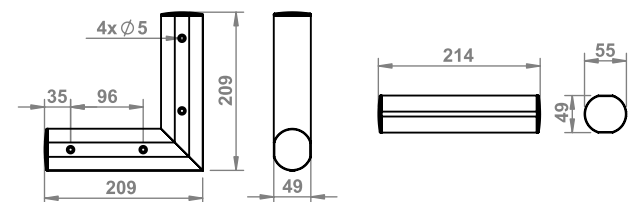

**LEG P25/ LEG P50/LEG L**

X: 1 2 8 Y: 1 2 3 4 5 6 7  
/corner to the sofa leg/LED Füß/нога угловая для софы

LEG L  
10.01.32.XY

LEG P 50  
10.01.31.XY

**AUX mode**

Jack 3,5mm  
Phone, TV

**USB mode**

Flash disk