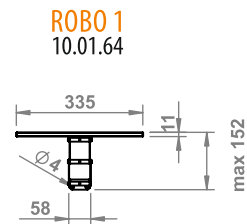

ROBO 1

10.01.64.XY X: 1 2 Y: 1 2