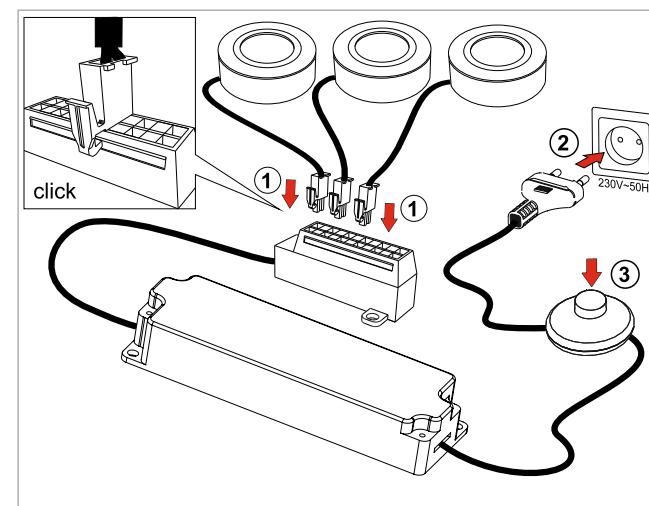

ELECTRONIC TRANSFORMER 105W-TUV

20.04.10 Electronic transformer 105W-TUV / Elektrotrafo 105W-TUV / электронный трансформатор 105W-TUV