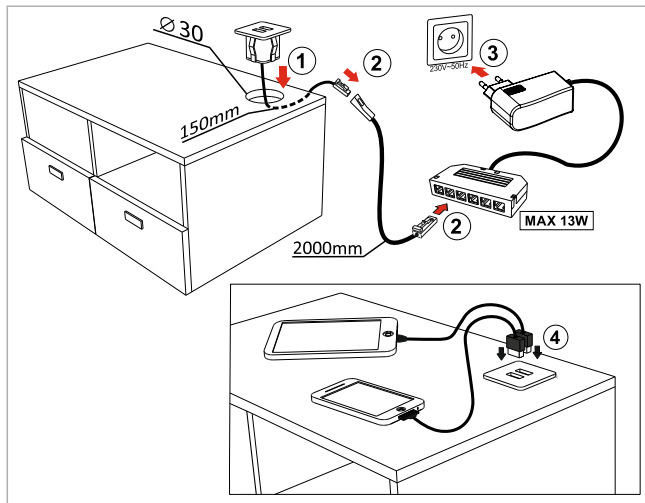

USB CHARGER

10.05.13.X X: 2 4 8 /USB Charger / USB-Ladegerät / USB зарядное устройство