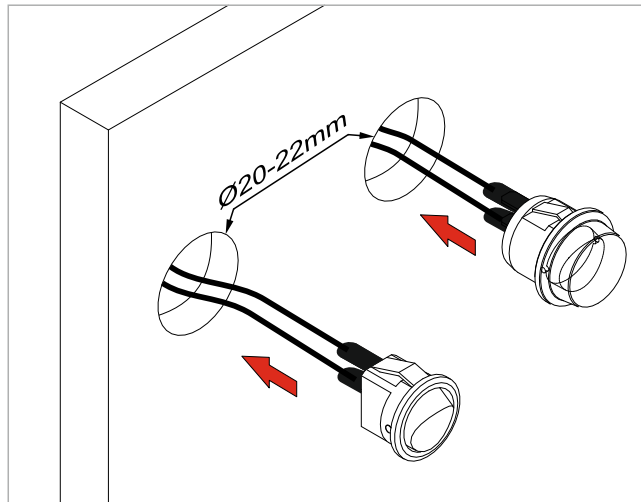

SWITCH FI 22

10.05.14 /Switch/ Schalter/ выключатель