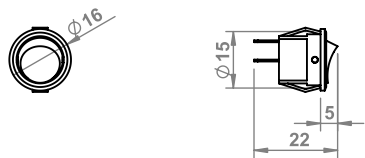

SWITCH FI 22

10.05.14 /Switch/ Schalter/ выключатель