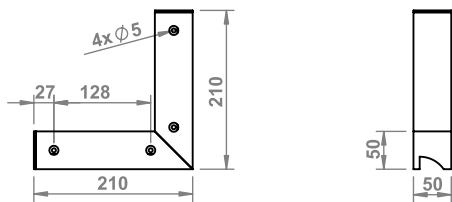

**LEG P25/ LEG P50/LEG L**

X: 1 2 8 Y: 1 2 3 4 5 6 7  
/corner to the sofa leg/LED Füß/нога угловая для софы

LEG L  
10.01.32.XY

LEG P 50  
10.01.31.XY

**AUX mode**

Jack 3,5mm  
Phone, TV

**USB mode**

Flash disk