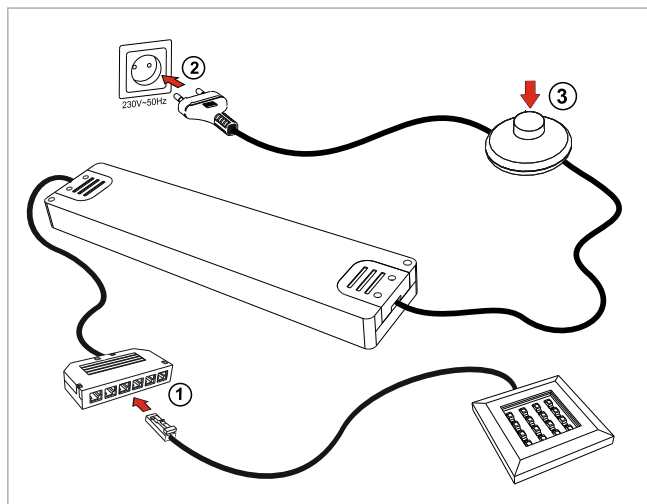

## LED DRIVER /IP23 /IP44

10.04.04/15W/IP23

10.04.04/15W/IP44

**LED DRIVER 30W**

10.04.05/30W

**NEW  
2016**

**LED DRIVER**

10.04.01/2,4W /LED driver /LED Trafo/адаптер монтажный  
 10.04.01/5W  
 10.04.01/6W  
 10.04.01/15W  
 10.04.01/36W

**LED DRIVER**

/LED driver /LED Trafo /адаптер монтажный