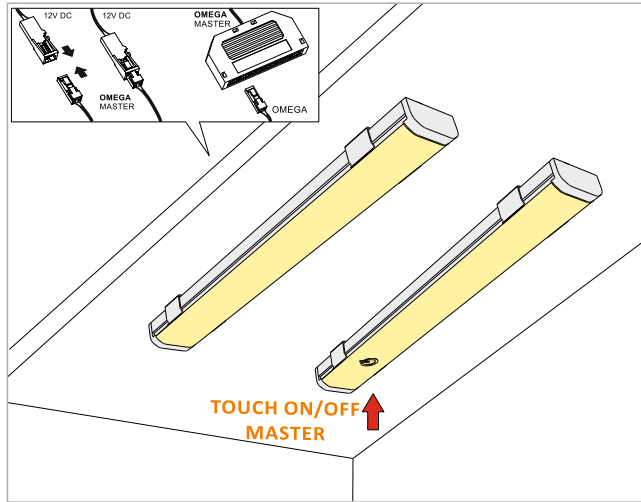

OMEGA SWITCH MASTER 200mm

10.01.26.XY/200WM X: 2 Y: 1 /Omega Master switch /Omega Master mit Schalter / Omega мастер с выключателем/