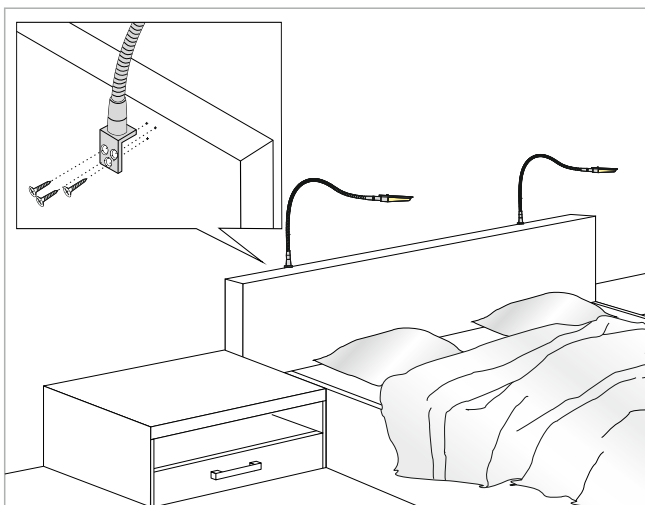

ETA

10.01.39.XY X: 1 ● 2 ○ 4 ○ 8 ● Y: 1 ○ 2 ○