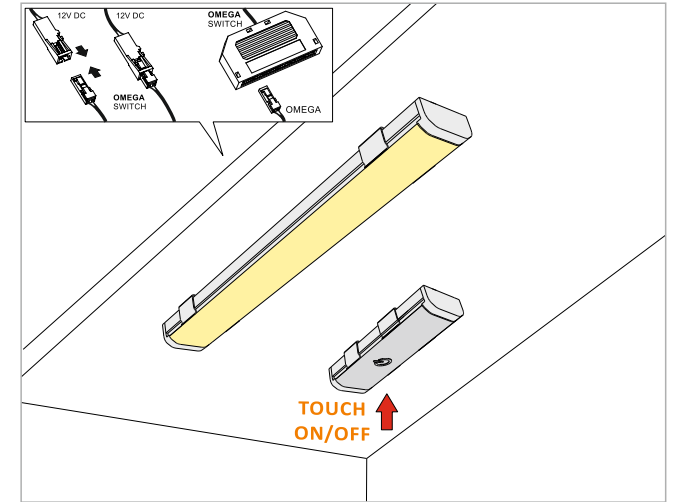

OMEGA SWITCH

10.01.26.X/W X: 2 /Omega switch /Omega Hauptschalter / Omega выключатель/