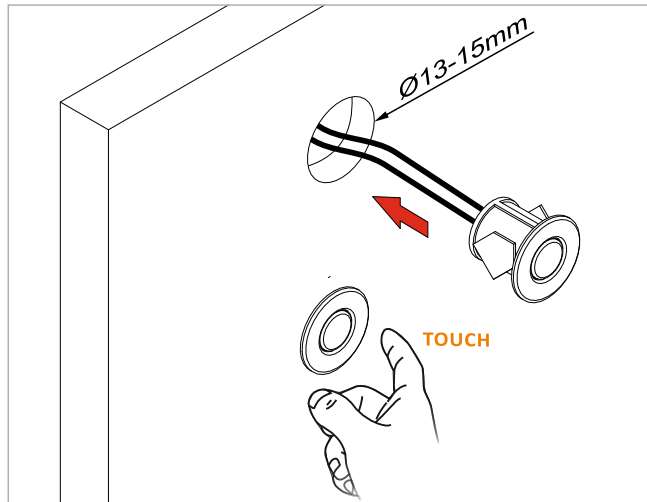

TOUCH SWITCH WITH DIMMER

Touch dimmable switch DIMMER / Berührungsschalter dimmer / выключатель с опцией стемнения