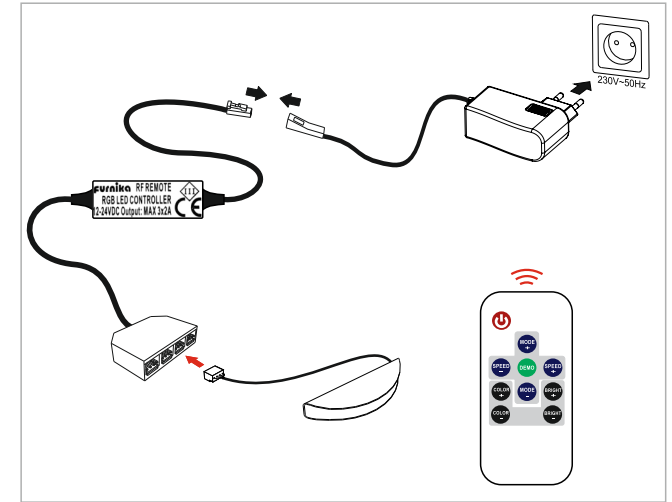

MINI RGB LED CONTROLLER

10.04.06 /MINI RGB LED controller /MINI Led Stecker Trafo mit Steuerung / MINI RGB LED Контролер