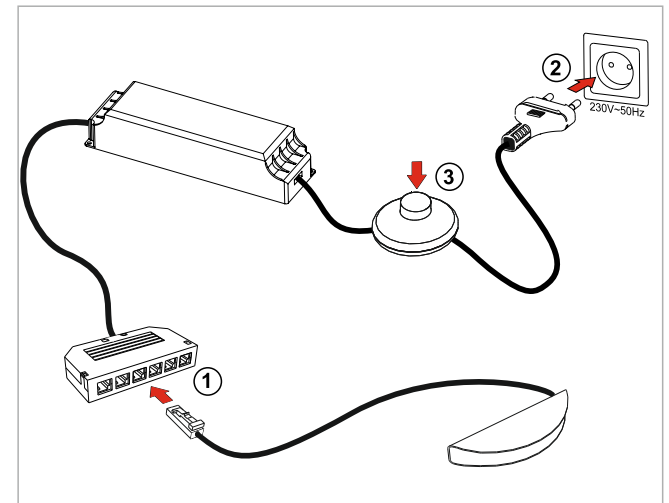

LED DRIVER

10.04.03/30W /LED driver /LED Trafo/адаптер монтажный