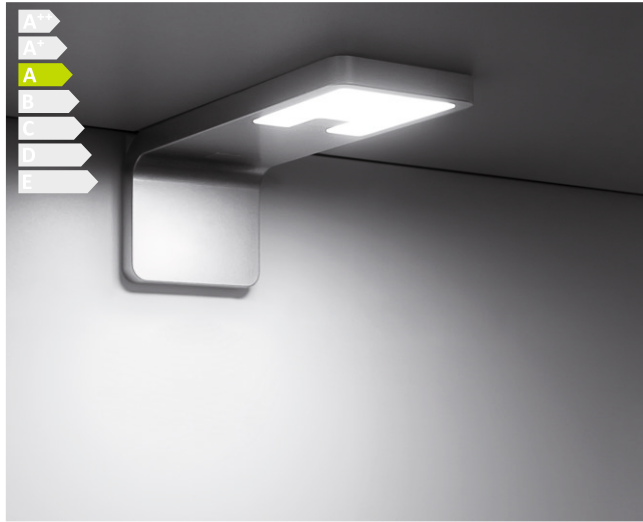

LENA

10.01.36.XY X: 2 4 8 Y: 1 2 8