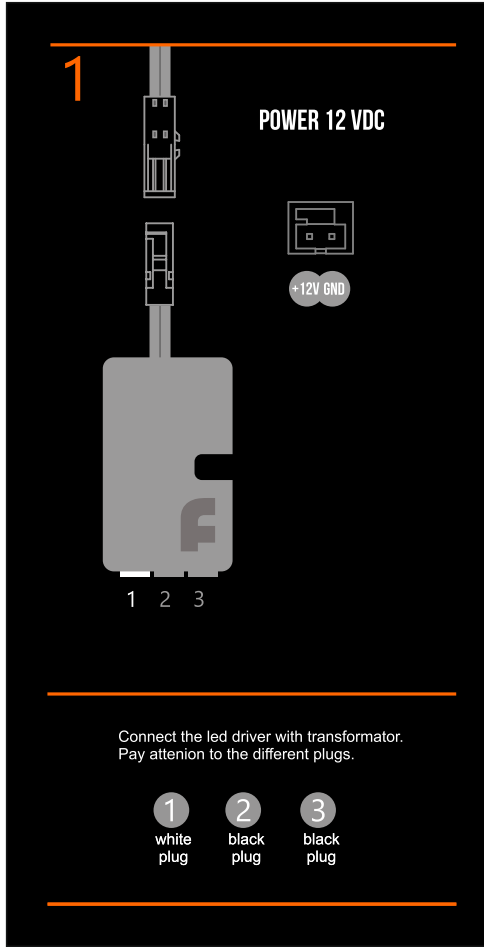

OUTPUT 12V_{DC}

INPUT 12V_{DC}