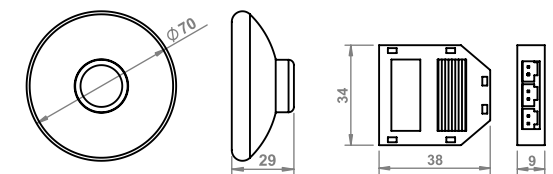

12V_{DC} / 12W
MAX 1A
4m
III
EAC