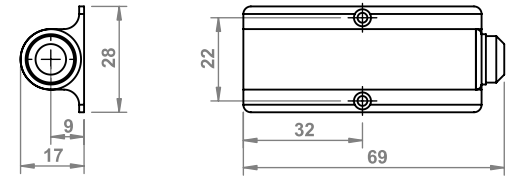

SWITCH PIR

10.05.11/PIR /switch PIR / Schalter PIR/ выключатель PIR