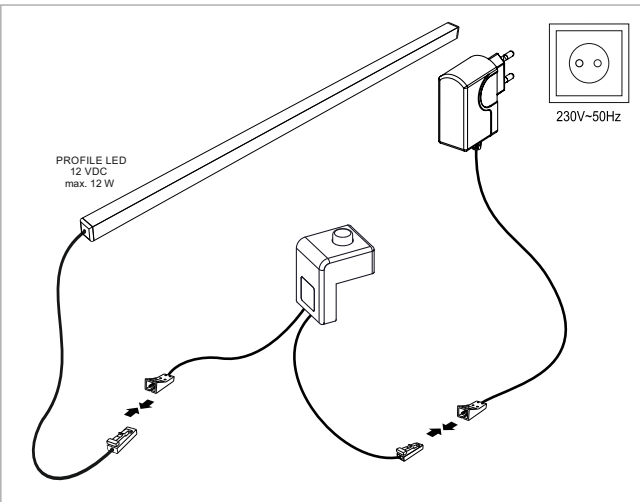

BED SWITCH M

10.05.16.X/M X: 0 ☐ 2 ☐ 8 ☒

**NEW
2016**