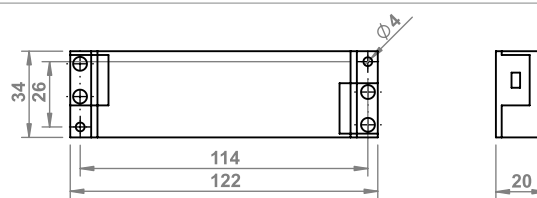

ELECTRONIC TRANSFORMER 60W-TUV

20.04.09 Electronic transformer 60W-TUV / Elektrotrafo 60W-TUV / электронный трансформатор 60W-TUV