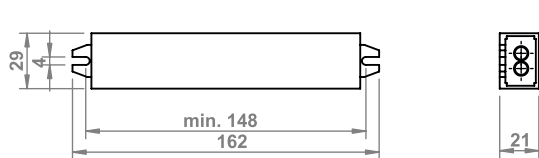

LED DRIVER (WATERPROOF)

10.04.04/20W /LED driver /LED Trafo /(waterproof)/адаптер LED
10.04.04/30W водооодпорный