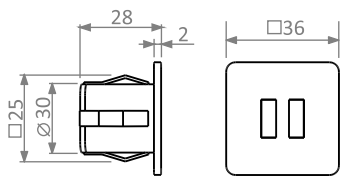

USB CHARGER

10.05.13.X X: 2 4 8 /USB Charger / USB-Ladegerät / USB зарядное устройство