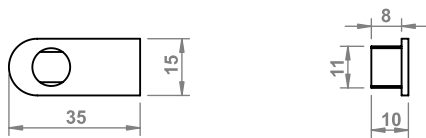

## MINI POINT

10.01.76.XY X: 2● Y: 8○

A++

SWITCH

SILICON

USB 5V DC

12V DC	LED	2m	30 lm	IP20	III	EAC	5V DC MAX 1A	DRIVER MINIMUM 7,5W
--------	-----	----	-------	------	-----	-----	-----------------	---------------------------