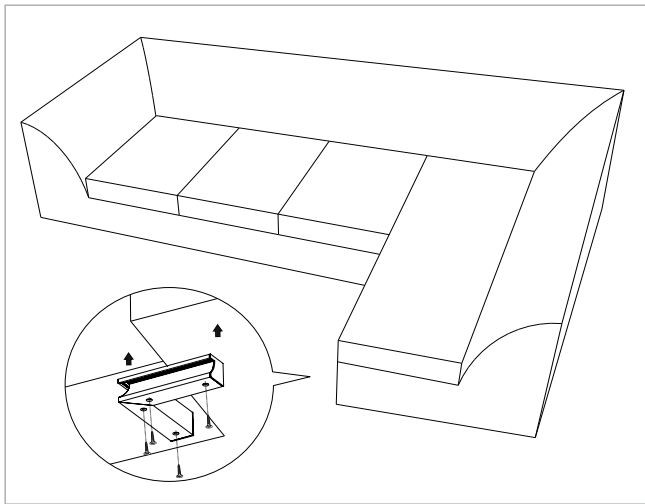

**LEG P25/ LEG P50/LEG L**

X: 1 2 8 Y: 1 2 3 4 5 6 7  
/corner to the sofa leg/LED Füß/нога угловая для софы

LEG L  
10.01.32.XY

LEG P 50  
10.01.31.XY

**AUX mode**

Jack 3,5mm  
Phone, TV

**USB mode**

Flash disk