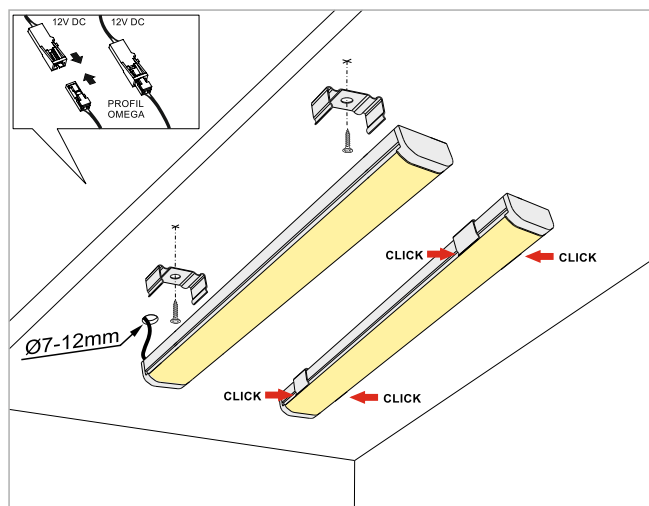

PROFILE OMEGA

10.01.26.XY X: 2 Y: 1 2 3 4 5 6 7

X mm -Inne długości na zamówienie /
X mm -Other lengths on request /
X mm -Andere Längen auf Anfrage /
X mm -Инная длина по запросу /

PROFILE LM

10.01.40.XY X: 1 2 4 8 Y: 1 2 3 4 5 6 7

X mm -Inne długości na zamówienie /
X mm -Other lengths on request /
X mm -Andere Längen auf Anfrage /
X mm -Инная длина по запросу /

PROFILE GAMA

10.01.06.XY X: 2 5 Y: 1 2 3 4 5 6 7

X mm -Inne długości na zamówienie /
X mm -Other lengths on request /
X mm -Andere Längen auf Anfrage /
X mm -Инная длина по запросу /