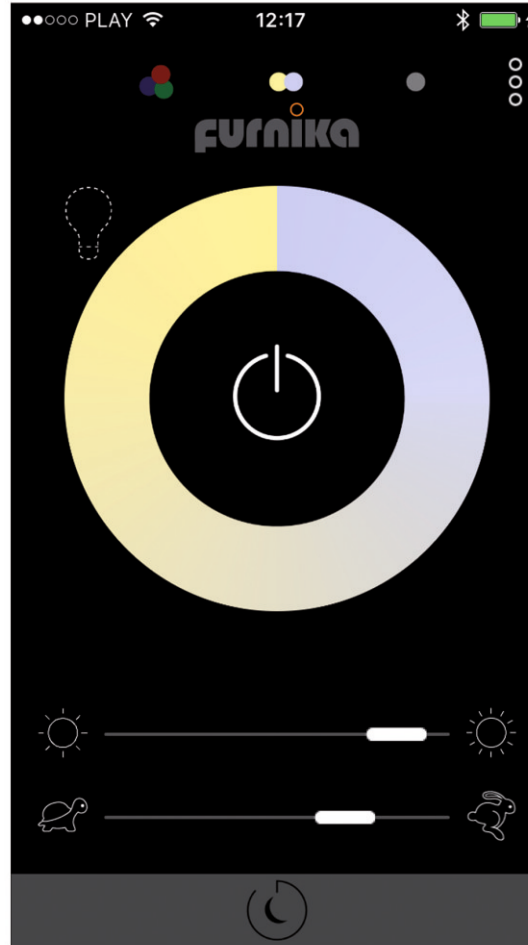

Match the light to your mood with **Furnika LED.**

iOS
Android