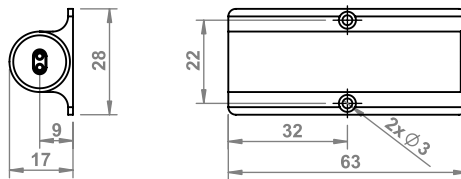

SWITCH PIR

10.05.11/PIR /switch PIR / Schalter PIR/ выключатель PIR