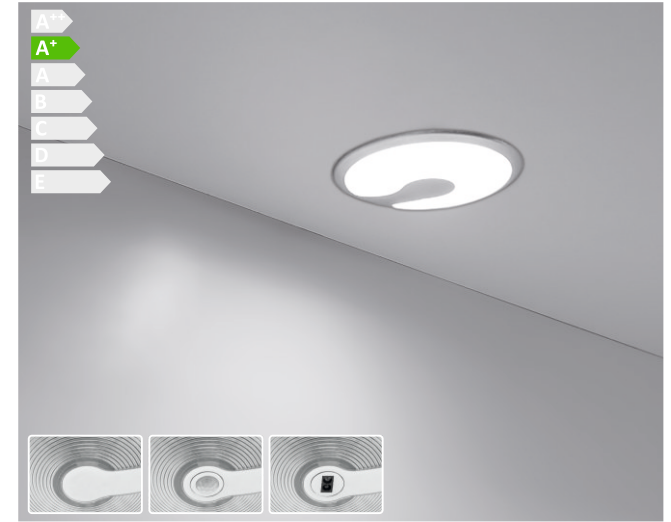

OVO

10.01.65.XY X: 2 4 8 Y: 1 2 8