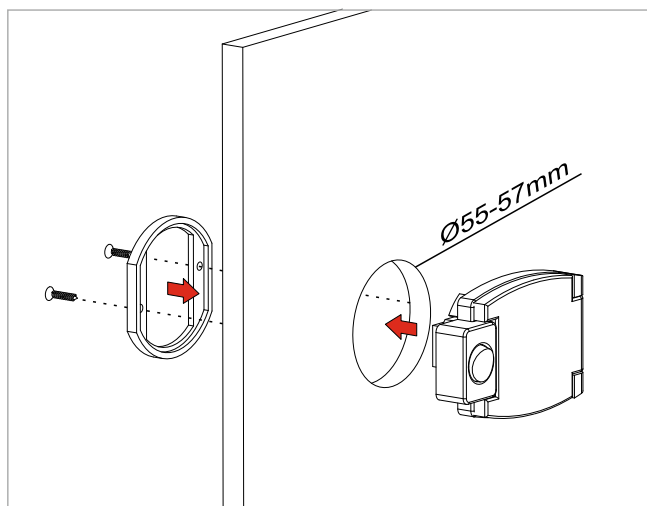

SOCKET WITH SWITCH /IP44

20.04.01/IP44 S /Socket with switch IP44 / Steckdose mit Schalter IP44/ гнездо с выключателем IP44