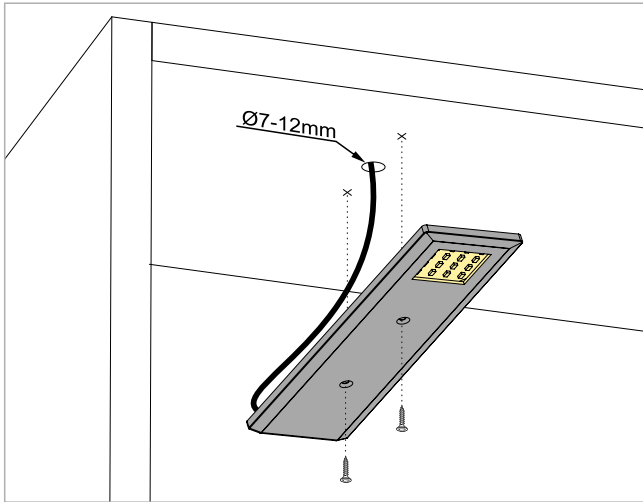

### LENA MASTER SWITCH

10.01.36.XY X: 2 4 8 Y: 1 2 8