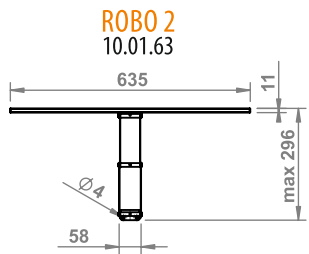

ROBO 1

10.01.64.XY X: 1 2 Y: 1 2