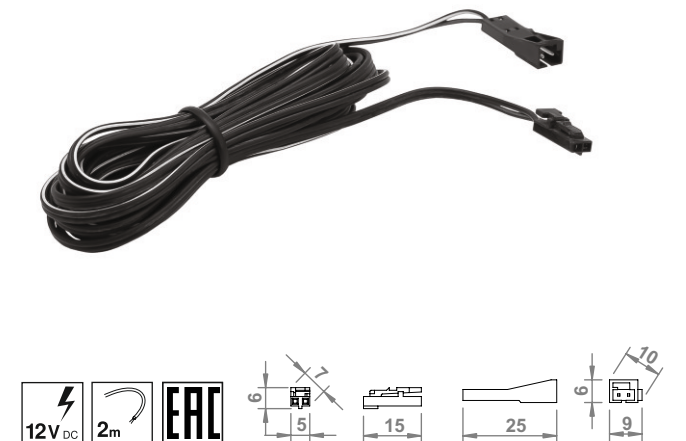

LED EXTENSION CABLE

10.05.08/2m /LED extension cable / LED Ausweitung / удлинитель LED