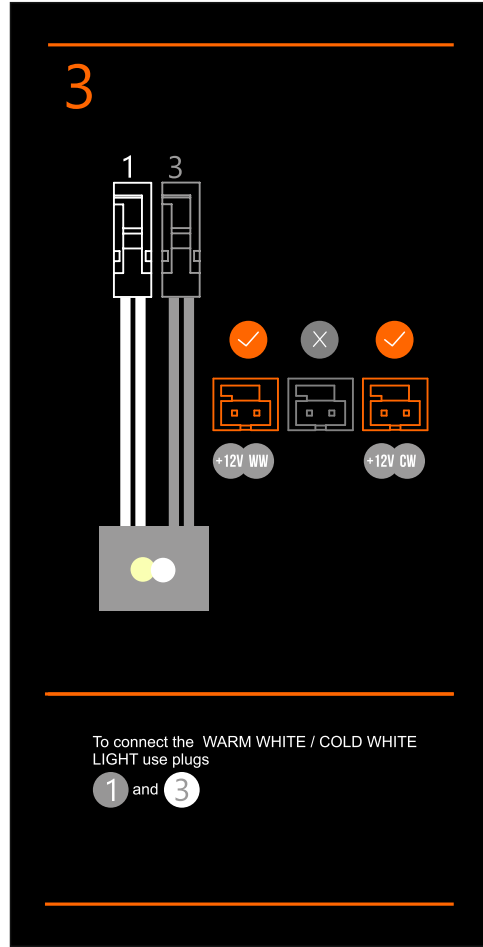

iOS  
Android

**OUTPUT 12V<sub>DC</sub>**

**INPUT 12V<sub>DC</sub>**

**CLIP - ELLI/ANNA/AGNES**

10.01.70.X/CLIP X: 1 ● 2 ○

**ANNA N /IP44**

10.01.24.XY/30/N X: 1 ● 2 ○ Y: 1 ○ 2 ○

**NEW  
2016**