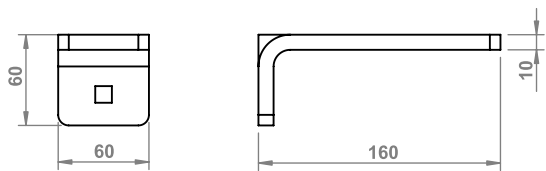

OVO

10.01.65.XY X: 2 4 8 Y: 1 2 8