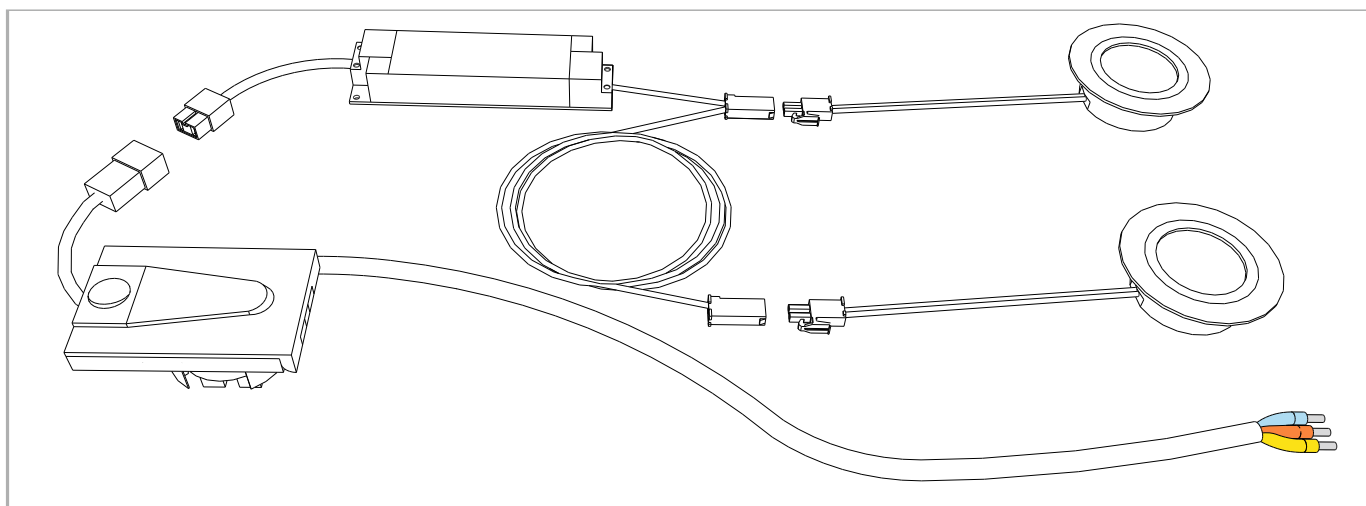

SOCKET WITH SWITCH /IP44

20.04.01/IP44 S /Socket with switch IP44 / Steckdose mit Schalter IP44/ гнездо с выключателем IP44