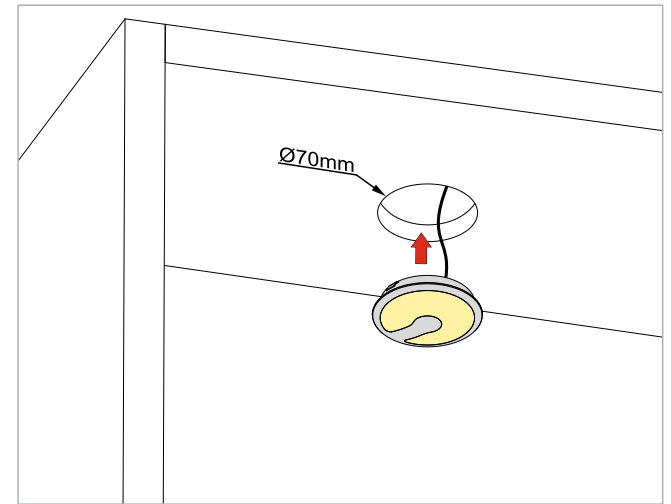

OVO

10.01.65.XY X: 2 4 8 Y: 1 2 8