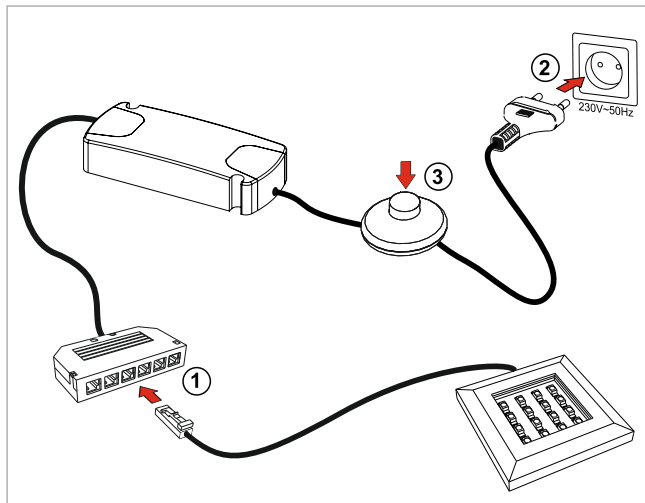

LED DRIVER

10.04.03/30W /LED driver /LED Trafo/адаптер монтажный