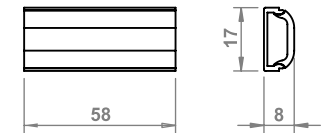

OMEGA SWITCH

10.01.26.X/W X: 2 /Omega switch /Omega Hauptschalter / Omega выключатель/