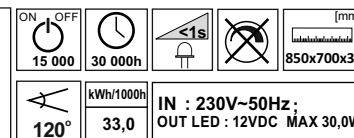

## RONDO S

10.01.61.XY/S X: 2 Y: 1 2 3 4 5 6 7

**TOUCH SWITCH FOR MIRROR**

Touch switch for mirror /Berührungsschalter für Spiegel/ выключатель э/м для зеркала

10.05.09/CW Y: 1○/1○ ON/OFF

10.05.09/CW/DIM Y: 1○/1○ ON/OFF