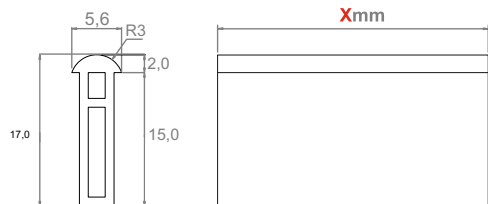

PROFILE 5x17

NEW
2016

10.01.89.XY X: 5 Y: 1 2 3 4 5 6 7

X mm -Inne długości na zamówienie /
X mm -Other lengths on request /
X mm -Andere Längen auf Anfrage /
X mm -Инная длина по запросу/

PROFILE PI 29x19

10.01.13.XY X: 5 Y: 1 2 3 4 5 6 7

X mm -Inne długości na zamówienie /
X mm -Other lengths on request /
X mm -Andere Längen auf Anfrage /
X mm -Инная длина по запросу/

PROFILE XI 16x7

10.01.82.XY X: 2 Y: 1 2 3 4 5 6 7

X mm -Inne długości na zamówienie /
X mm -Other lengths on request /
X mm -Andere Längen auf Anfrage /
X mm -Инная длина по запросу/