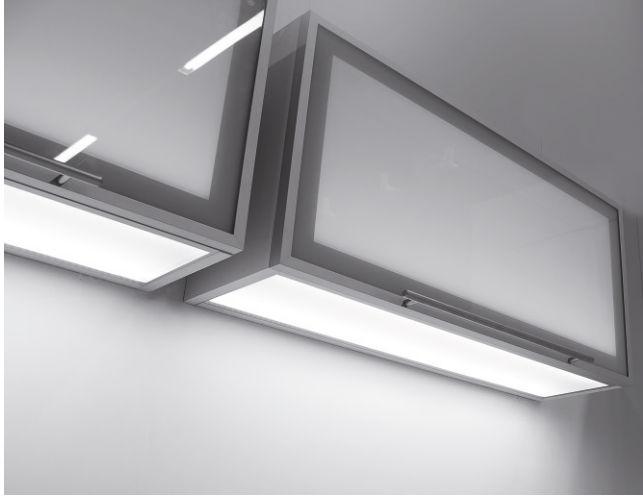

LUNA LED

10.07.01.XY X: 2 Y: 1 2 7

X mm -Inne długości na zamówienie /
X mm -Other lengths on request /
X mm-Andere Längen auf Anfrage /
X mm-Инная длина по запросу/