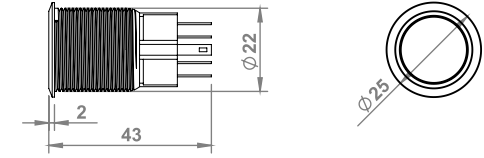

SWITCH FI 22

10.05.14 /Switch/ Schalter/ выключатель