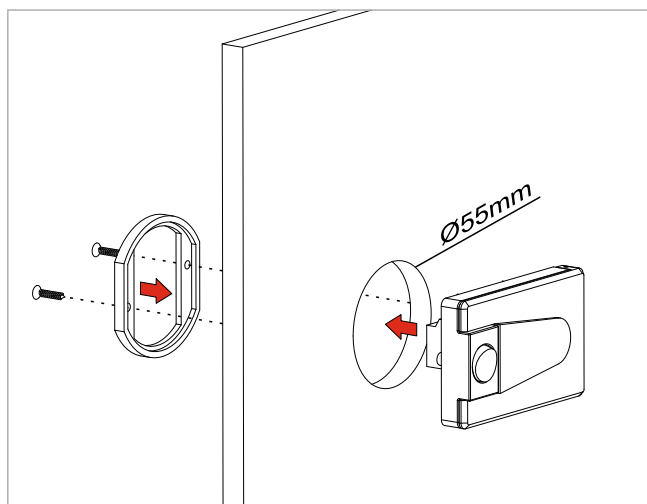

EUROBOX 2

20.04.16/230V
20.04.16/12V LED
20.04.16/12V HALOGEN