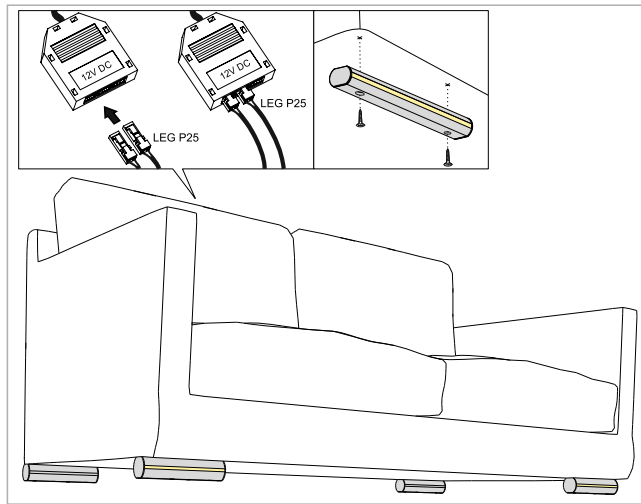

**LEG P25/ LEG P50/LEG L**

X: 1 2 8 Y: 1 2 3 4 5 6 7  
/corner to the sofa leg/LED Füß/нога угловая для софы

LEG L  
10.01.32.XY

LEG P 50  
10.01.31.XY

**AUX mode**

Jack 3,5mm  
Phone, TV

**USB mode**

Flash disk