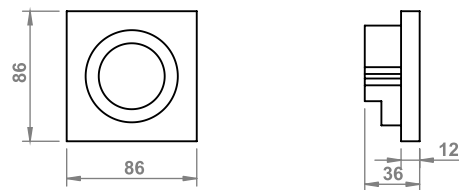

PANEL RGB

10.04.07

12V_{DC} / 48W/CH
24V_{DC} / 96W/CH
MAX 4A/CH
EAC

LED DRIVER+DIMMER SWITCH

10.07.05 / Zasilacz sieciowy LED+Ściemniacz/LED Trafo + LED Funk Dimmer / адаптер сетевой (система управления питанием)+выключатель с опцией стемнения