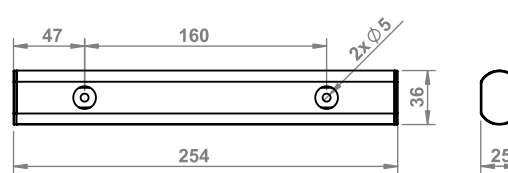

**LEG P25/ LEG P50/LEG L**

X: 1 2 8 Y: 1 2 3 4 5 6 7  
/corner to the sofa leg/LED Füß/нога угловая для софы

LEG L  
10.01.32.XY

LEG P 50  
10.01.31.XY

**AUX mode**

Jack 3,5mm  
Phone, TV

**USB mode**

Flash disk