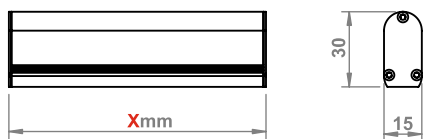

PROFIL D 16x30

10.01.66.XY/D X: 2 Y: 1 2 3 4 5 6 7

Xmm -Inne długości na zamówienie /
Xmm -Other lengths on request /
Xmm -Andere Längen auf Anfrage /
Xmm -Инная длина по запросу/

PROFIL STEEL D

10.01.67.XY/D X: 2 Y: 1 2 3 4 5 6 7