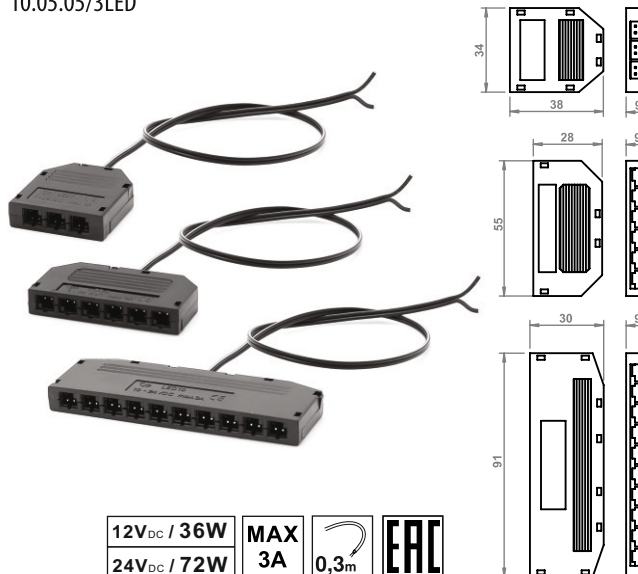

LED CONNECTOR WITH 3,6,10 SOCKETS

10.05.05/10LED /Connector with „3,6,10” sockets low voltage LED / LED Verteiler „3”, „6”, „10” /
распределитель(мини-конектор)LED