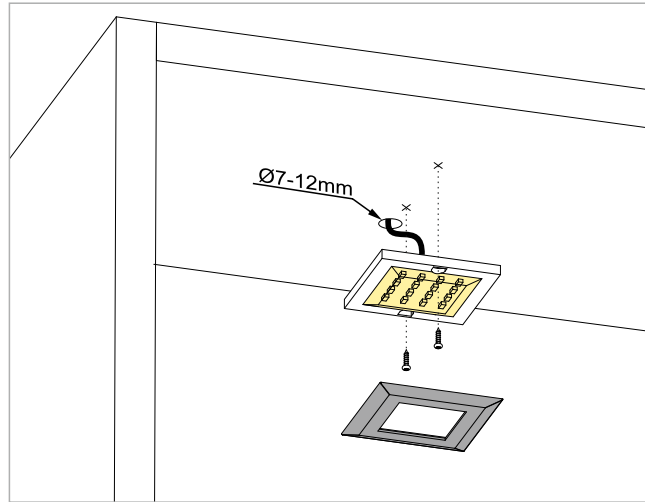

### LENA MASTER SWITCH

10.01.36.XY X: 2 4 8 Y: 1 2 8