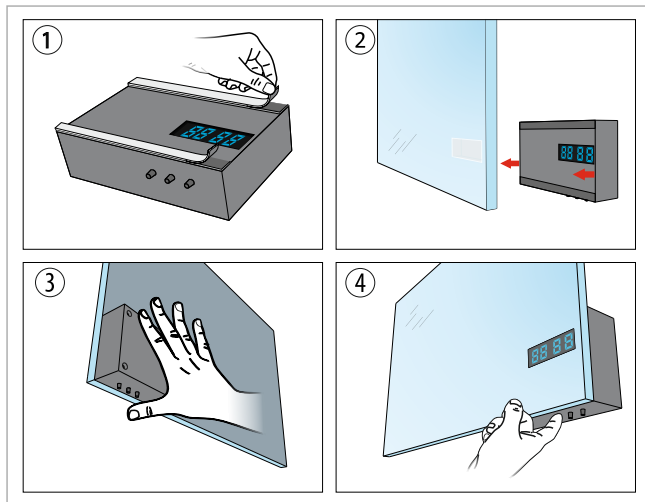

widok dzien/miesiac
view day / month //
anzeigen Tag / Monat //
смотреть день / месяц //

widok rok
year view //
Jahr Ansicht //
Просмотр года //

widok godzina
view hours //
anzeigen Stunden //
просмотреть часов //