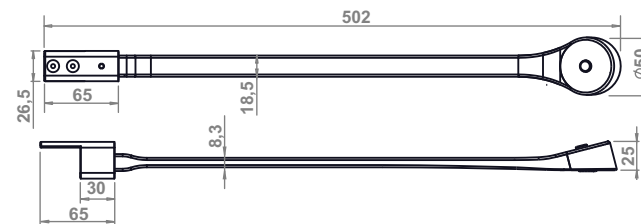

## MINI POINT

10.01.76.XY X: 2● Y: 8○

A++

SWITCH

SILICON

USB 5V DC

12V DC	LED	2m	30 lm	IP20	III	EAC	5V DC MAX 1A	DRIVER MINIMUM 7,5W
--------	-----	----	-------	------	-----	-----	-----------------	---------------------------