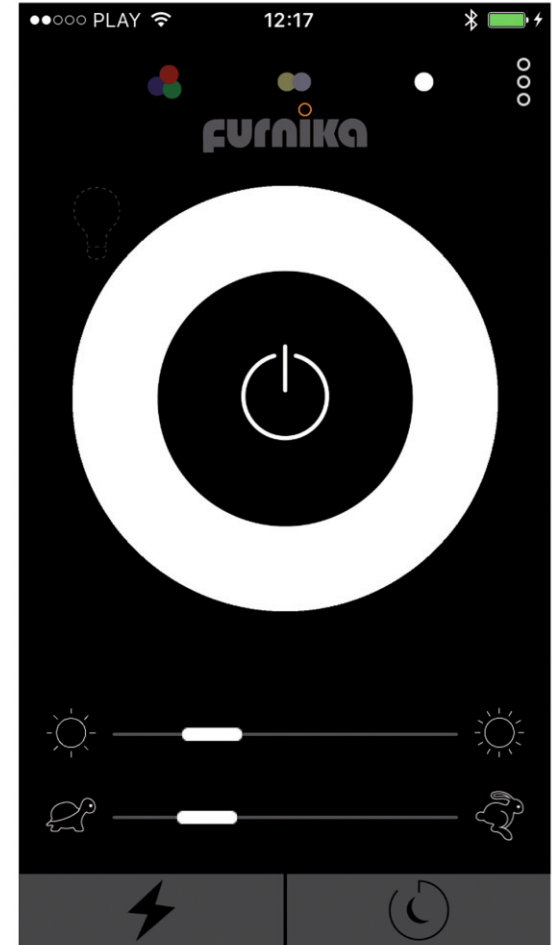

Match the light to your mood with **Furnika LED.**

iOS
Android