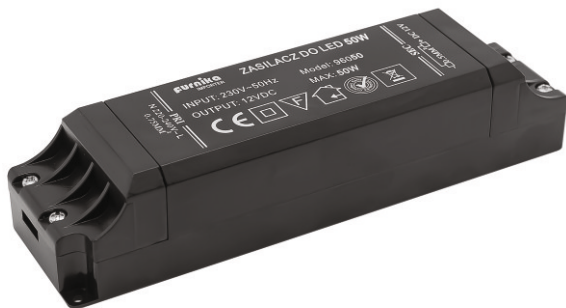

LED DRIVER

10.04.03/50W /LED driver /LED Trafo/адаптер монтажный