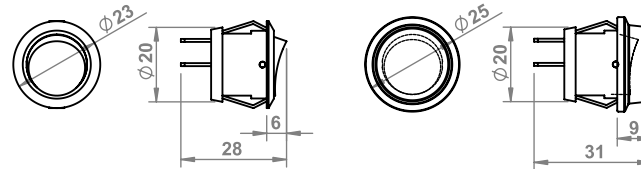

SWITCH FI 22

10.05.14 /Switch/ Schalter/ выключатель