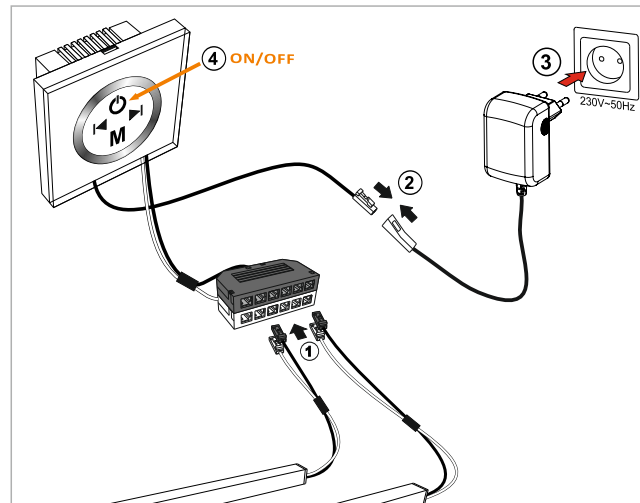

PANEL RGB

10.04.07

12V_{DC} / 48W/CH
24V_{DC} / 96W/CH
MAX 4A/CH
EAC

LED DRIVER+DIMMER SWITCH

10.07.05 / Zasilacz sieciowy LED+Ściemniacz/LED Trafo + LED Funk Dimmer / адаптер сетевой (система управления питанием)+выключатель с опцией стемнения