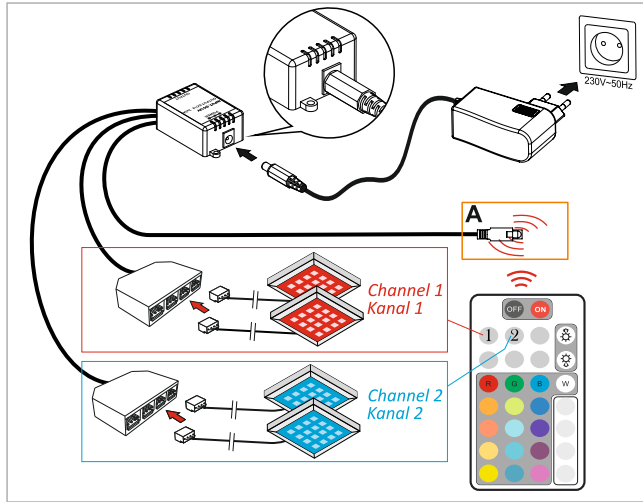

RGB LED CONTROLLER IR 2xCHANNEL

10.04.05/RGB2K RGB Controller IR 2K / Trafo mit Steuerung / Контролер LED 2- каналный