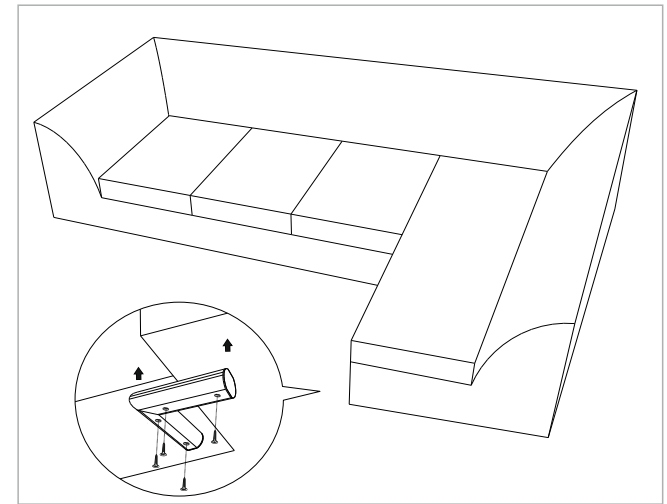

**LEG P25/ LEG P50/LEG L**

X: 1 2 8 Y: 1 2 3 4 5 6 7  
/corner to the sofa leg/LED Füß/нога угловая для софы

LEG L  
10.01.32.XY

LEG P 50  
10.01.31.XY

**AUX mode**

Jack 3,5mm  
Phone, TV

**USB mode**

Flash disk