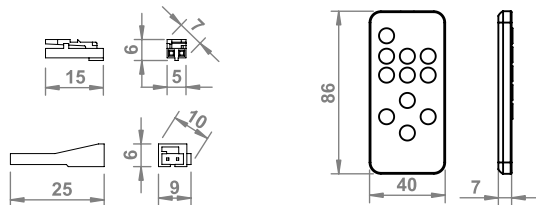

RF REMOTE DIMMER SWITCH - RF101

10.04.08

12V_{DC} / 36W
24V_{DC} / 72W
MAX 3A
EAC