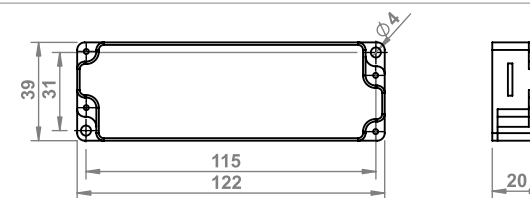

ELECTRONIC TRANSFORMER 105W-TUV

20.04.10 Electronic transformer 105W-TUV / Elektrotrafo 105W-TUV / электронный трансформатор 105W-TUV