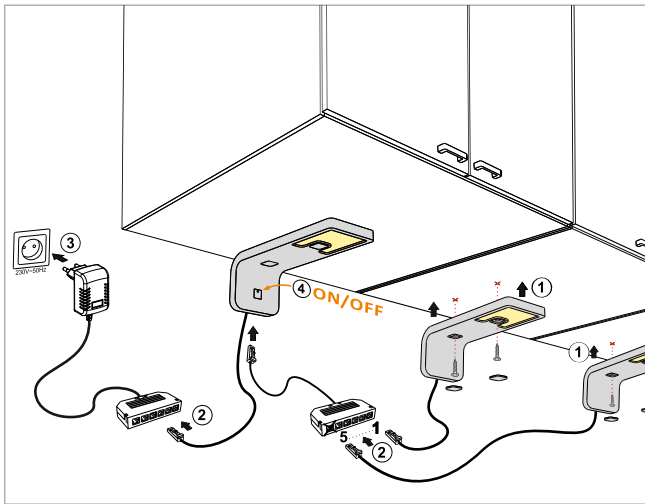

OVO

10.01.65.XY X: 2 4 8 Y: 1 2 8