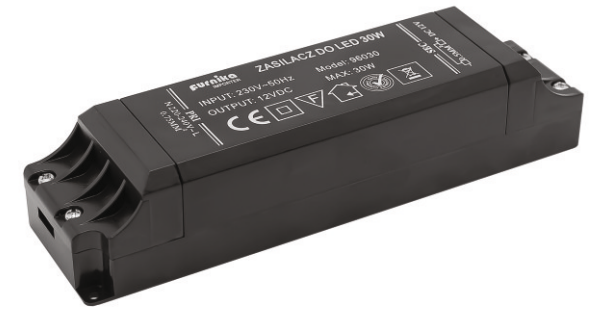

LED DRIVER

10.04.03/30W /LED driver /LED Trafo/адаптер монтажный