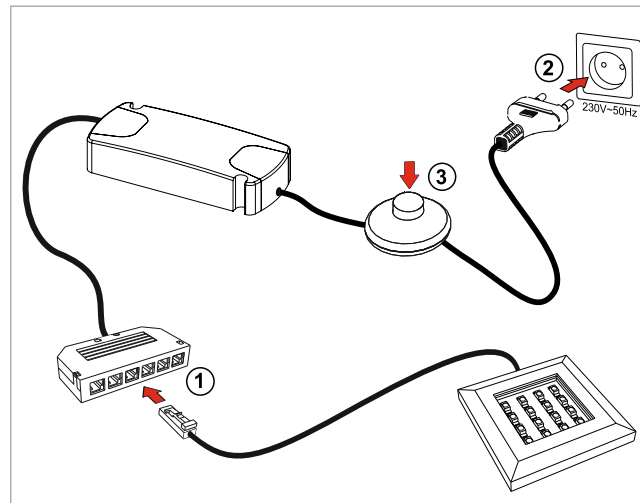

LED DRIVER

10.04.03/30W /LED driver /LED Trafo/адаптер монтажный