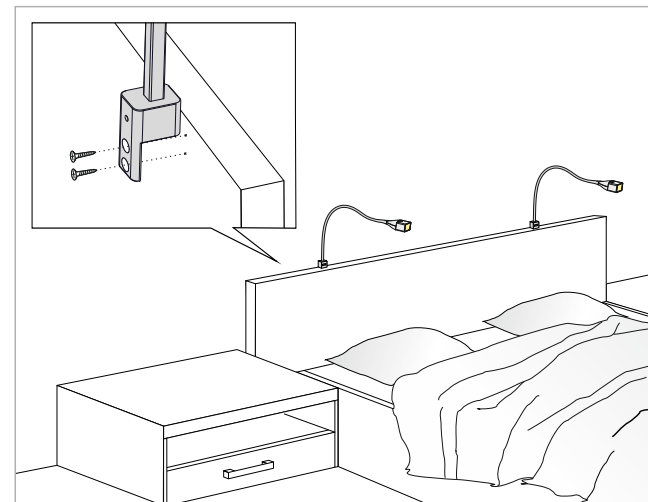

## MINI POINT

10.01.76.XY X: 2● Y: 8○

A++

SWITCH

SILICON

USB 5V DC

12V DC	LED	2m	30 lm	IP20	III	EAC	5V DC MAX 1A	DRIVER MINIMUM 7,5W
--------	-----	----	-------	------	-----	-----	-----------------	---------------------------