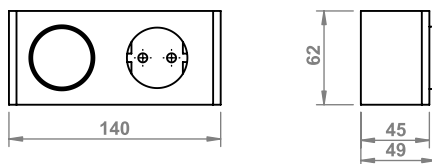

EUROBOX 2

20.04.16/230V
20.04.16/12V LED
20.04.16/12V HALOGEN