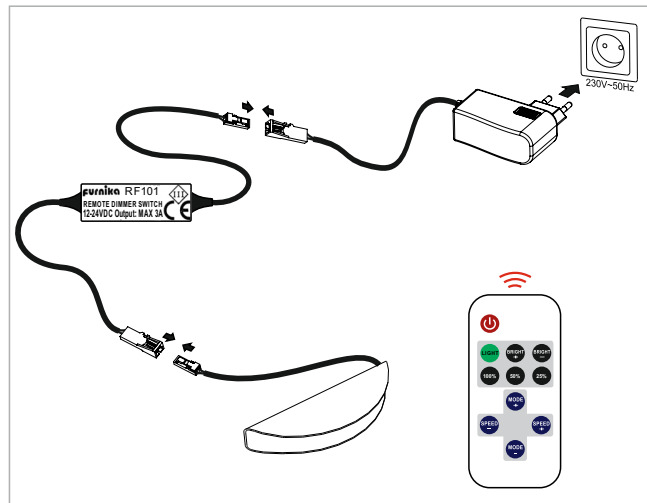

RF REMOTE DIMMER SWITCH - RF101

10.04.08

12V_{DC} / 36W
24V_{DC} / 72W
MAX 3A
EAC