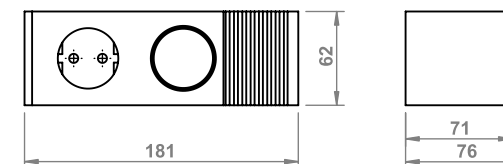

EUROBOX 2

20.04.16/230V
20.04.16/12V LED
20.04.16/12V HALOGEN