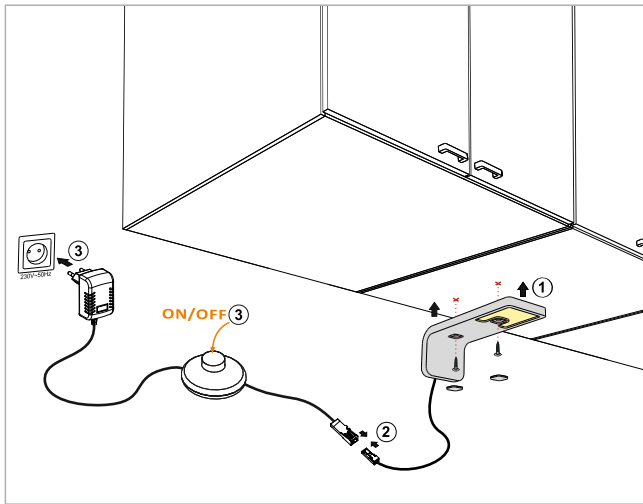

OVO

10.01.65.XY X: 2 4 8 Y: 1 2 8