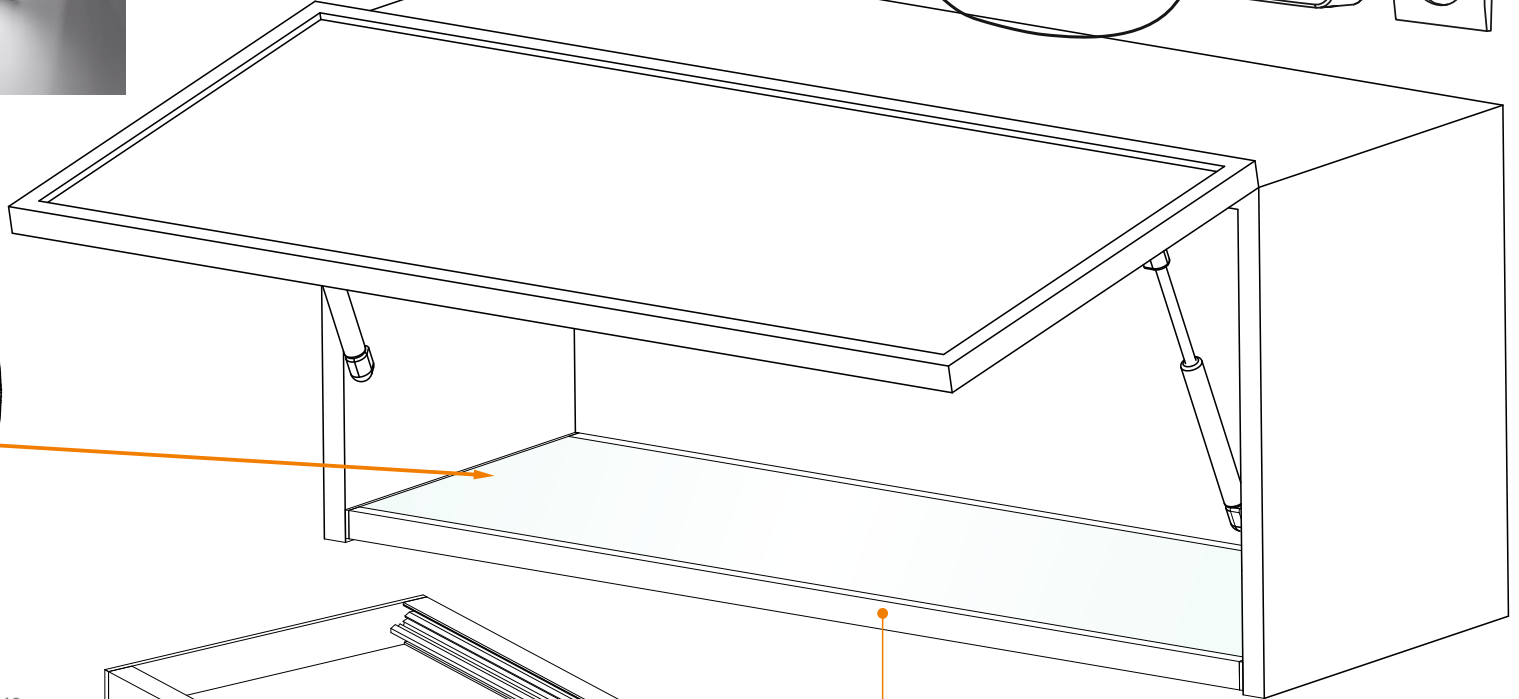

LUNA LED

10.07.01.XY X: 2 Y: 1 2 7

X mm -Inne długości na zamówienie /
X mm -Other lengths on request /
X mm-Andere Längen auf Anfrage /
X mm-Инная длина по запросу/