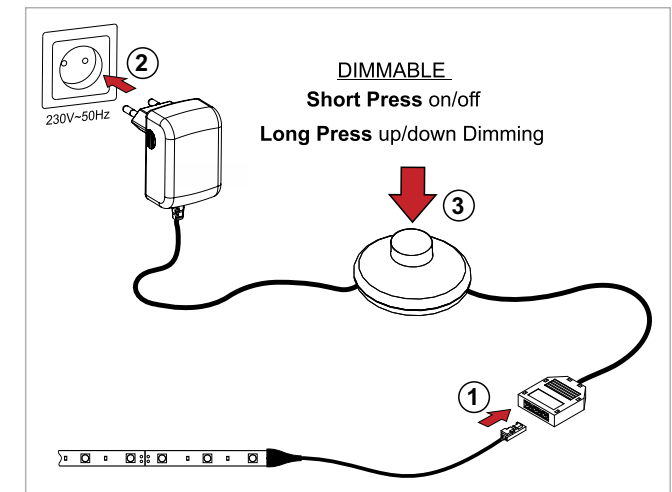

## LED DRIVER+DIMMER SWITCH

10.07.05 / Zasilacz sieciowy LED+Ściemniacz/LED Trafo + LED Funk Dimmer / адаптер сетевой (система управления питанием)+выключатель с опцией стемнения

12V<sub>DC</sub> / 12W  
MAX 1A  
4m  
III  
EAC