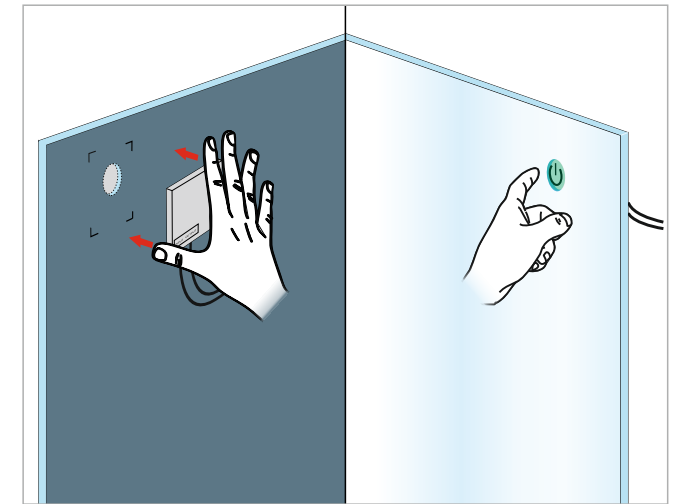

## TOUCH SWITCH FOR CHIPBOARD

10.05.10 /Touch dimmable switch for chipboard 10-25/Berührungsschalter für Holz 10-25 /  
выключатель э/м для плит 10-25

## TOUCH SWITCH FOR MIRROR

Touch switch for mirror /Berührungsschalter für Spiegel/ выключатель э/м для зеркала

10.05.09/CW Y:1○/1○ ON/OFF  
10.05.09/CW/DIM Y:1○/1○ ○ ON/OFF  
10.05.09 Y:3●/4● ON/OFF