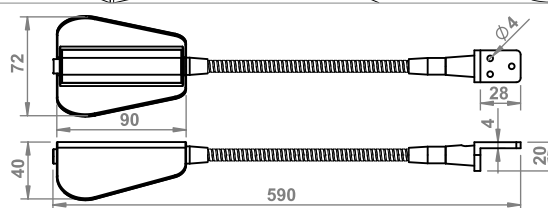

12V<sub>DC</sub> LED 1,8W 2m 90 lm IP20 III EAC 5V<sub>DC</sub> MAX 1A DRIVER MINIMUM 7,5W

ETA

10.01.39.XY X: 1 ● 2 ○ 4 ○ 8 ● Y: 1 ○ 2 ○

BUTTERFLY

10.01.46.XY X: 1 ● 2 ○ 4 ○ 8 ● Y: 1 ○ 2 ○

GABI Q

10.01.87.XY X: 2 ○ Y: 1 ○ 2 ○