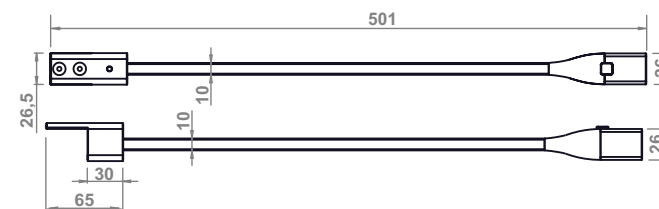

## MINI POINT

10.01.76.XY X: 2● Y: 8○

A++

SWITCH

SILICON

USB 5V DC

12V DC	LED	2m	30 lm	IP20	III	EAC	5V DC MAX 1A	DRIVER MINIMUM 7,5W
--------	-----	----	-------	------	-----	-----	-----------------	---------------------------