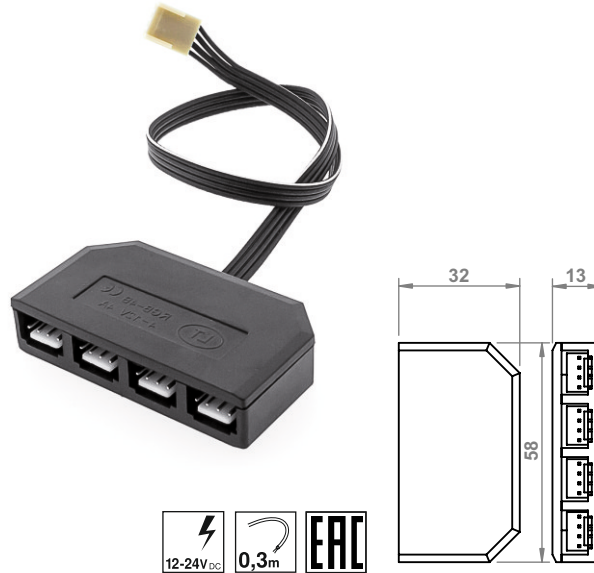

RGB CONNECTOR WITH 4 SOCKETS

10.05.04/4RGB /Connector with „4” sockets low voltage RGB / RGB „4” Verteiler/
распределитель(мини-конектор)LED RGB