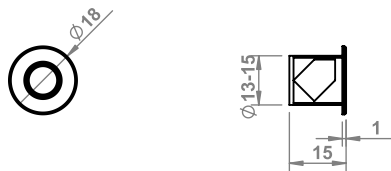

TOUCH SWITCH WITH DIMMER

Touch dimmable switch DIMMER / Berührungsschalter dimmer / выключатель с опцией стемнения