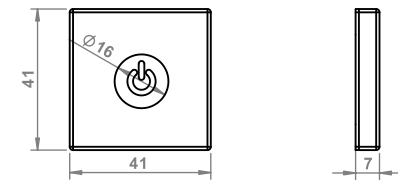

TOUCH SWITCH FOR MIRROR

Touch switch for mirror /Berührungsschalter für Spiegel/ выключатель э/м для зеркала

10.05.09/CW Y:1○/1○ ON/OFF
10.05.09/CW/DIM Y:1○/1○ ○ ON/OFF
10.05.09 Y:3●/4● ON/OFF