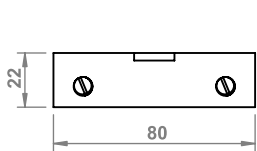

iOS  
Android

**OUTPUT 12V<sub>DC</sub>**

**INPUT 12V<sub>DC</sub>**

**CLIP - ELLI/ANNA/AGNES**

10.01.70.X/CLIP X: 1 ● 2 ○

**ANNA N /IP44**

10.01.24.XY/30/N X: 1 ● 2 ○ Y: 1 ○ 2 ○

**NEW  
2016**