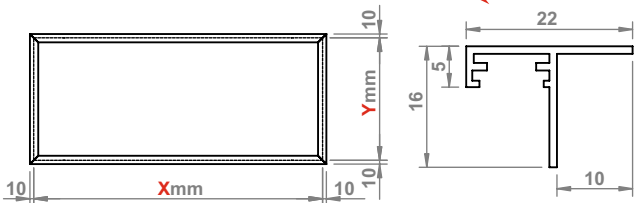

PROFILE PI 29x19

10.01.13.XY X: 5 Y: 1 2 3 4 5 6 7

X mm -Inne długości na zamówienie /  
X mm -Other lengths on request /  
X mm -Andere Längen auf Anfrage /  
X mm -Инная длина по запросу/

PROFILE XI 16x7

10.01.82.XY X: 2 Y: 1 2 3 4 5 6 7

X mm -Inne długości na zamówienie /  
X mm -Other lengths on request /  
X mm -Andere Längen auf Anfrage /  
X mm -Инная длина по запросу/

**FRAME PROFILE 22x16**

10.01.80.XY X: 2 Y: 1 2 7 /Profil rama 22x16 /Profilrahmen 22x16/ Профиль рамы 22x16