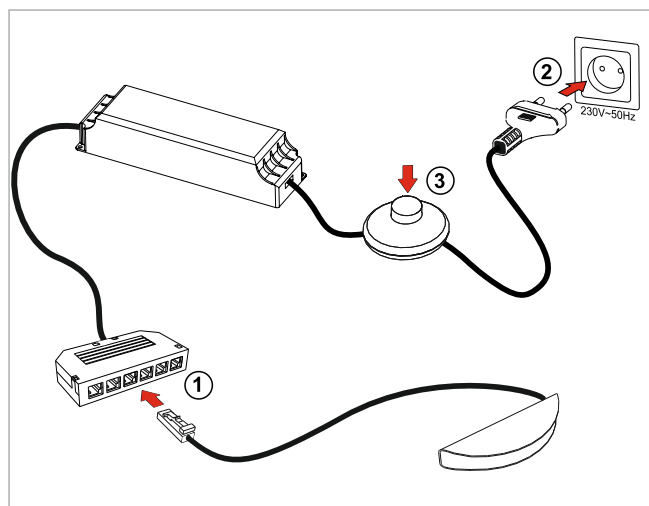

LED DRIVER

10.04.03/50W /LED driver /LED Trafo/адаптер монтажный