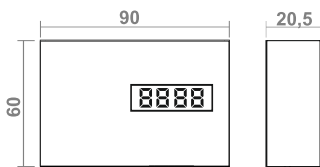

widok dzien/miesiac
view day / month //
anzeigen Tag / Monat //
смотреть день / месяц //

widok rok
year view //
Jahr Ansicht //
Просмотр года //

widok godzina
view hours //
anzeigen Stunden //
просмотреть часов //