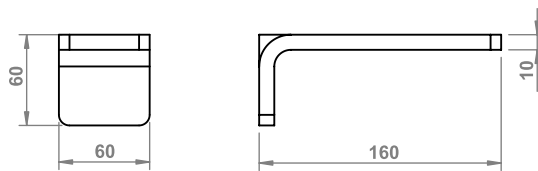

OVO

10.01.65.XY X: 2 4 8 Y: 1 2 8