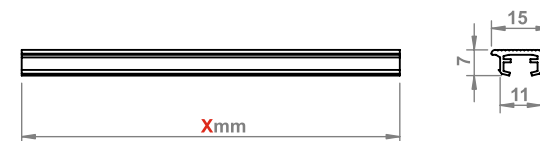

### PROFIL TETA

10.01.05.XY X: 0 5 Y: 1 2 3 4 5 6 7

X mm -Inne długości na zamówienie /  
 X mm -Other lengths on request /  
 X mm -Andere Längen auf Anfrage /  
 X mm -Иная длина по запросу /