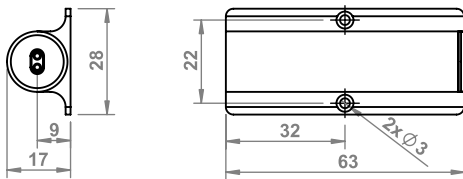

SWITCH PIR

10.05.11/PIR /switch PIR / Schalter PIR/ выключатель PIR