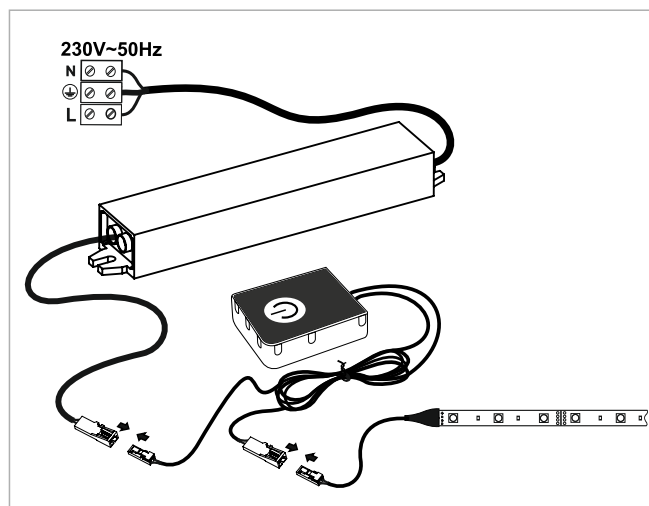

LED DRIVER (WATERPROOF)

10.04.04/20W /LED driver /LED Trafo /(waterproof)/адаптер LED
10.04.04/30W водооодпорный