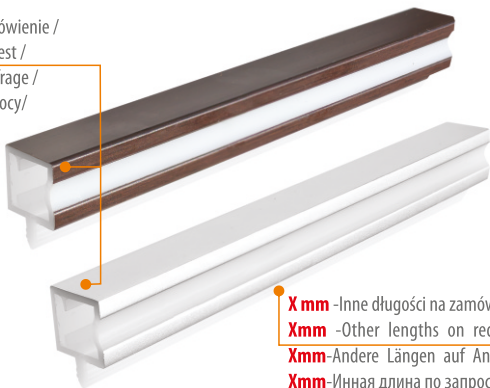

PROFIL LED AP

10.01.33.XY Y: 1 2 3 4 5 6 7

Kolory na zamówienie /
Colors on request /
Farben auf Anfrage /
цвета по запросу/

Xmm -Inne długości na zamówienie /
Xmm -Other lengths on request /
Xmm-Andere Längen auf Anfrage /
Xmm-Иная длина по запросу/