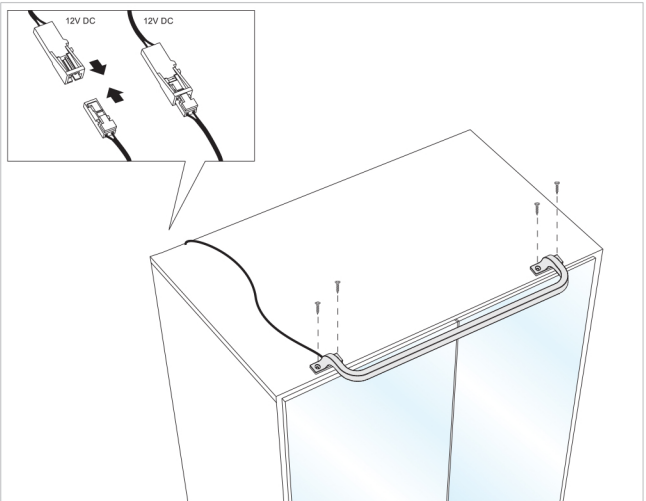

10.01.130.XY X: 1 ● 8 ● Y: 8 ○

 12V DC	 4,8W	 2m	 160lm	 IP20	 III	 EAC
---	---	---	--	---	--	--