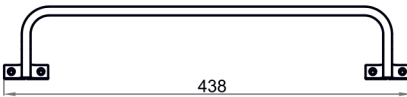

10.01.130.XY X: 1 ● 8 ● Y: 8 ○

 12V DC	 4,8W	 2m	 160lm	 IP20	 III	 EAC
---	---	---	--	---	--	--