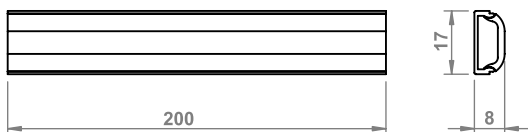

OMEGA SWITCH 200mm10.01.26.XY/200W X: 2  Y: 1  /Omega switch /Omega Hauptschalter
/ Omega мастер с выключателем/

12V DC

2,16W

2m