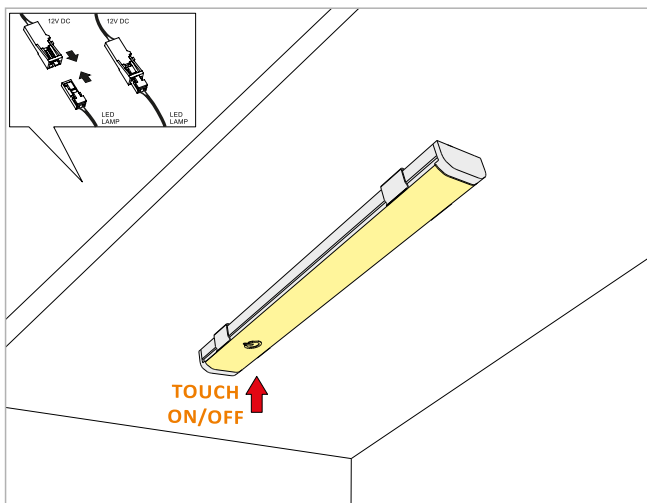

OMEGA SWITCH 200mm10.01.26.XY/200W X: 2  Y: 1  /Omega switch /Omega Hauptschalter
/ Omega мастер с выключателем/

12V DC

2,16W

2m