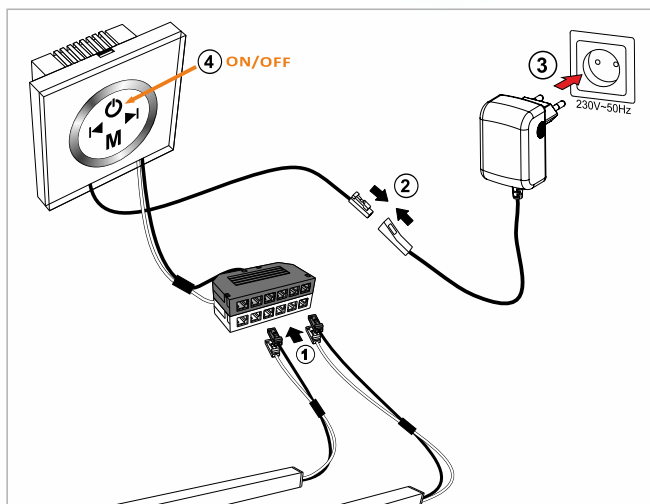

PANEL RGB

10.04.07

12V _{DC} / 48W/CH	MAX	EAC
24V _{DC} / 96W/CH	4A/CH	