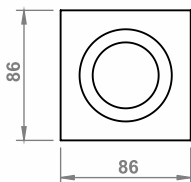

PANEL RGB

10.04.07

12V _{DC} / 48W/CH	MAX	EAC
24V _{DC} / 96W/CH	4A/CH	