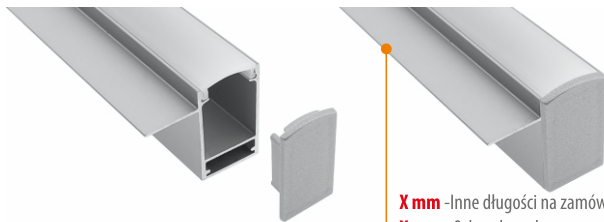

PROFIL MIRROR / IP44

10.01.100.XY X: 2  Y: 1  2  3  4  5  6  7 

X mm -Inne długości na zamówienie /
X mm -Other lengths on request /
X mm -Andere Längen auf Anfrage /
X mm -Инная длина по запросу /