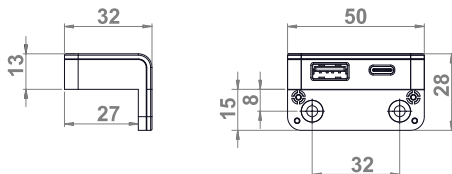

**USB / T CHARGER A-C**

10.05.13.X/T/A-C X: 2  4  8  10  13   
 /USB Charger / USB-Ladegerät / USB зарядное устройство

IN: 12VDC  
 OUT: 2 x USB 5VDC MAX 2x1A

DRIVER  
 MINIMUM  
 15W