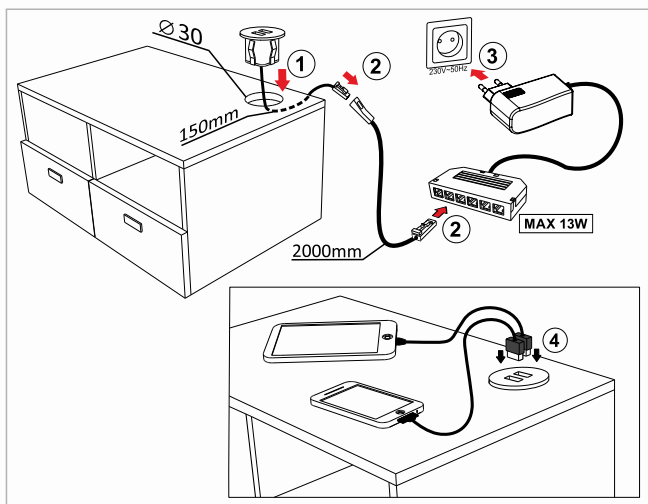

USB/R CHARGER

10.05.13.X/R

/USB Charger / USB-Ladegerät / USB зарядное устройство

IN: 12VDC
OUT: 2 x USB 5VDC MAX 2x1A

DRIVER
MINIMUM
15W