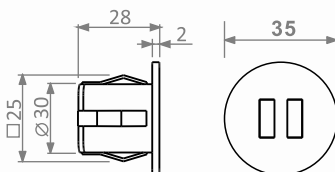

USB/R CHARGER

10.05.13.X/R

/USB Charger / USB-Ladegerät / USB зарядное устройство

IN: 12VDC
OUT: 2 x USB 5VDC MAX 2x1A

DRIVER
MINIMUM
15W