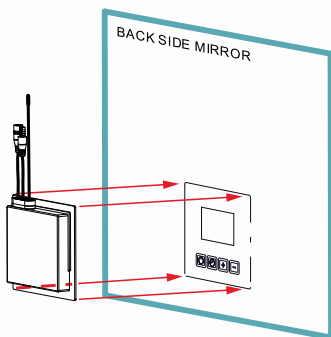

WATCH FOR MIRROR V2

10.01.103.XY X: 8 ● Y: 1 ○ 3 ● /mirror watch/Spiegeluhr/Часы для зеркала

			<b>INPUT: 12VDC</b> <b>OUTPUT : 12VDC/MAX 3,0A(36W)</b> <b>POWER CONSUMPTION: 0,8W</b>
--	--	--	----------------------------------------------------------------------------------------------