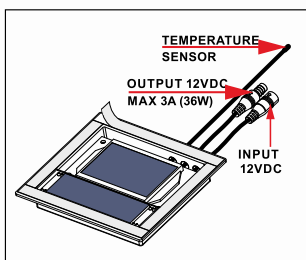

WATCH FOR MIRROR V2

10.01.103.XY X: 8 ● Y: 1 ○ 3 ● /mirror watch/Spiegeluhr/Часы для зеркала

			<b>INPUT: 12VDC</b> <b>OUTPUT : 12VDC/MAX 3,0A(36W)</b> <b>POWER CONSUMPTION: 0,8W</b>
--	--	--	----------------------------------------------------------------------------------------------