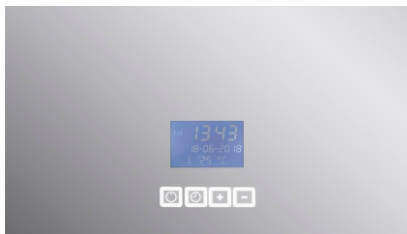

WATCH FOR MIRROR V2

10.01.103.XY X: 8 ● Y: 1 ○ 3 ● /mirror watch/Spiegeluhr/Часы для зеркала

			<b>INPUT: 12VDC</b> <b>OUTPUT : 12VDC/MAX 3,0A(36W)</b> <b>POWER CONSUMPTION: 0,8W</b>
--	--	--	----------------------------------------------------------------------------------------------