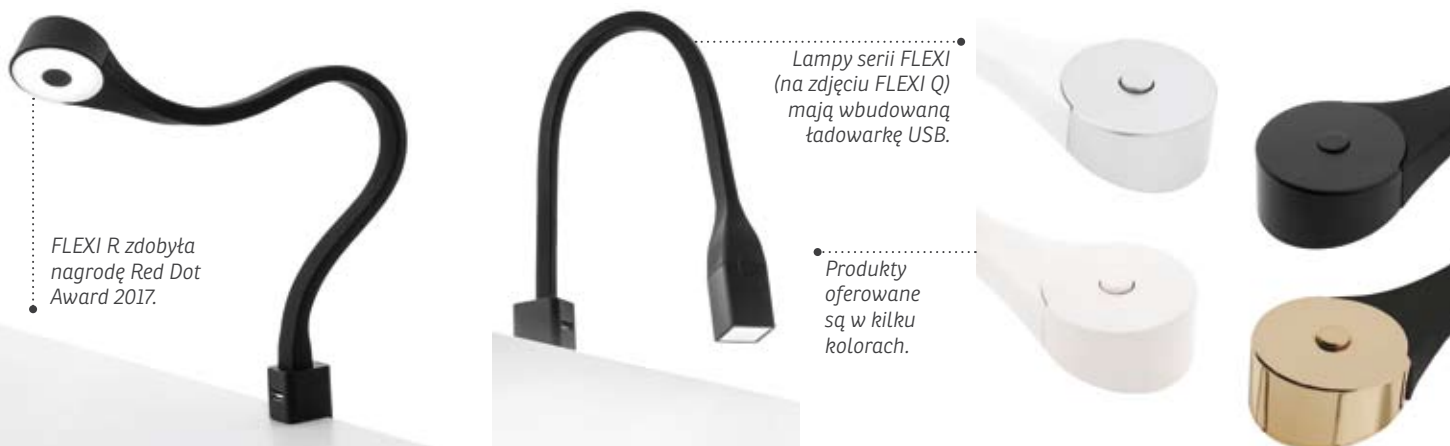

FLEXI R zdobyła nagrodę Red Dot Award 2017.

Lampy serii FLEXI (na zdjęciu FLEXI Q) mają wbudowaną ładowarkę USB.

Produkty oferowane są w kilku kolorach.