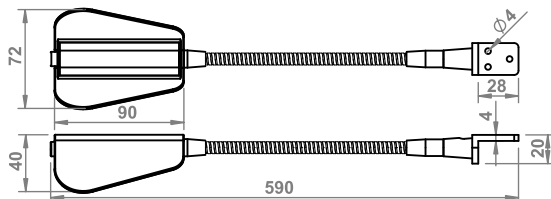

BUTTERFLY

10.01.46.XY X: 1 ● 2 ○ 4 ○ 8 ● Y: 1 ○ 2 ○

12V_{DC}

0,88W

2m

50 lm

III

EAC