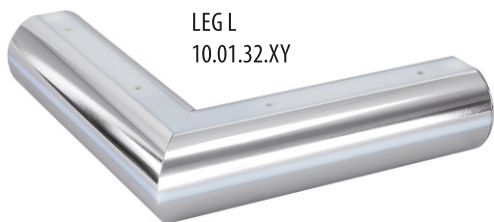

LEG P50 / LEG L

X: 1 2 8 Y: 1 2 3 4 5 6 7

/corner to the sofa leg/LED Füß/нога угловая для софы

LEG L
10.01.32.XY

LEG P 50
10.01.31.XY