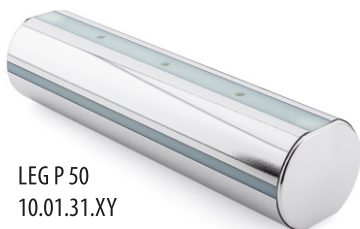

LEG P50 / LEG L

X: 1 2 8 Y: 1 2 3 4 5 6 7

/corner to the sofa leg/LED Füß/нога угловая для софы

LEG L
10.01.32.XY

LEG P 50
10.01.31.XY