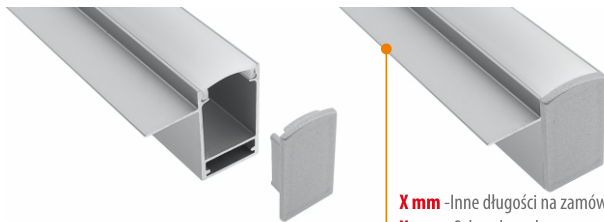

PROFIL MIRROR / IP44

NEW
2019

10.01.100.XY X: 2 Y: 1 2 3 4 5 6 7

Xmm -Inne długości na zamówienie /
Xmm -Other lengths on request /
Xmm -Andere Längen auf Anfrage /
Xmm -Инная длина по запросу /