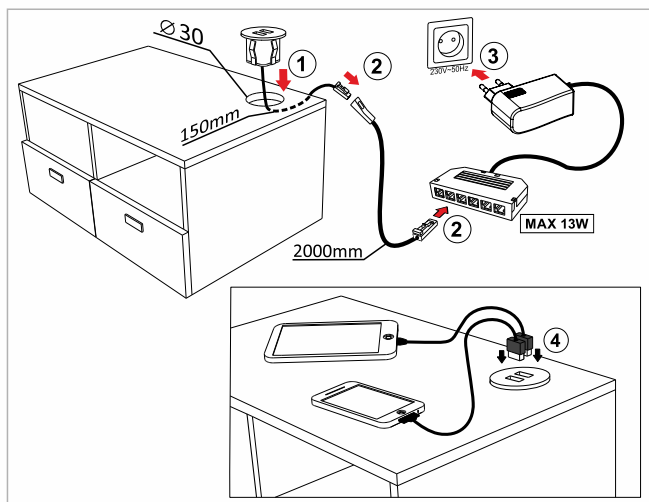

**USB /R CHARGER****NEW  
2019**

10.05.13.X/R

/USB Charger / USB-Ladegerät / USB зарядное устройство

IN: 12VDC  
OUT: 2 x USB 5VDC MAX 2x1A

DRIVER  
MINIMUM  
15W