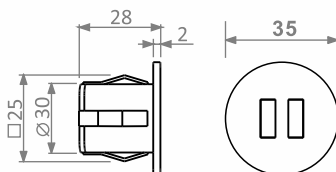

**USB /R CHARGER****NEW  
2019**

10.05.13.X/R

/USB Charger / USB-Ladegerät / USB зарядное устройство

IN: 12VDC  
OUT: 2 x USB 5VDC MAX 2x1A

DRIVER  
MINIMUM  
15W