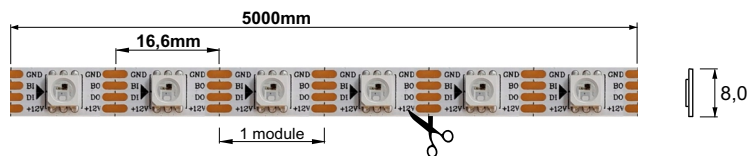

TAPE ARGB

10.05.53/ARGB

RF CONTROLLER RGBWS for TAPE ARGB

10.05.53/RGBWS

	TAPE ARGB		
	8,0 W/m	60 module/m	