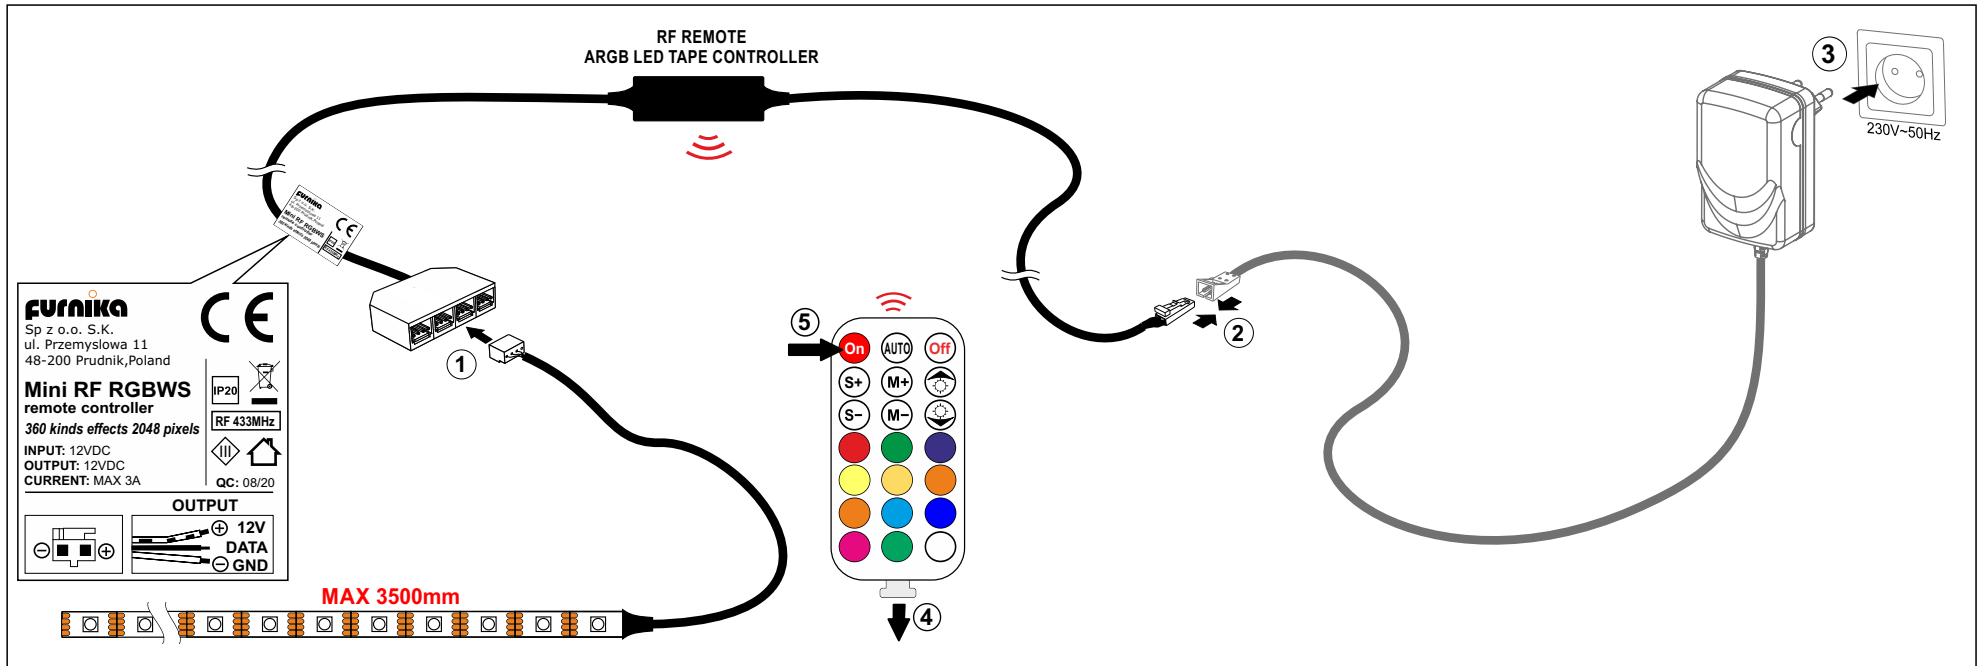

TAPE ARGB

10.05.53/ARGB

RF CONTROLLER RGBWS for TAPE ARGB

10.05.53/RGBWS

	TAPE ARGB		
	8,0 W/m	60 module/m	