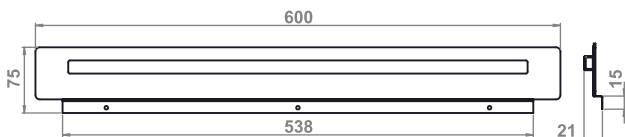

CELINA

10.01.107.XY

X: 4  8  Y: 1  2  8 12V
DCLED
4,9W
 2m

 III