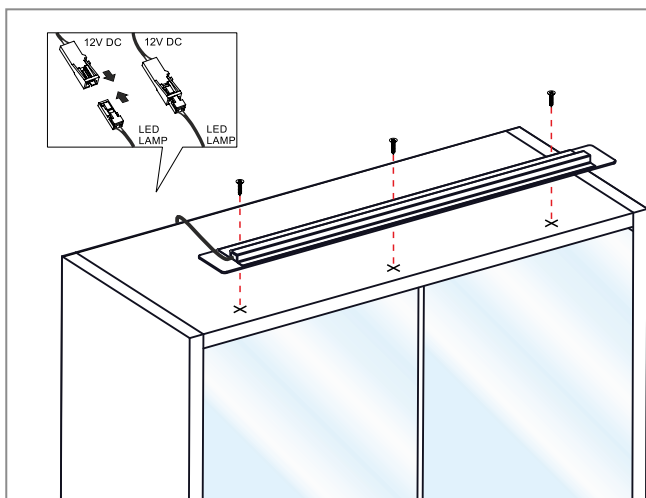

CELINA

10.01.107.XY

X: 4  8  Y: 1  2  8 12V
DCLED
4,9W
 2m

 III