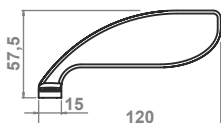

FILA

10.01.131.XY

X: 1  8 Y: 8 

230V
AC

LED
4,3W

0,2m

IP44