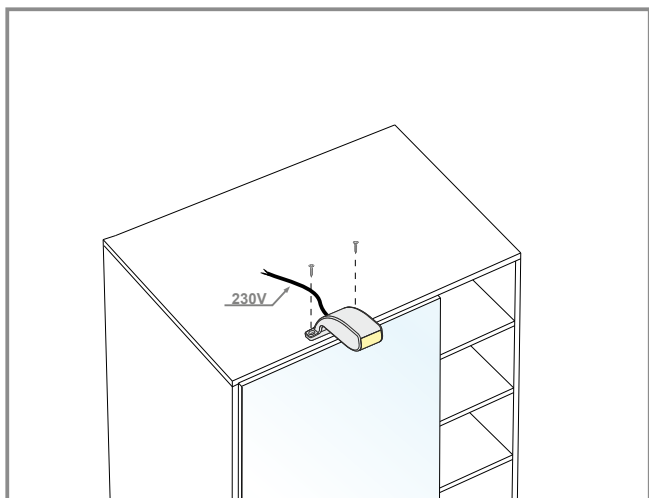

FILA

10.01.131.XY

X: 1  8 Y: 8 

230V
AC

LED
4,3W

0,2m

IP44