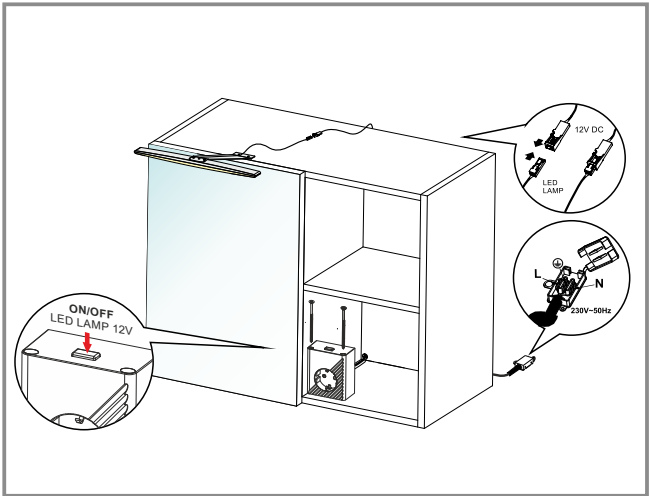

MINI BOX 12V

20.05.16.X/6W X: 4

20.05.16.X/15W X: 4

12VDC

230V~50Hz

OUTPUT
SCHUKO
230V~
16A

230V
AC

0,4m

MAX
6W

0,4m

MAX
15W