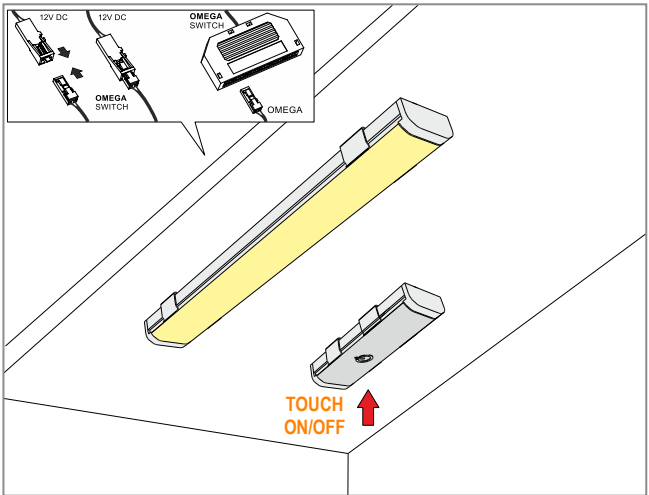

OMEGA 200mm / OMEGA SWITCH

10.01.26.XY/200

X: 2 ● Y: 1 ○ 2 ○ 7 ●

10.01.26.X/W

X: 2 ●

MAX 12W

OMEGA SWITCH
10.01.26.X/W

OMEGA 200mm
10.01.26.XY/200
