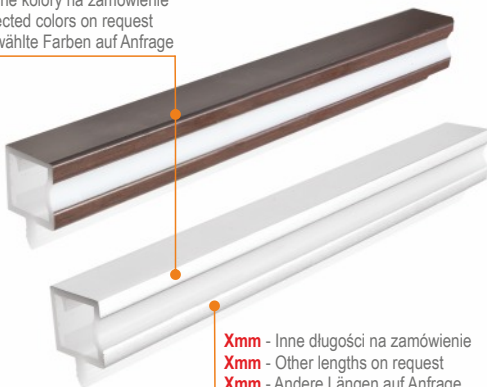

PROFIL AP

10.01.33.XY

X:5 ● Y: 1 ○ 2 ○ 3 ● 4 ● 5 ● 6 ● 7 ●

Wybrane kolory na zamówienie
Selected colors on request
Ausgewählte Farben auf Anfrage

Xmm - Inne długości na zamówienie
Xmm - Other lengths on request
Xmm - Andere Längen auf Anfrage