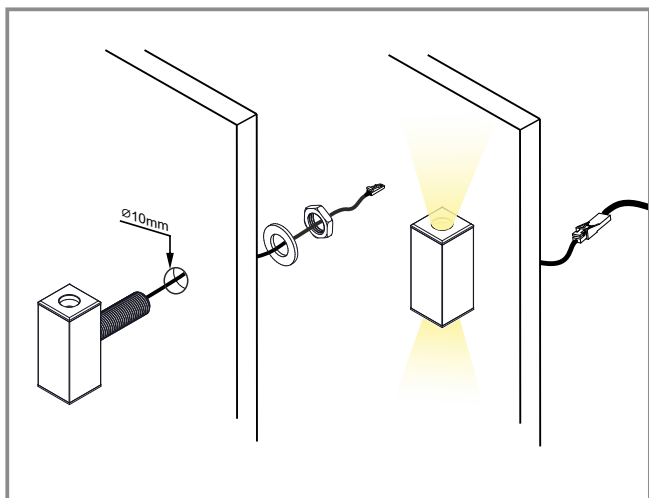

MINI-DUO

10.01.222.XY

X: 2  4  8  Y: 8 

LED
0,8W

12V
DC

2m

III