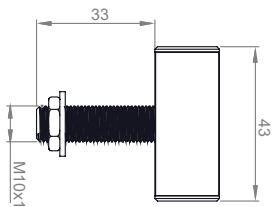

MINI-DUO

10.01.222.XY

X: 2  4  8  Y: 8 

LED
0,8W

12V
DC

2m

III