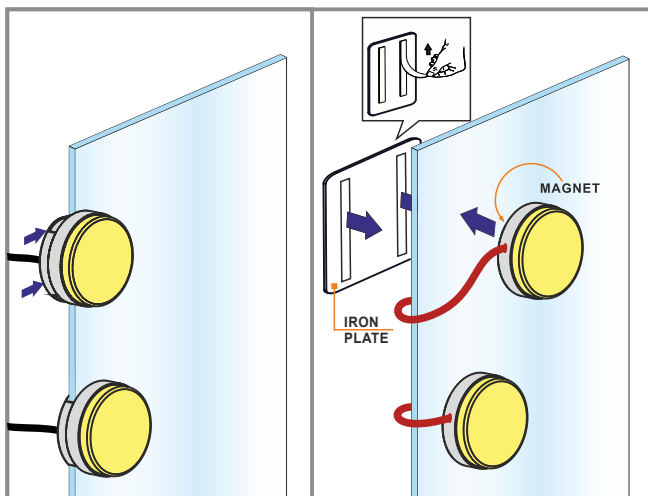

POLA M

10.01.98.XY

X: 1● Y: 1○ 8○

12V
DC

LED
2,7W

2m

III