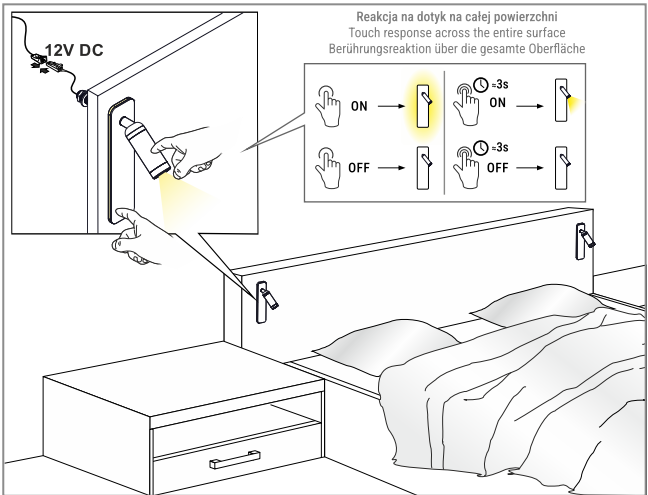

BELLA I

10.01.113.XY

X: 4 ○ 8 ● 15 ○

Y: 8 ○

12V DC	Functional LED 3W	Ambient LED 1,3W	2m	
------------------	--------------------------------	-------------------------------	-----------	--