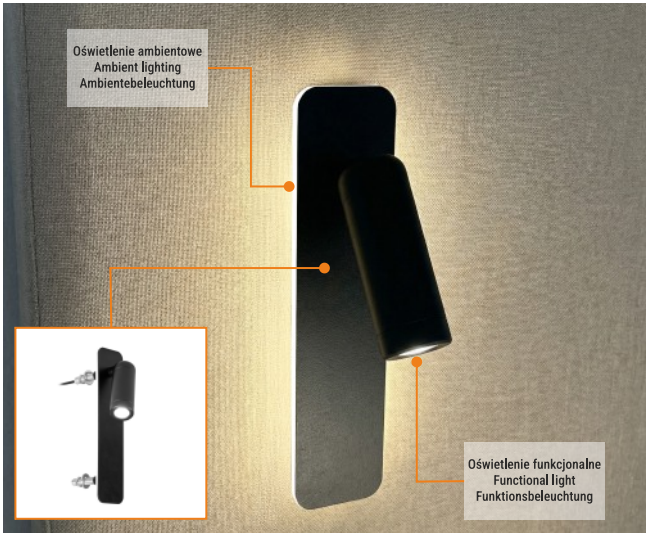

BELLA I

10.01.113.XY

X: 4 ○ 8 ● 15 ○

Y: 8 ○

12V DC	Functional LED 3W	Ambient LED 1,3W	2m	
------------------	--------------------------------	-------------------------------	-----------	--