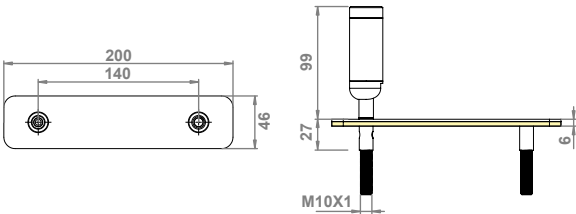

BELLA I

10.01.113.XY

X: 4 ○ 8 ● 15 ○

Y: 8 ○

12V DC	Functional LED 3W	Ambient LED 1,3W	2m	
------------------	--------------------------------	-------------------------------	-----------	--