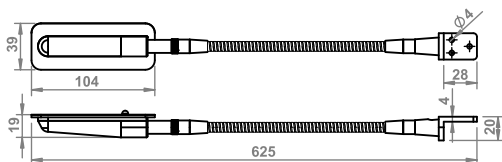

ETA

10.01.39.XY

X: 1 ● 2 ● 4 ● 8 ● Y: 1 ○

LED  
1,8W

12V  
DC

2m

III