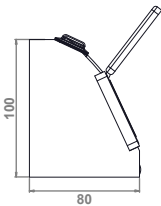

EURO BOX SOCKET / IP44

20.05.25.X/230V X:1 230V
AC

6A

0,4m

IP44