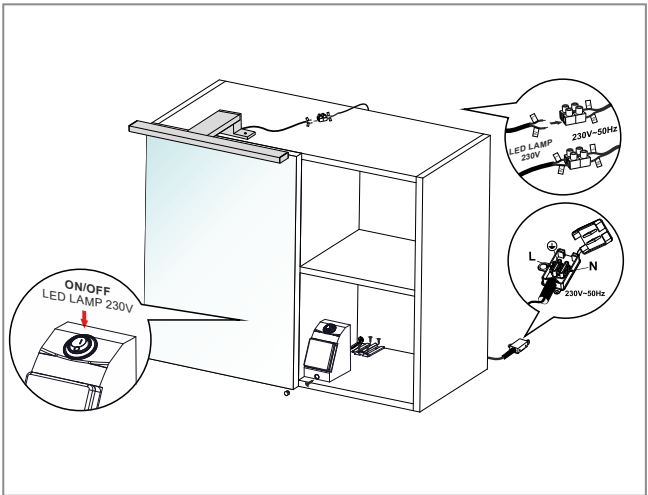

EURO BOX SOCKET / IP44

20.05.25.X/230V X:1 230V
AC

6A

0,4m

IP44