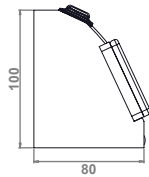

EURO BOX SOCKET / IP44

20.05.25.X/230V X:1 230V
AC

6A

0,4m

IP44