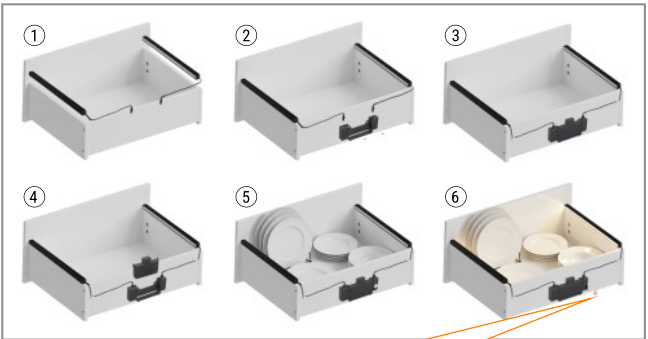

FURNIBOX M

10.06.20/M

Wyłącznik magnetyczny z automatycznym wyłączeniem po 30 s braku ruchu, także przy otwartej szufladzie
 Magnetic switch with automatic shut-off after 30 s of no motion, even when the drawer is open
 Magnetschalter mit automatischer Abschaltung nach 30 s ohne Bewegung, auch bei geöffneter Schublade