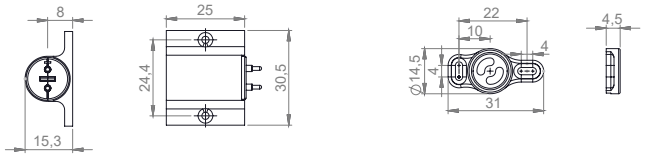

SWITCH STICK MINI

10.04.1.X

X: 8

12V
DC