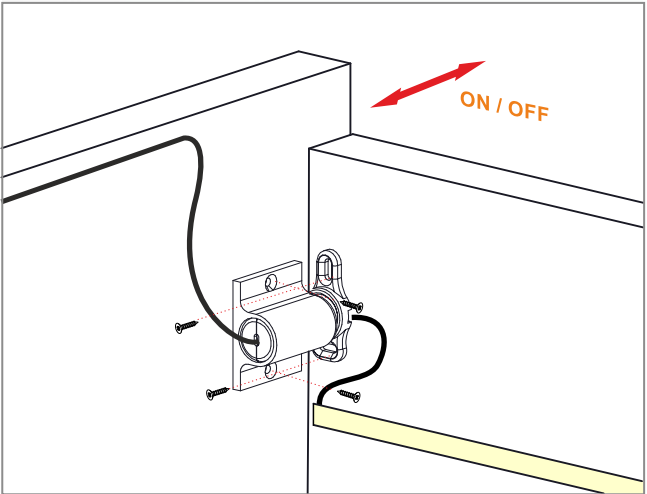

SWITCH STICK MINI

10.04.1.X

X: 8

12V
DC