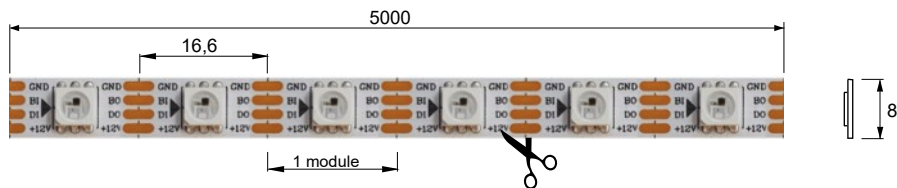

TAPE ARGB

10.05.53/ARGB

RF CONTROLLER RGBWS

10.05.53/RGBWS

III	12V DC	LED 8W/m	TAPE ARGB 60 module/m
-----	-------------------	---------------------	----------------------------------