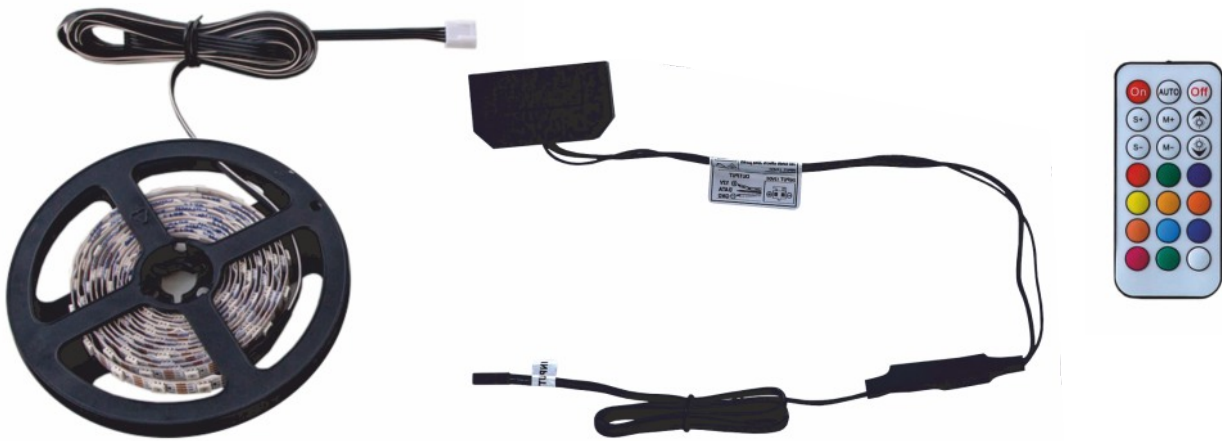

TAPE ARGB

10.05.53/ARGB

RF CONTROLLER RGBWS

10.05.53/RGBWS

III	12V DC	LED 8W/m	TAPE ARGB 60 module/m
-----	-------------------	---------------------	----------------------------------