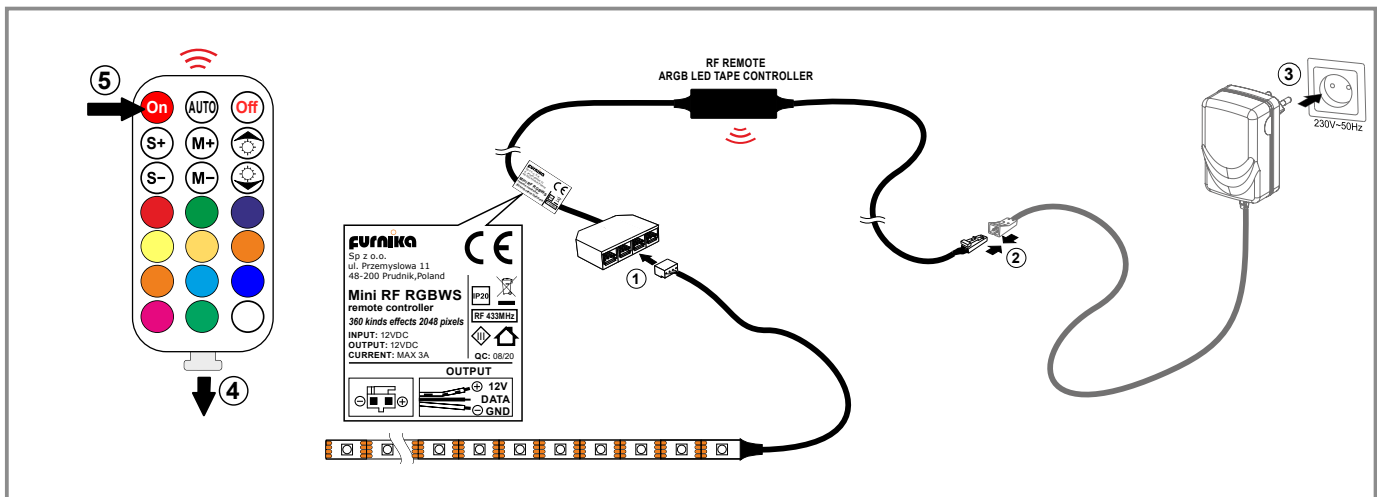

TAPE ARGB

10.05.53/ARGB

RF CONTROLLER RGBWS

10.05.53/RGBWS

III	12V DC	LED 8W/m	TAPE ARGB 60 module/m
-----	-------------------	---------------------	----------------------------------