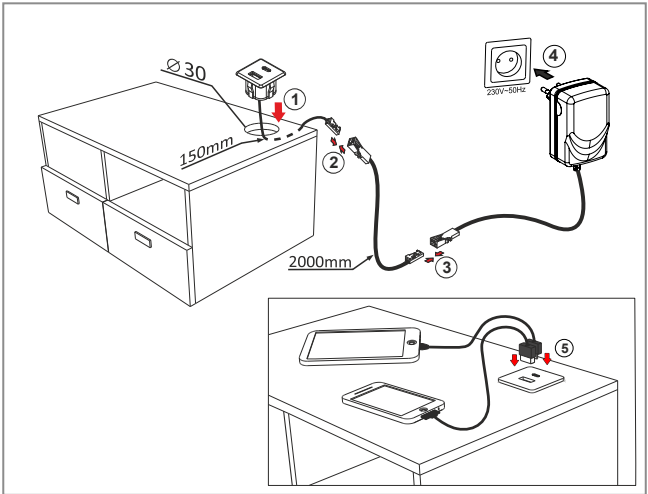

USB QUICK CHARGER (A-C)

10.05.13/X/A-C/QUICK X: 2

12V
DC

0,15m

III

DRIVER
MINIMUM
15W

USB-A

USB-C

USB-A OUTPUT (QC):
5V 3,6A / 9V 2,5A / 12V 2A
USB-C OUTPUT (PD):
5V 3A / 9V 3A / 12V 2,25A