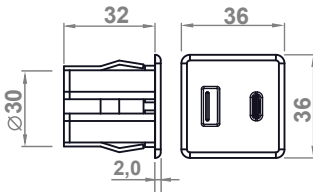

USB QUICK CHARGER (A-C)

10.05.13/X/A-C/QUICK X: 2

12V
DC

0,15m

III

DRIVER
MINIMUM
15W

USB-A

USB-C

USB-A OUTPUT (QC):
5V 3,6A / 9V 2,5A / 12V 2A
USB-C OUTPUT (PD):
5V 3A / 9V 3A / 12V 2,25A