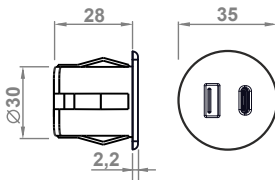

## USB / R CHARGER (A-C)

10.05.13/X/R/A-C

X: 2  4  8 12V  
DC

0,15m

III

DRIVER  
MINIMUM  
15W

USB-A

USB-C

OUT:  
1xUSB-A + 1xUSBC  
5VDC  
MAX 2x1A