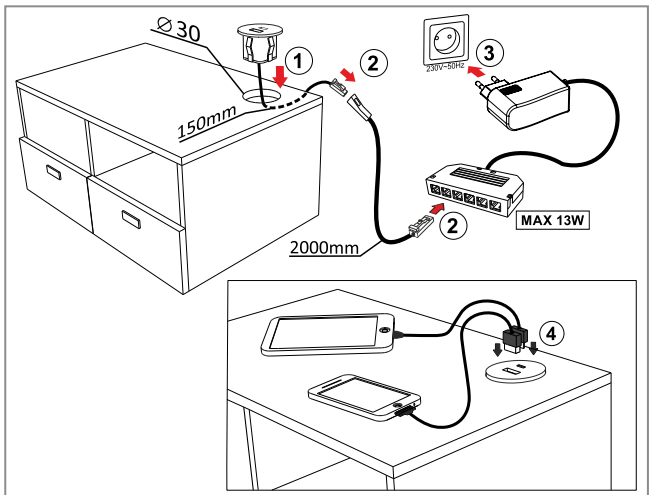

## USB / R CHARGER (A-C)

10.05.13/X/R/A-C

X: 2  4  8 12V  
DC

0,15m

III

DRIVER  
MINIMUM  
15W

USB-A

USB-C

OUT:  
1xUSB-A + 1xUSBC  
5VDC  
MAX 2x1A