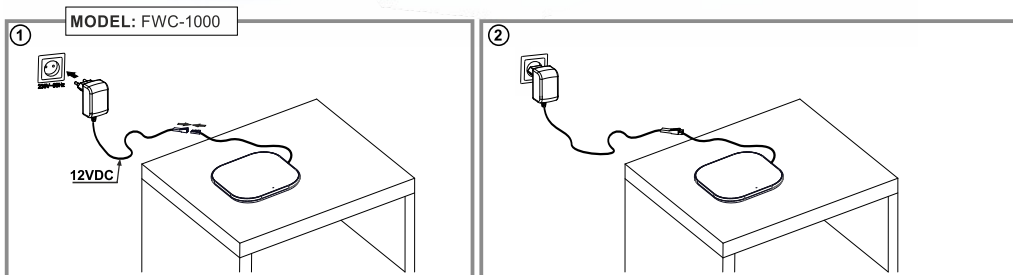

WIRELESS CHARGER / FWC-1000

10.05.13/FWC-1000

12V DC	DRIVER MINIMUM 15W	2m	III
-----------	--------------------------	----	-----