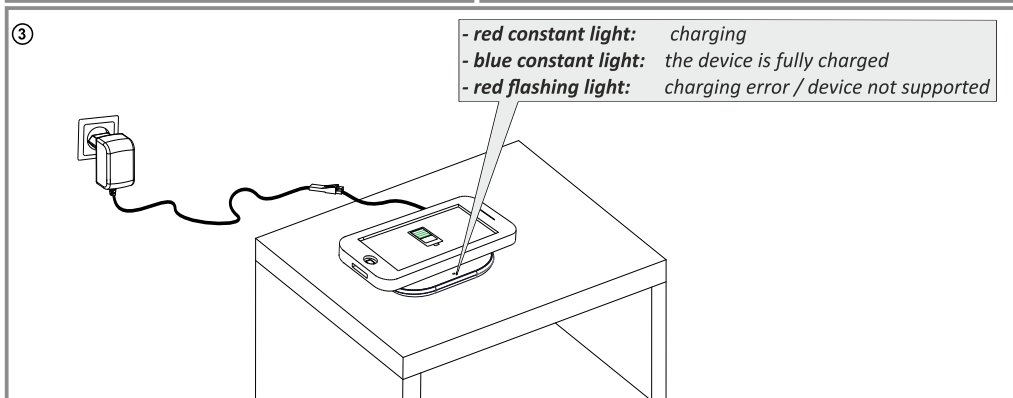

WIRELESS CHARGER / FWC-1000

10.05.13/FWC-1000

12V DC	DRIVER MINIMUM 15W	2m	III
-----------	--------------------------	----	-----