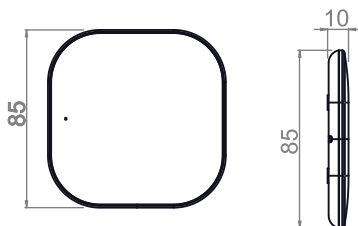

WIRELESS CHARGER / FWC-1000

10.05.13/FWC-1000

12V DC	DRIVER MINIMUM 15W	2m	III
-----------	--------------------------	----	-----