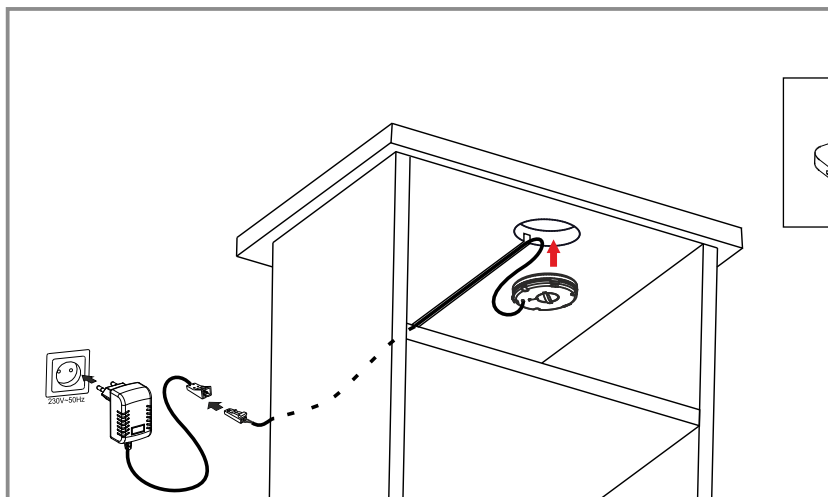

# WIRELESS CHARGER POD / JFH-PWC-TX570

10.01.310.XY

X: 8 ●

12V DC	2m		DRIVER MINIMUM 15W	input: 12VDC output: max 15W
-----------	----	--	--------------------------	---------------------------------