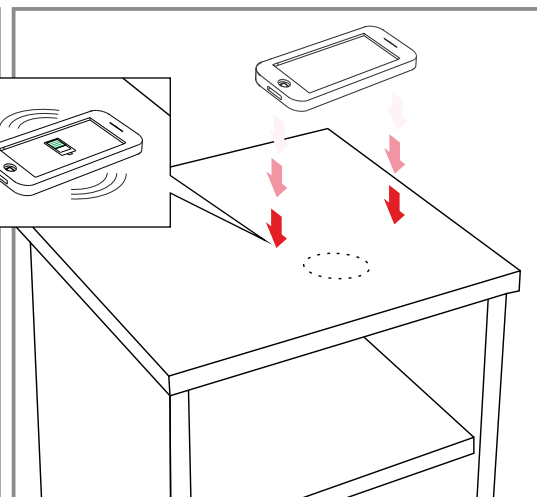

# WIRELESS CHARGER POD / JFH-PWC-TX570

10.01.310.XY

X: 8 ●

12V DC	2m		DRIVER MINIMUM 15W	input: 12VDC output: max 15W
-----------	----	--	--------------------------	---------------------------------