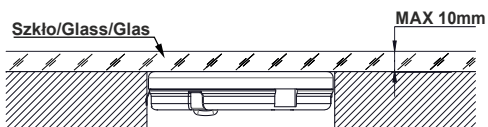

# WIRELESS CHARGER POD / JFH-PWC-TX570

10.01.310.XY

X: 8 ●

12V DC	2m		DRIVER MINIMUM 15W	input: 12VDC output: max 15W
-----------	----	--	--------------------------	---------------------------------