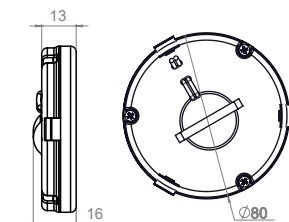

# WIRELESS CHARGER POD / JFH-PWC-TX570

10.01.310.XY

X: 8 ●

12V DC	2m		DRIVER MINIMUM 15W	input: 12VDC output: max 15W
-----------	----	--	--------------------------	---------------------------------