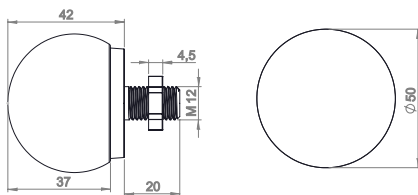

BULB V2

10.01.146.XY

X: 4  Y: 8 
LED
1W

12V
DC

1m