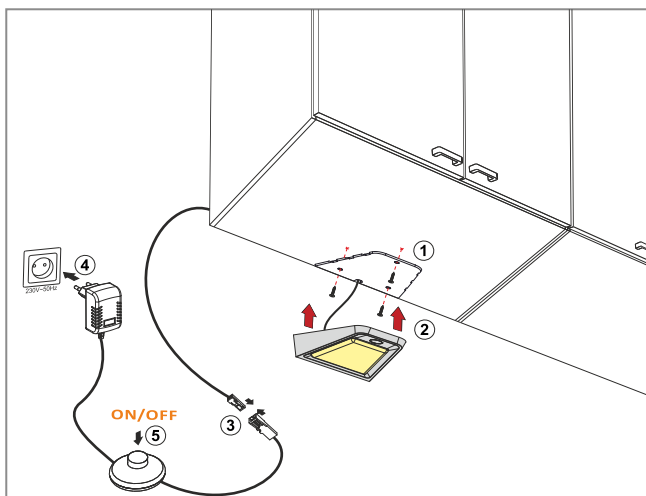

JUNO 2

10.01.106.XY

X: 2040 Y: 10280

12V
DCLED
2W

2m

III