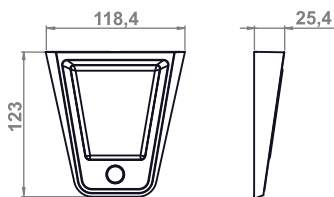

JUNO 2

10.01.106.XY

X: 2040 Y: 10280

12V
DCLED
2W

2m

III